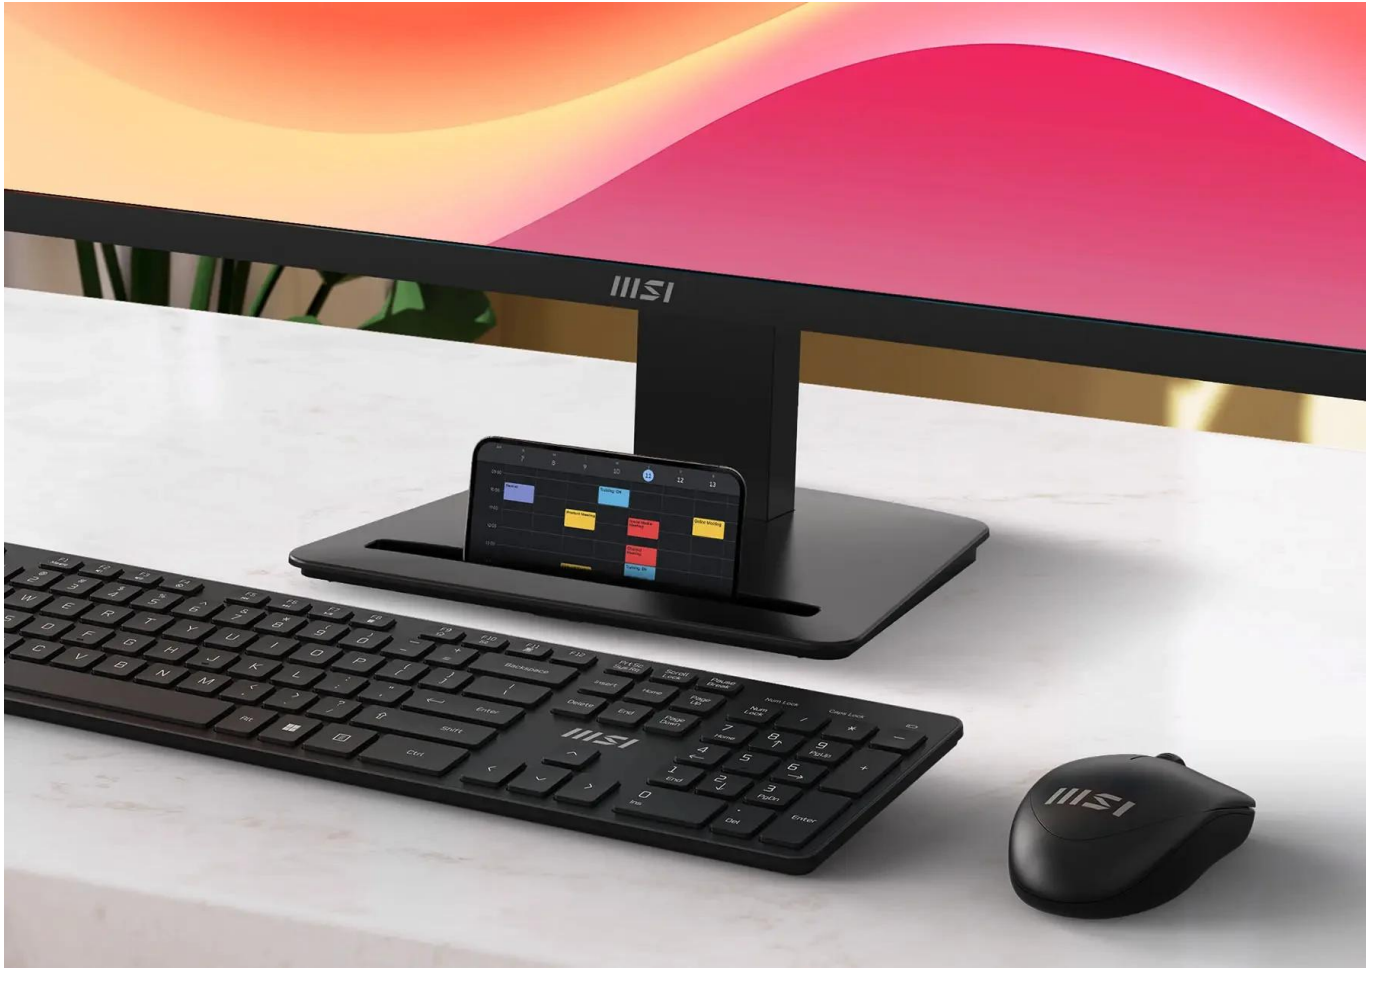

Profesionální 27" QHD monitor s IPS technologií a pokročilými funkcemi pro ochranu zraku.

Monitor **MSI PRO MP273Q E7** nabízí **27" IPS panel** s rozlišením **2560 × 1440 px (WQHD)** v poměru stran **16 : 9**. S obnovovací frekvencí **75 Hz** a dobou odezvy **4 ms (GtG)** nebo **1 ms (MPRT)** poskytuje plynulý obraz při práci i sledování multimediálního obsahu. Panel pokrývá **90 % barevného prostoru DCI-P3** a **128 % sRGB**, což zajišťuje věrné podání barev.

- 27" IPS panel s rozlišením 2560 × 1440 px a pokrytím 90 % DCI-P3 / 128 % sRGB
- Obnovovací frekvence 75 Hz a doba odezvy 4 ms (GtG) nebo 1 ms (MPRT)
- Certifikace TÜV Rheinland Low Blue Light a Flicker Free pro ochranu zraku
- Podpora Adaptive-Sync pro eliminaci trhání obrazu
- HDMI™ CEC pro ovládání kompatibilních zařízení (PlayStation®, Nintendo® Switch™, Xbox Series X|S)
- Konektivita: 1 × DisplayPort 1.2a, 2 × HDMI™ 2.0, audio výstup 3,5 mm
- Ergonomický stojan s náklonem -5° až +20° a VESA 100 × 100 mm
- Režimy Eye-Q Check: Amsler Grid, Astigmatism, Posture Correction

Design se slotem pro příslušenství

Užívejte si uklizený pracovní stůl díky **chytrému slotu v základně stojanu**. Je navržen pro odložení smartphonu nebo stylusu MSI Pen, takže už nikdy nezmeškáte důležité zprávy a své nástroje budete mít vždy po ruce.