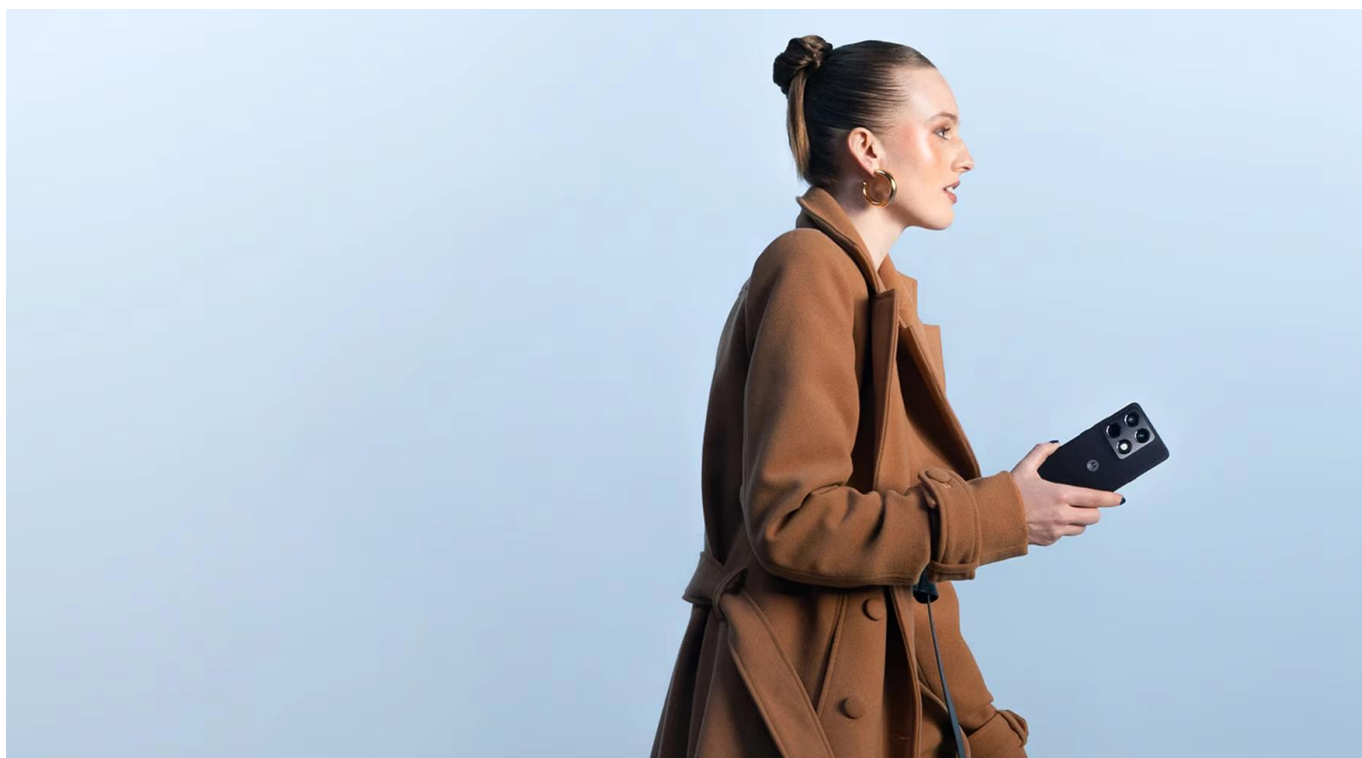

MOTOROLA SIGNATURE ČERNÝ

Cena celkem:	21 661 Kč (bez DPH: 17 901 Kč)
Běžná cena:	23 827 Kč
Ušetříte:	2 166 Kč
Kód zboží:	MOBMOT1195
Part No.:	PBAB0045RO
Záruka:	24 měsíců/6 měs. akku
Stav:	Nové zboží

Popis

Motorola Signature černý

Prémiový smartphone s profesionálním fotoaparátem a špičkovým výkonem pro náročné uživatele.

Motorola Signature představuje technologickou dokonalost s **6,8" Extreme AMOLED displejem** s rozlišením **2780 x 1264 px**, obnovovací frekvencí **165 Hz** a maximálním jasem **6 200 nitů**. Displej je ověřený značkou **Pantone™** pro věrné podání barev a podporuje **Dolby Vision i HDR10+** s pokrytím **100 % barevného prostoru DCI-P3**.

Výkon zajišťuje **3nm procesor Snapdragon® 8 5. generace** s frekvencí až **3,8 GHz**, **16 GB operační paměti LPDDR5X** a **512 GB interního úložiště UFS 4.1**. Pokročilý chladicí systém s kapalným kovem v měděném pletivu a výparníkovou komorou o velikosti **6 002 mm²** udržuje teplotu až o **4,4 °C nižší**. Smartphone běží na systému **Android™ 16**.

- Trojitý profesionální fotoaparát s 50Mpx senzory Sony LYTIA 828, 600 a 500 s optickou stabilizací OIS a 3násobným optickým zoomem