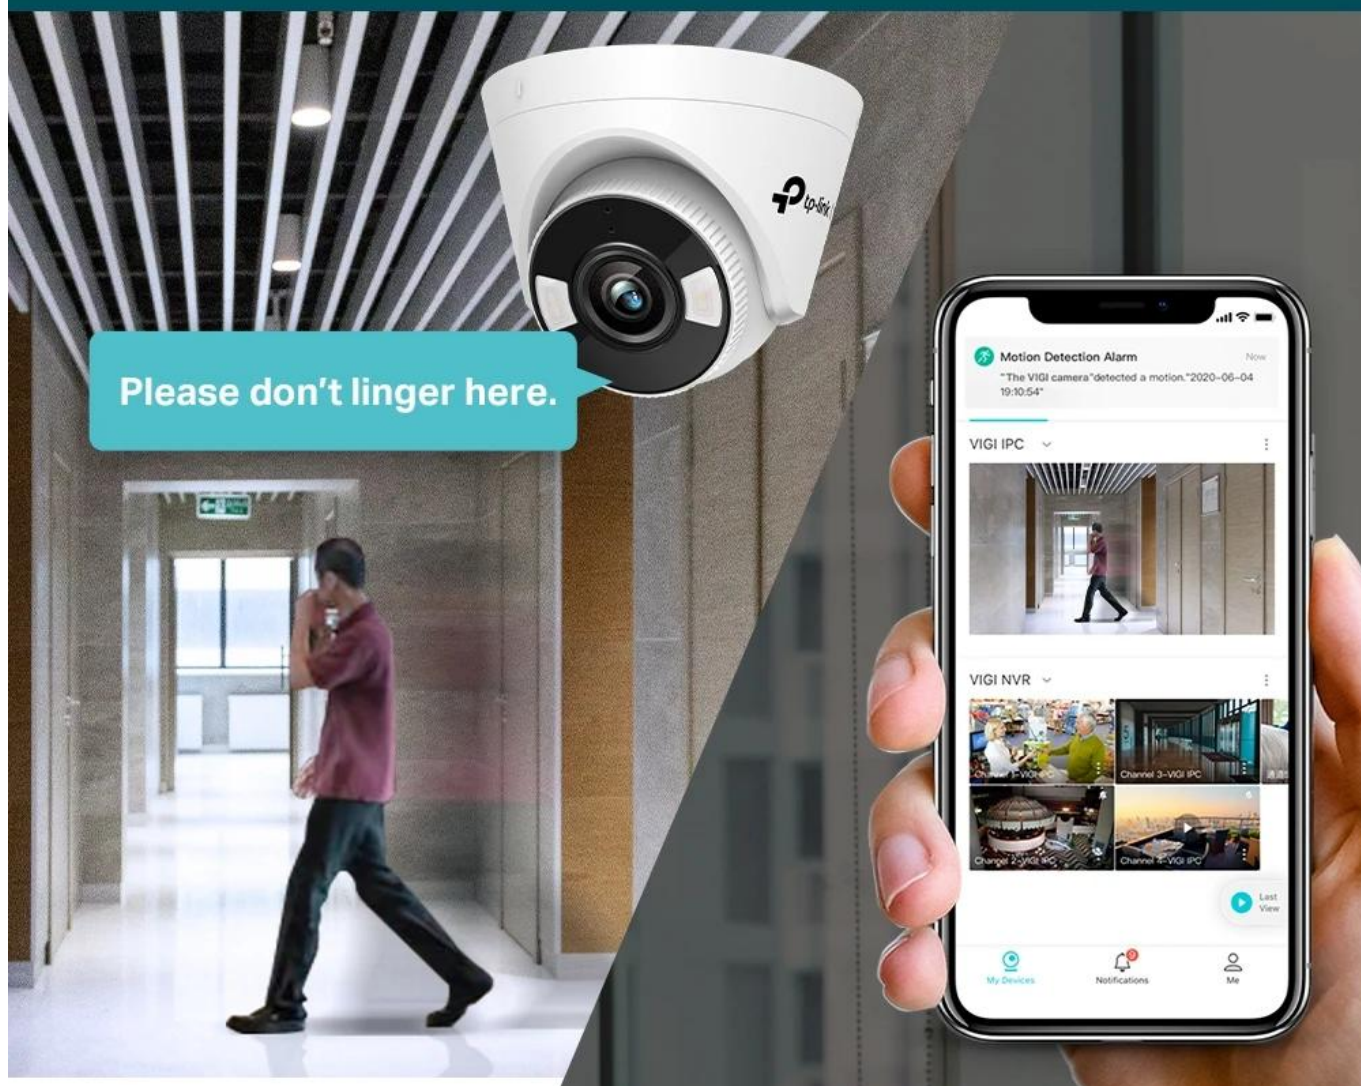

**Hold Objects:** Yes  
**Wearing Backpacks:** Yes  
**Coat Color:** Taupe Brown  
**Wearing Trousers:** Yes

**Vehicle Type:** Car  
**Vehicle Color:** Yellow

Pokročilé **AI algoritmy** s podporou čipů umělé inteligence dokážou rozlišit osoby a vozidla od ostatních objektů a aktivně detekovat neobvyklé události jako narušení vytyčené oblasti, překročení hranice, opuštění nebo odstranění předmětu. Kamera disponuje funkcí **aktivní obrany** – při detekci vetřelce okamžitě spustí sirénový tón a rozblíká světla. Díky **obousměrné audio komunikaci** můžete s návštěvníky hovořit na prostřednictvím vestavěného mikrofону a reproduktoru.

# Active Defense

- Rozlišení 5 Mpx (2880 × 1620 px) s velmi citlivým 1/2,7" CMOS snímačem pro detailní záznamy
- Plnobarevné noční vidění 24/7 s objektivem F1.6 a bílými LED diodami s dosahem 30 m
- AI detekce osob a vozidel s pokročilou analýzou podle pohlaví, délky vlasů, oblečení, barvy a typu vozidla
- Inteligentní detekce událostí včetně narušení oblasti, překročení hranice, opuštění a odstranění předmětu
- Aktivní obrana se sirénovou výstrahou a blikajícími světly při detekci vetřelce
- Obousměrná audio komunikace s vestavěným mikrofonom (dosah 5 m) a reproduktorem
- True WDR 120 dB, 3D DNR, Smart IR a koridor režim (9 : 16) pro sledování úzkých prostor
- Komprese H.265+ pro úsporu šířky pásma a místa na disku bez ztráty kvality obrazu
- PoE napájení (802.3af/at) nebo DC 12 V, slot pro microSD kartu až 512 GB