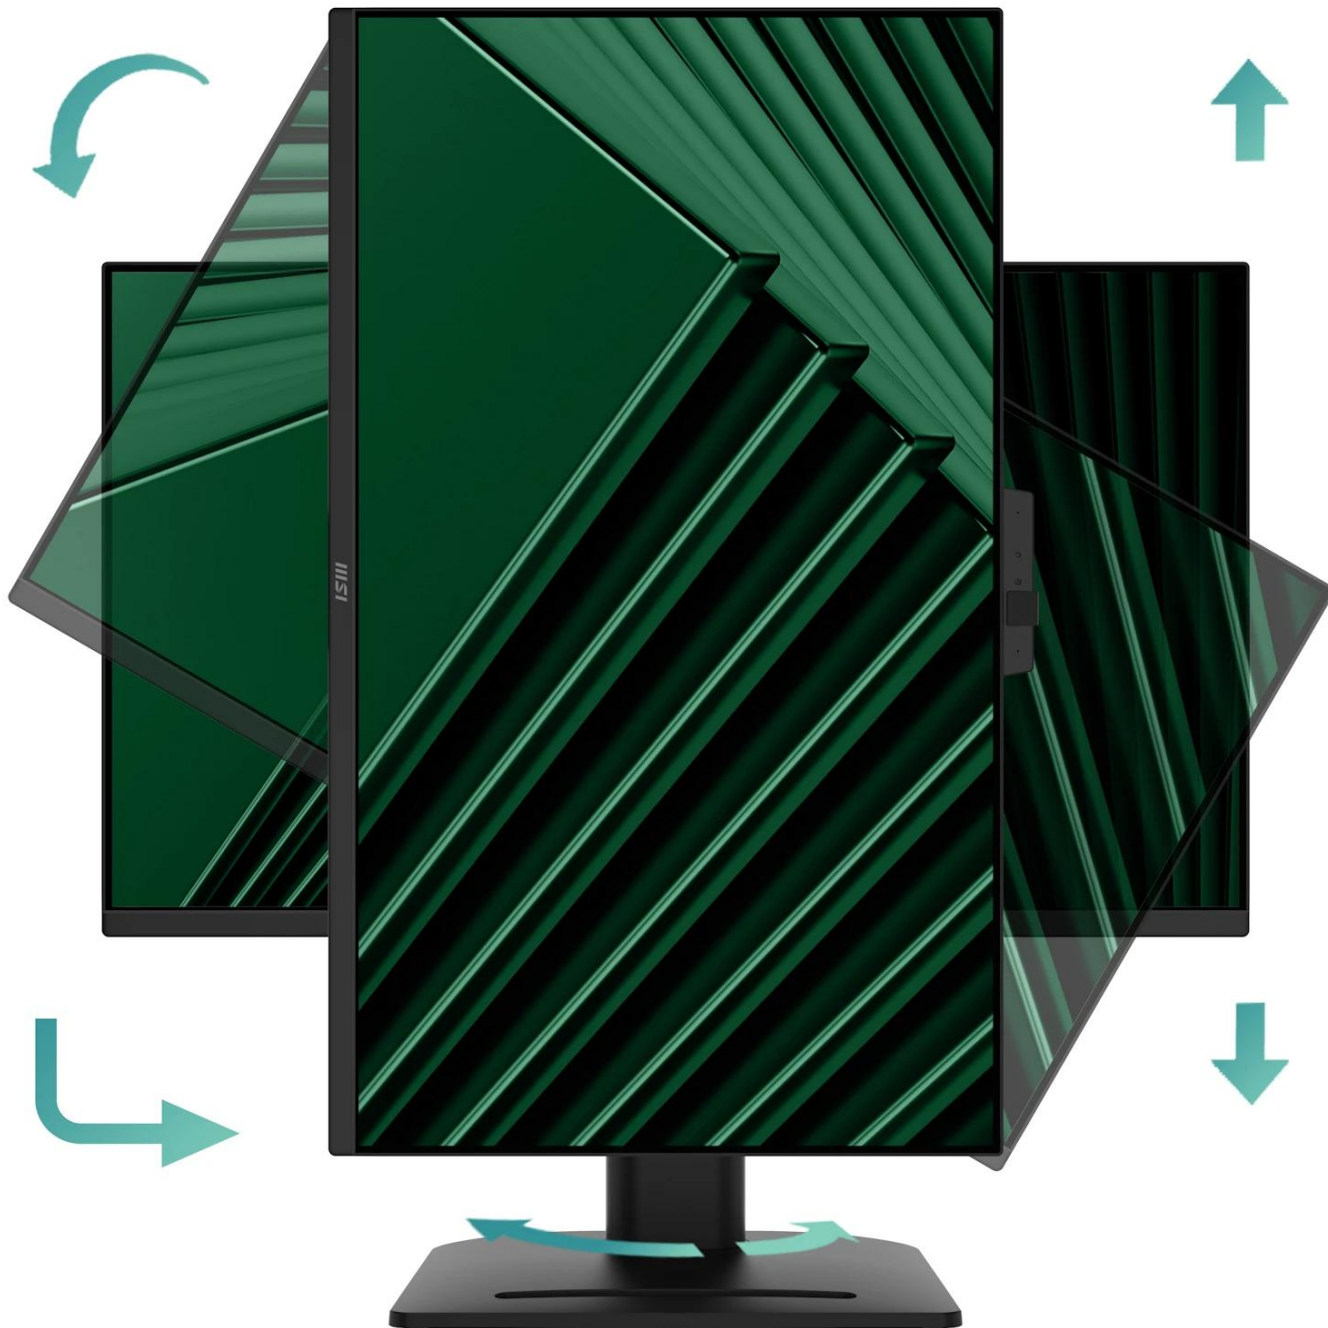

ZÁKLADNÍ SPECIFIKACE

Úhlopříčka: 27" (68,6 cm)

Rozlišení: 2560 × 1440 px (WQHD)

Typ panelu: IPS

Obnovovací frekvence: 100 Hz

Odezva: 1 ms (MPRT) / 4 ms (GTG)

Jas: 250 cd/m²

Kontrast: 1300 : 1

Barevný prostor: 100 % sRGB, 84 % Adobe RGB, 79 % DCI-P3

Pozorovací úhly: 178° (H) / 178° (V)

Video vstupy: 2× HDMI 2.0b, 1× DisplayPort 1.2a, 1× USB-C

USB porty: 4× USB 3.0, 1× USB-B 3.0

Další porty: LAN, DisplayPort 1.2a výstup, audio výstup

Webkamera: Full HD s krytkou + mikrofon