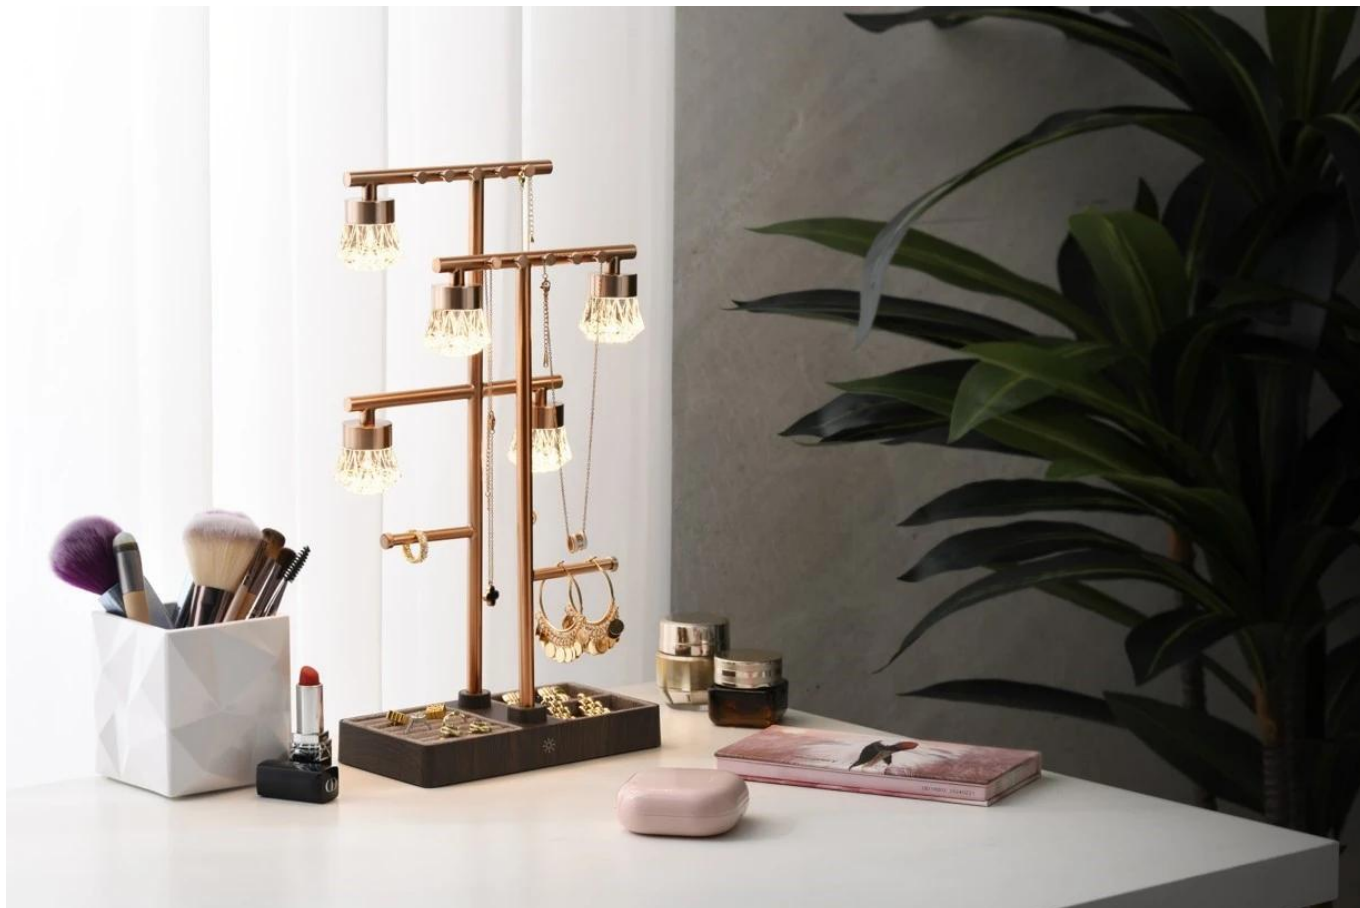

Stav: Nové zboží

Popis

IMMAX LED 2 v 1 LUMITREE

Designová LED lampička s funkcí organizéru na šperky v elegantním růžovo-zlatém provedení.

Spojení praktického osvětlení a úložného prostoru pro šperky v jednom produktu. Lampička nabízí **teplé LED světlo s teplotou 3000 K a světelným tokem 80 lm**, které příjemně osvětlí toaletní stůl a zvýrazní uložené šperky. Konstrukce z **kovu a ABS plastu** v růžovo-zlatém tónu dodává produktu elegantní a nadčasový vzhled.

Stabilní základna s přihrádkami poskytuje přehledné uložení pro prstýnky, náušnice a další drobnosti. Dva kovové stojany s

háčky slouží k zavěšení řetízků a náhrdelníků, čímž zabraňují jejich zamotání. Ovládání je intuitivní – krátkým stisknutím tlačítka přepínáte mezi **třemi úrovněmi stmívání** a vypnutím.

- Kombinace LED lampičky a organizéru na šperky v jednom produktu
- Teplé LED světlo s teplotou 3000 ± 283 K a světelným tokem 80 lm
- Tři úrovně stmívání pro nastavení intenzity osvětlení
- Kovové tělo v elegantním růžovo-zlatém provedení
- Stabilní základna s přihrádkami pro prstýnky a drobnosti
- Dva kovové stojany s háčky pro zavěšení řetízků a náhrdelníků
- Napájení přes USB-C kabel s příkonem 1,5 W a vstupním napětím 5 V/1 A

Praktické uspořádání šperků

Základna lampičky obsahuje několik přihrádek různých velikostí pro uložení prstenů, náušnic a dalších drobných šperků. Dva vertikální kovové stojany jsou osazeny háčky, na které můžete zavěsit řetízky a náhrdelníky – šperky zůstanou přehledně uspořádané a nezamotají se.