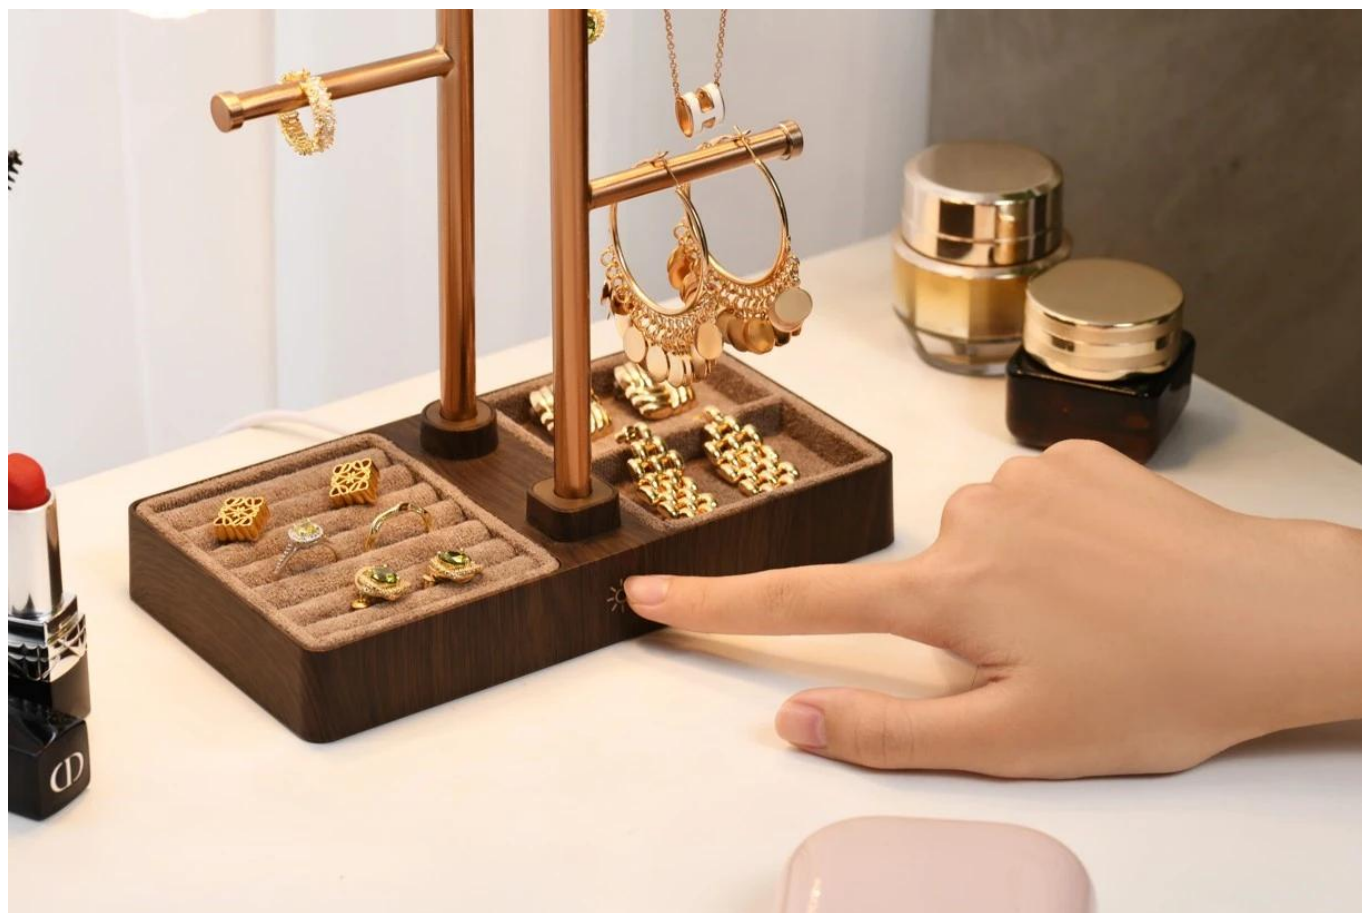

Stav: Nové zboží

Popis

IMMAX LED 2 v 1 LUMITREE

Designová LED lampička s funkcí organizéru na šperky v elegantním růžovo-zlatém provedení.

Spojení praktického osvětlení a úložného prostoru pro šperky v jednom produktu. Lampička nabízí **teplé LED světlo s teplotou 3000 K a světelným tokem 80 lm**, které příjemně osvětlí toaletní stůl a zvýrazní uložené šperky. Konstrukce z **kovu a ABS plastu** v růžovo-zlatém tónu dodává produktu elegantní a nadčasový vzhled.

Stabilní základna s přihrádkami poskytuje přehledné uložení pro prstýnky, náušnice a další drobnosti. Dva kovové stojany s

háčky slouží k zavěšení řetízků a náhrdelníků, čímž zabraňují jejich zamotání. Ovládání je intuitivní – krátkým stisknutím tlačítka přepínáte mezi **třemi úrovněmi stmívání** a vypnutím.

- Kombinace LED lampičky a organizéru na šperky v jednom produktu
- Teplé LED světlo s teplotou 3000 ± 283 K a světelným tokem 80 lm
- Tři úrovně stmívání pro nastavení intenzity osvětlení
- Kovové tělo v elegantním růžovo-zlatém provedení
- Stabilní základna s přihrádkami pro prstýnky a drobnosti
- Dva kovové stojany s háčky pro zavěšení řetízků a náhrdelníků
- Napájení přes USB-C kabel s příkonem 1,5 W a vstupním napětím 5 V/1 A

Praktické uspořádání šperků

Základna lampičky obsahuje několik přihrádek různých velikostí pro uložení prstenů, náušnic a dalších drobných šperků. Dva vertikální kovové stojany jsou osazeny háčky, na které můžete zavěsit řetízky a náhrdelníky – šperky zůstanou přehledně uspořádané a nezamotají se.