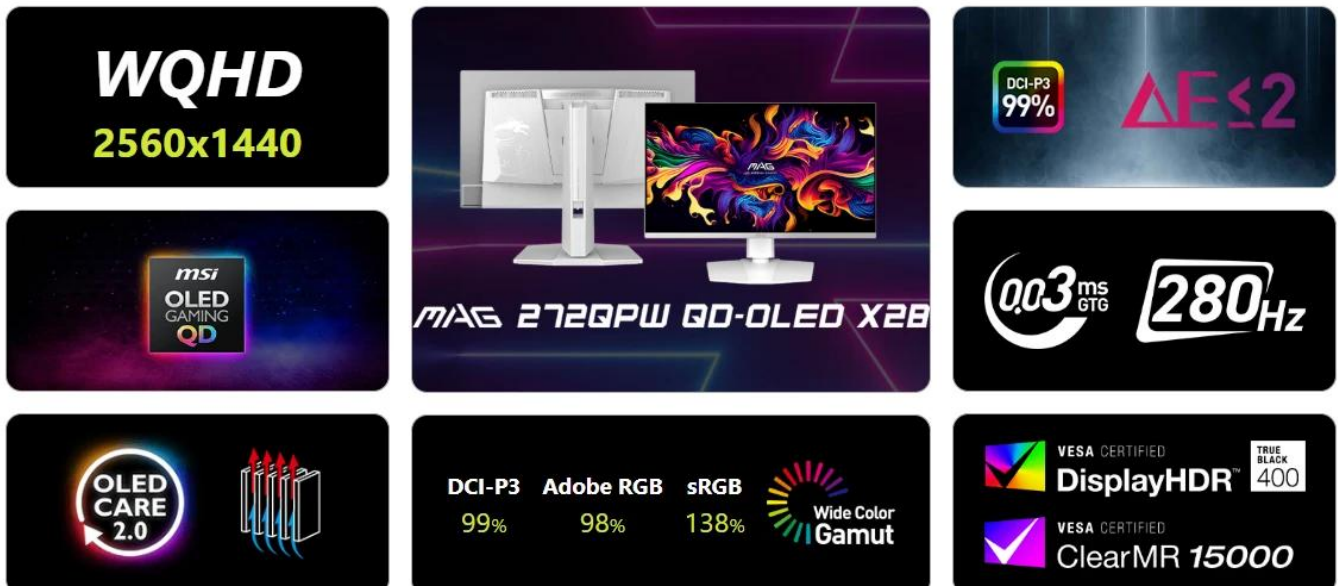

Popis

MSI MAG 272QPW QD-OLED X28

Herní QD-OLED monitor s extrémní obnovovací frekvencí a nejrychlejší odezvou pro profesionální hráče.

Představujeme špičkový herní monitor s **26,5" QD-OLED panelem** a rozlišením **WQHD (2560 × 1440 px)**, který kombinuje prémiovou technologii **Quantum Dot** s **OLED** panelem pro dokonalou barevnou věrnost a nekonečný kontrast **1 500 000 : 1**. Monitor dosahuje úctyhodné maximální **obnovovací frekvence 280 Hz** a extrémně rychlé odezvy **0,03 ms (GtG)**, což zajišťuje absolutně plynulý obraz bez rozmazání i v těch nejrychlejších herních scénách.

Panel pokrývá **99 %** barevného prostoru **DCI-P3** a **138 % sRGB** podle standardu CIE1976, zobrazuje **1,07 miliardy barev v 10bitové hloubce** a je certifikován **VESA DisplayHDR True Black 400**. Díky **grafenovému filmu s vlastním pasivním chladičem** monitor pracuje zcela bezhlučně bez aktivního ventilátoru. Technologie **OLED Care 2.0** výrazně prodlužuje životnost panelu. Monitor podporuje **NVIDIA G-SYNC** i **AMD FreeSync Premium Pro** v rozsahu **48-280 Hz**.

- QD-OLED panel s úhlopříčkou 26,5" a rozlišením 2560 × 1440 px v poměru stran 16 : 9
- Extrémní obnovovací frekvence až 280 Hz s nejrychlejší odezvou 0,03 ms (GtG) pro profesionální gaming

- HDR s certifikací VESA DisplayHDR True Black 400, špičkový jas 1000 nitů (3% APL) a kontrast 1 500 000 : 1
- Pokročilá technologie OLED Care 2.0 pro prevenci vypalování a prodloužení životnosti panelu
- Grafenový film s vlastním pasivním chladičem zajišťující bezhlučný provoz bez aktivního ventilátoru
- Komplexní konektivita: DisplayPort 1.4a (HBR3), 2x HDMI 2.1 (WQHD při 280 Hz), USB-C s 15W Power Delivery
- Plně nastavitelný stojan s výškou 0-110 mm, náklonem -5° až +20°, otáčením -30° až +30° a pivotem -90° až +90°
- Podpora konzolí PlayStation 5 a Xbox včetně VRR a HDMI CEC, režimy 1080p a 1440p při 60 Hz a 120 Hz