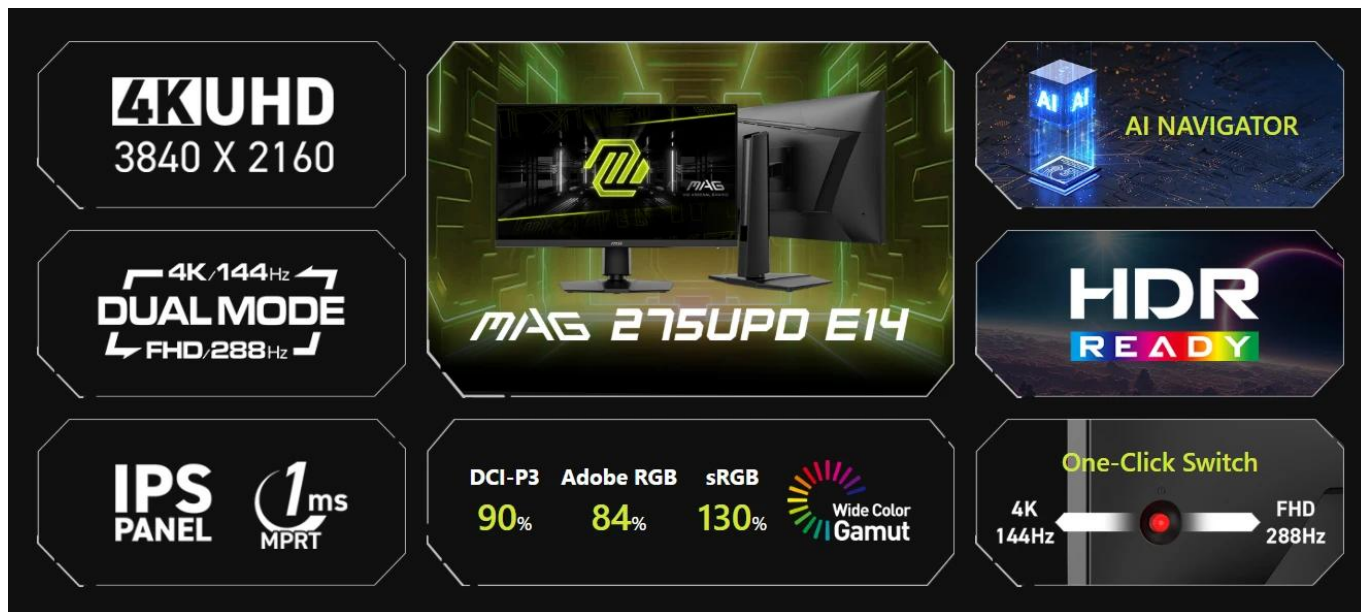

Herní monitor s pokročilou Dual Mode technologií pro maximální flexibilitu.

Monitor **MSI MAG 275UPD E14** s úhlopříčkou **27"** kombinuje špičkový **IPS panel** s inovativní funkcí **Dual Mode**, která umožňuje přepínat mezi **4K UHD rozlišením při 144 Hz** a **Full HD při 288 Hz**. Tato flexibilita zajišťuje optimální herní zážitek jak v titulech vyžadujících maximální detaily, tak v kompetitivních hrách, kde je prioritou rychlost snímkování.

Díky technologii **AMD FreeSync™ Premium** eliminuje trhání obrazu a poskytuje plynulý obraz i v dynamických scénách. Rychlá odezva **1 ms MPRT** minimalizuje rozmazání pohybu a zajišťuje ostré zobrazení rychle se pohybujících objektů. Panel pokrývá **90 % barevného prostoru DCI-P3** a podporuje **HDR Ready** pro zvýšený kontrast a realističtější podání barev.

- Dual Mode technologie pro přepínání mezi 4K UHD při 144 Hz a Full HD při 288 Hz podle typu hry
- 27" IPS panel s rozlišením 3840 x 2160 px a širokými pozorovacími úhly 178°/178°
- Rychlá odezva 1 ms MPRT pro ostré zobrazení bez rozmazání pohybu
- AMD FreeSync™ Premium s podporou VRR pro PlayStation 5 a Xbox konzole
- AI Vision technologie pro automatickou optimalizaci jasu, kontrastu a sytosti barev

- Pokrytí 90 % DCI-P3 a 130 % sRGB barevného prostoru s 10bitovou hloubkou (8bit + FRC)
- Konektivita HDMI™ 2.1 (2x) a DisplayPort 1.4a s podporou 4K při 144 Hz
- Ergonomický stojan s nastavením výšky (130 mm), náklonu (-5° až 20°), otáčení (±30°) a Pivot režimem (±90°)