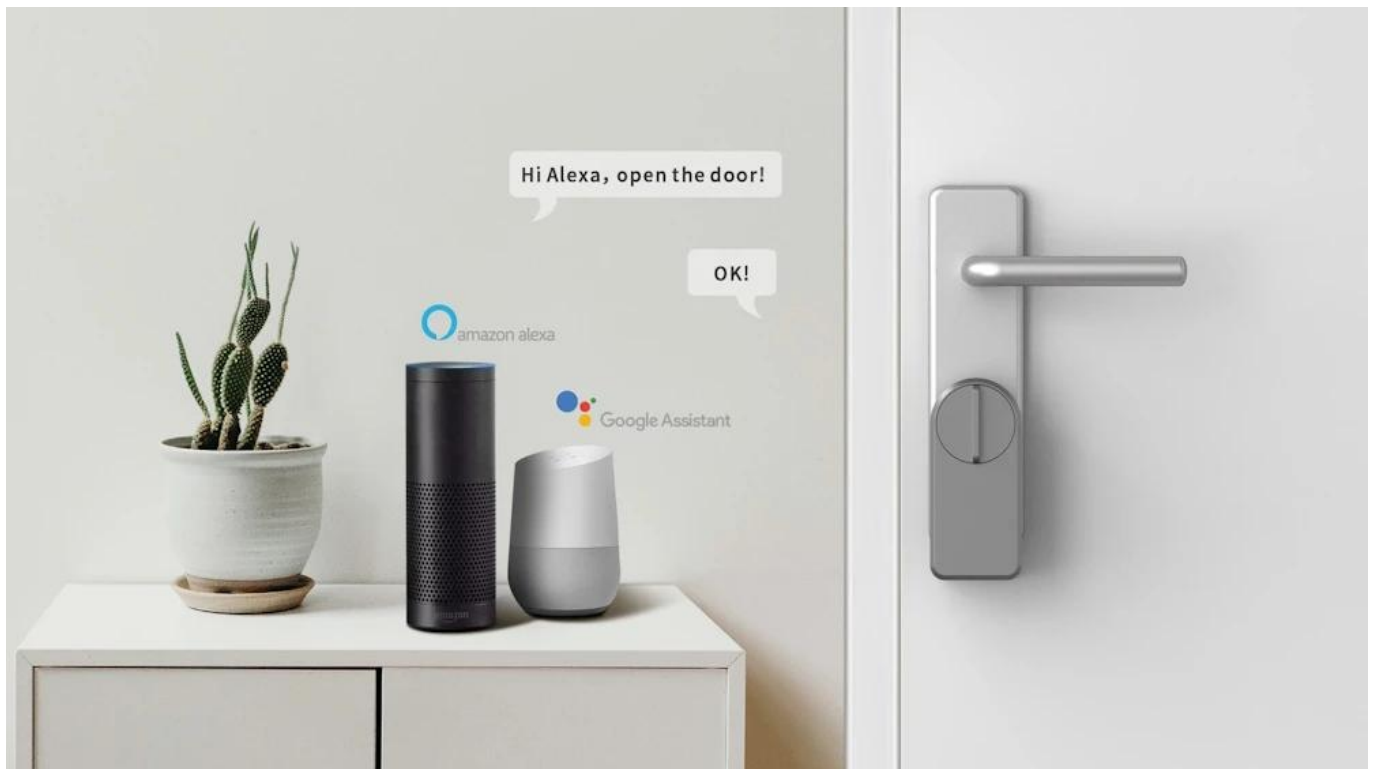

IMMAX NEO PRO SMART DVEŘNÍ ZÁMEK S KLÁVESNICÍ

Cena celkem:	4 014 Kč (bez DPH: 3 317 Kč)
Běžná cena:	4 415 Kč
Ušetříte:	401 Kč
Kód zboží:	ELDIMM1009
Part No.:	07815L
Záruka:	24 měs.
Stav:	Nové zboží

Popis

IMMAX NEO PRO SMART dveřní zámek s klávesnicí

Chytrý dveřní zámek s bezklíčovým vstupem a moderním Bluetooth připojením pro pohodlné ovládání vašich dveří.

Představujeme pokročilý dveřní zámek využívající **technologie TUYA a Bluetooth LE**, který umožňuje ovládat dveře odkudkoliv prostřednictvím mobilní aplikace. Systém nabízí **tři způsoby odemykání** – pomocí **otisku prstu, číselného kódu** na přiložené **klávesnici** nebo prostřednictvím **aplikace IMMAX NEO PRO**. Díky možnosti vytvoření virtuálního klíče můžete snadno poskytnout přístup hostům bez nutnosti fyzických klíčů.

Zámek je kompatibilní s **hlasovými asistenty Amazon Alexa, Apple Siri** (zkratky) a **Google Assistant**, aplikace je k dispozici v **60 jazycích** pro platformy **iOS a Android**. Výdrž na **bateriích 4x AA** dosahuje až **300 dnů**, stejně jako u přiložené klávesnice s bateriemi **2x AA**.