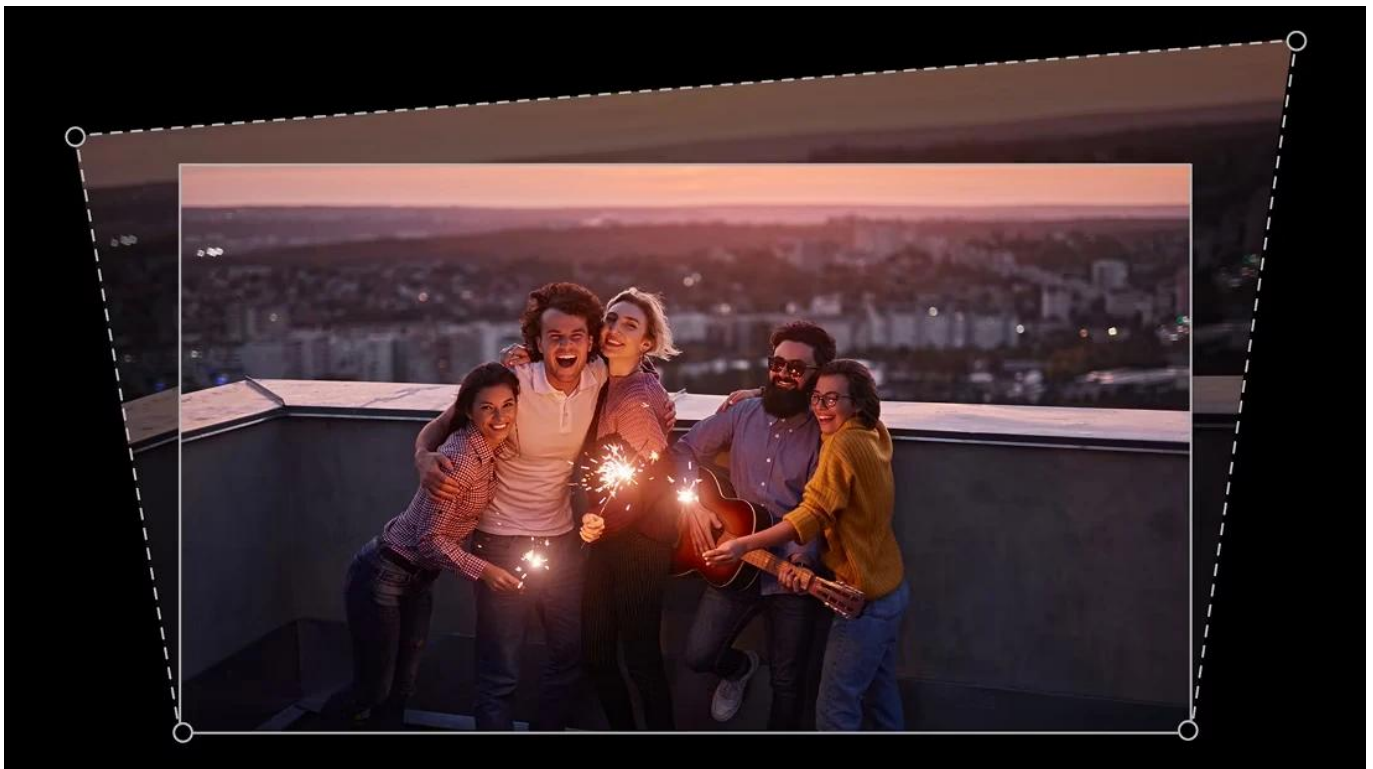

BenQ GV50P - stropní projektor s Google TV

Mobilní projektor určený pro projekci na strop s flexibilním nastavením úhlů a vestavěnou baterií.

Projektor **BenQ GV50P** nabízí unikátní design s nastavitelnou základnou připomínající trojnožku, která umožňuje **projekci na strop** přímo nad postelí. Díky možnosti **svislého naklonění v rozsahu 135°** a **otočení o 180°** můžete snadno přepínat mezi projekcí na stěnu a strop. Zařízení poskytuje **Full HD rozlišení 1920 x 1080 px** s jasnem **500 ANSI lumenů** a **laserovým zdrojem světla** s životností až 30 000 hodin v režimu ECO.

- Flexibilní design základny s možností naklonění a otočení pro projekci na strop i stěnu v libovolném úhlu
- Full HD rozlišení 1920 × 1080 px s jasnem 500 ANSI lumenů a kontrastním poměrem 100 000 : 1
- Laserový zdroj světla s životností 20 000 hodin v normálním režimu a 30 000 hodin v režimu ECO
- Google TV s přístupem ke streamovacím službám a Google Assistantem pro hlasové ovládání
- Automatická 2D korekce lichoběžníkového zkreslení (vertikální $\pm 20^\circ$, horizontální $\pm 30^\circ$, rotace $\pm 30^\circ$)