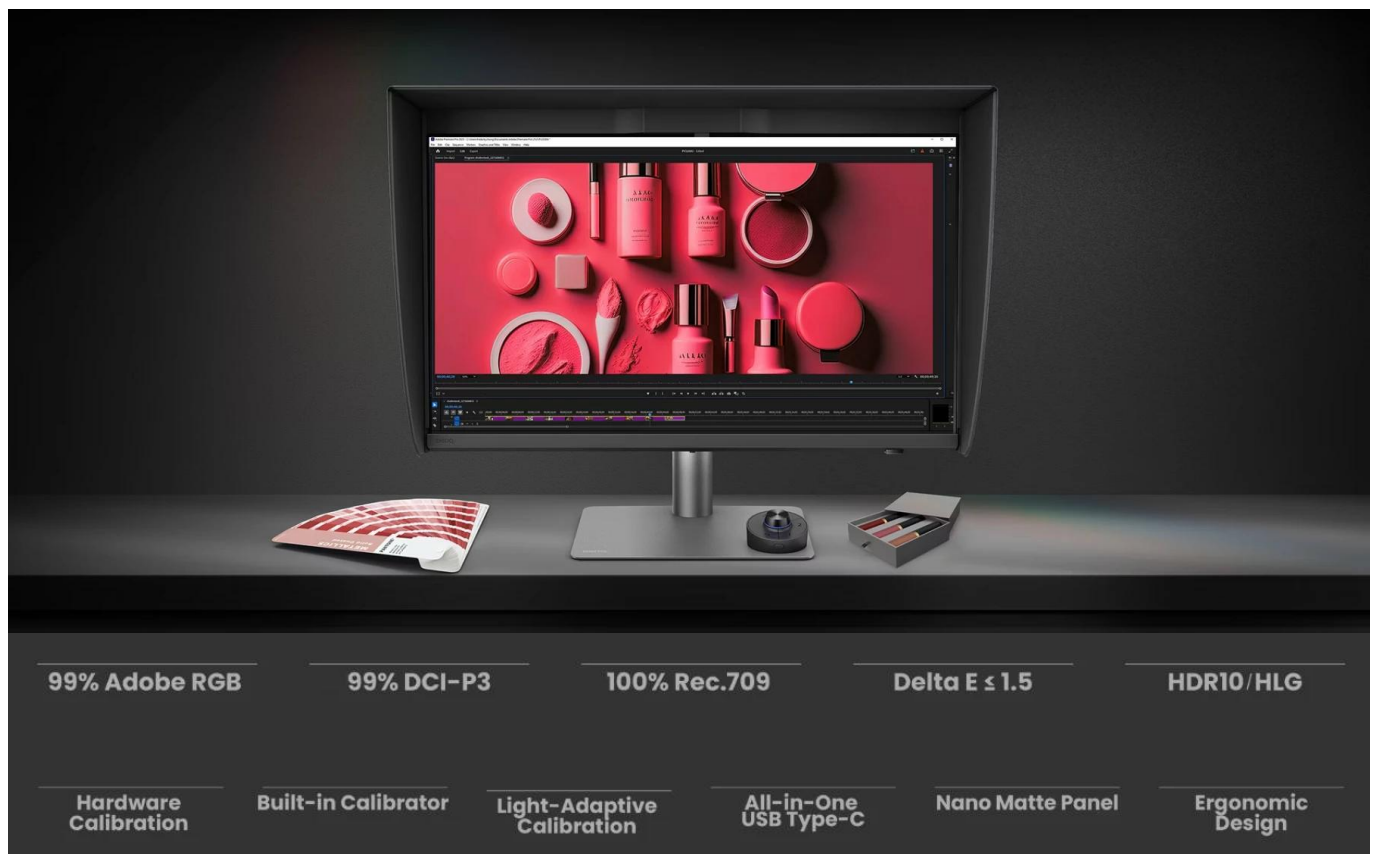

Monitor **BenQ PD2770U** s úhlopříčkou **27"** a rozlišením **3840 × 2160 px (4K)** je určen pro kreativní profesionály a studia, která vyžadují maximální přesnost barev. Technologie **AQCOLOR** zajišťuje pokrytí **99 % Adobe RGB**, **99 % DCI-P3** a **100 % Rec.709** s průměrnou odchylkou barev **Delta E ≤ 1.5**. **IPS panel** s pozorovacím úhlem **178°/178°** a jasem **400 nitů** poskytuje konzistentní zobrazení od rohu k rohu.

Monitor je vybaven **vestavěným kalibrátorem** pro automatickou kalibraci bez externích zařízení a podporuje

hardwarovou kalibraci přímo v 16bitové LUT tabulce. Funkce **Light-Adaptive Calibration** automaticky přizpůsobuje nastavení podle osvětlení v místnosti. Certifikace **Pantone Validated**, **Pantone SkinTone Validated** a **Calman Verified** potvrzují profesionální přesnost monitoru.

INDIVIDUAL
CALIBRATION
REPORT

calman
VERIFIED

- 27" IPS panel s rozlišením 3840 × 2160 px a pokrytím 99 % Adobe RGB, 99 % DCI-P3 a 100 % Rec.709
- Vestavěný kalibrátor s podporou hardwarové kalibrace a automatického plánování pro dlouhodobou konzistenci barev
- Funkce Light-Adaptive Calibration pro automatické přizpůsobení nastavení podle osvětlení prostředí
- USB-C port s Power Delivery 96 W pro napájení notebooku a přenos dat jedním kabelem
- Integrovaný KVM přepínač pro ovládání více počítačů jednou klávesnicí a myší
- Matný panel snižující odlesky a magnetická stínící clona pro práci bez rozptylování
- Ergonomický stojan s výškovým nastavením 115 mm, otočením o 90°, natočením 15°/15° a náklonem -5° až 20°
- Bezdrátový ovladač Hotkey Puck G3 pro rychlé přepínání barevných režimů a nastavení
- Certifikace Pantone Validated, Pantone SkinTone Validated a Calman Verified pro profesionální přesnost