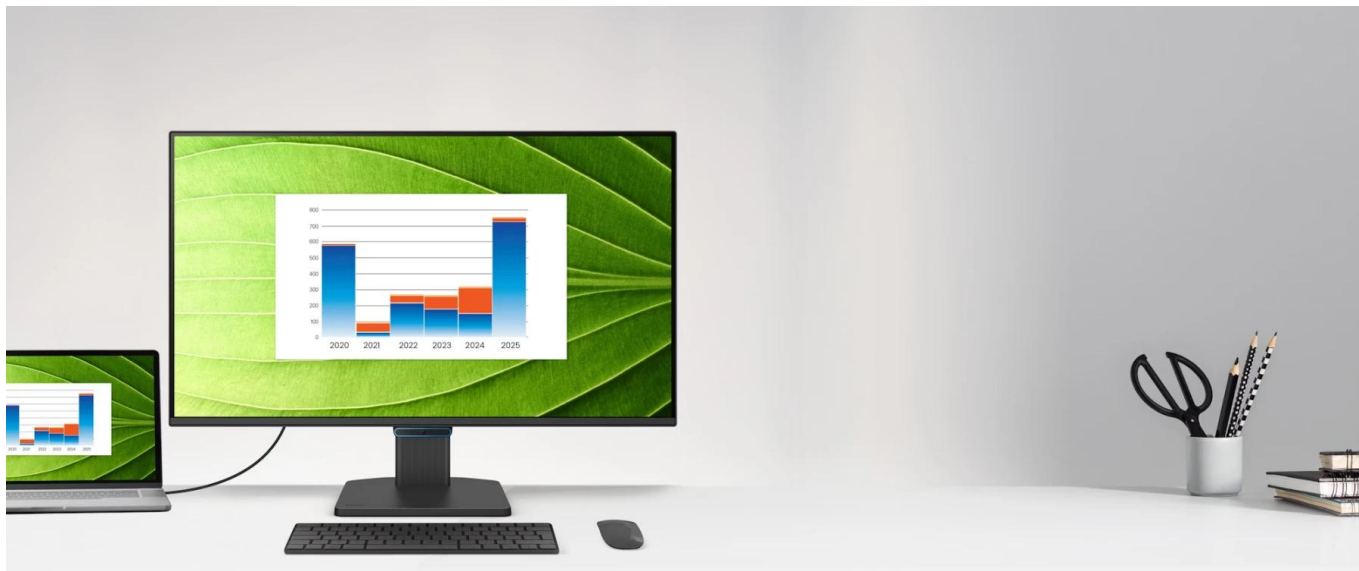

### BenQ BL2790C

**Profesionální 27" monitor s technologiemi Eye-Care pro komfortní celodenní práci.**

Monitor **BenQ BL2790C** s úhlopříčkou **27"** a rozlišením **Full HD 1920 x 1080 px** kombinuje kvalitní **IPS panel** s pokrytím **99 % barevného prostoru sRGB** a pokročilé technologie pro ochranu zraku. Díky **trojitě ochraně zraku BenQ Eye-Care** zahrnující funkce **Visual Optimizer**, **Low Blue Light Plus** a **Flicker-Free** minimalizuje únavu očí i při dlouhých hodinách práce s dokumenty a tabulkami.

- 27" IPS panel s rozlišením 1920 × 1080 px a pokrytím 99 % barevného prostoru sRGB pro přesné zobrazení barev.
- Trojitá ochrana zraku Eye-Care s funkcemi Visual Optimizer, Low Blue Light Plus a Flicker-Free technologií s certifikací TÜV.
- Obnovovací frekvence 144 Hz pro plynulé zobrazení pohybu a komfortní práci.
- USB-C konektivita pro jednoduché připojení a přenos dat jediným kabelem.
- Čtyřstranné ultratenké rámečky pro minimalizaci rušivých vlivů a podporu multitaskingu.
- Široké pozorovací úhly 178°/178° díky IPS technologii pro stabilní obraz z jakékoliv pozice.