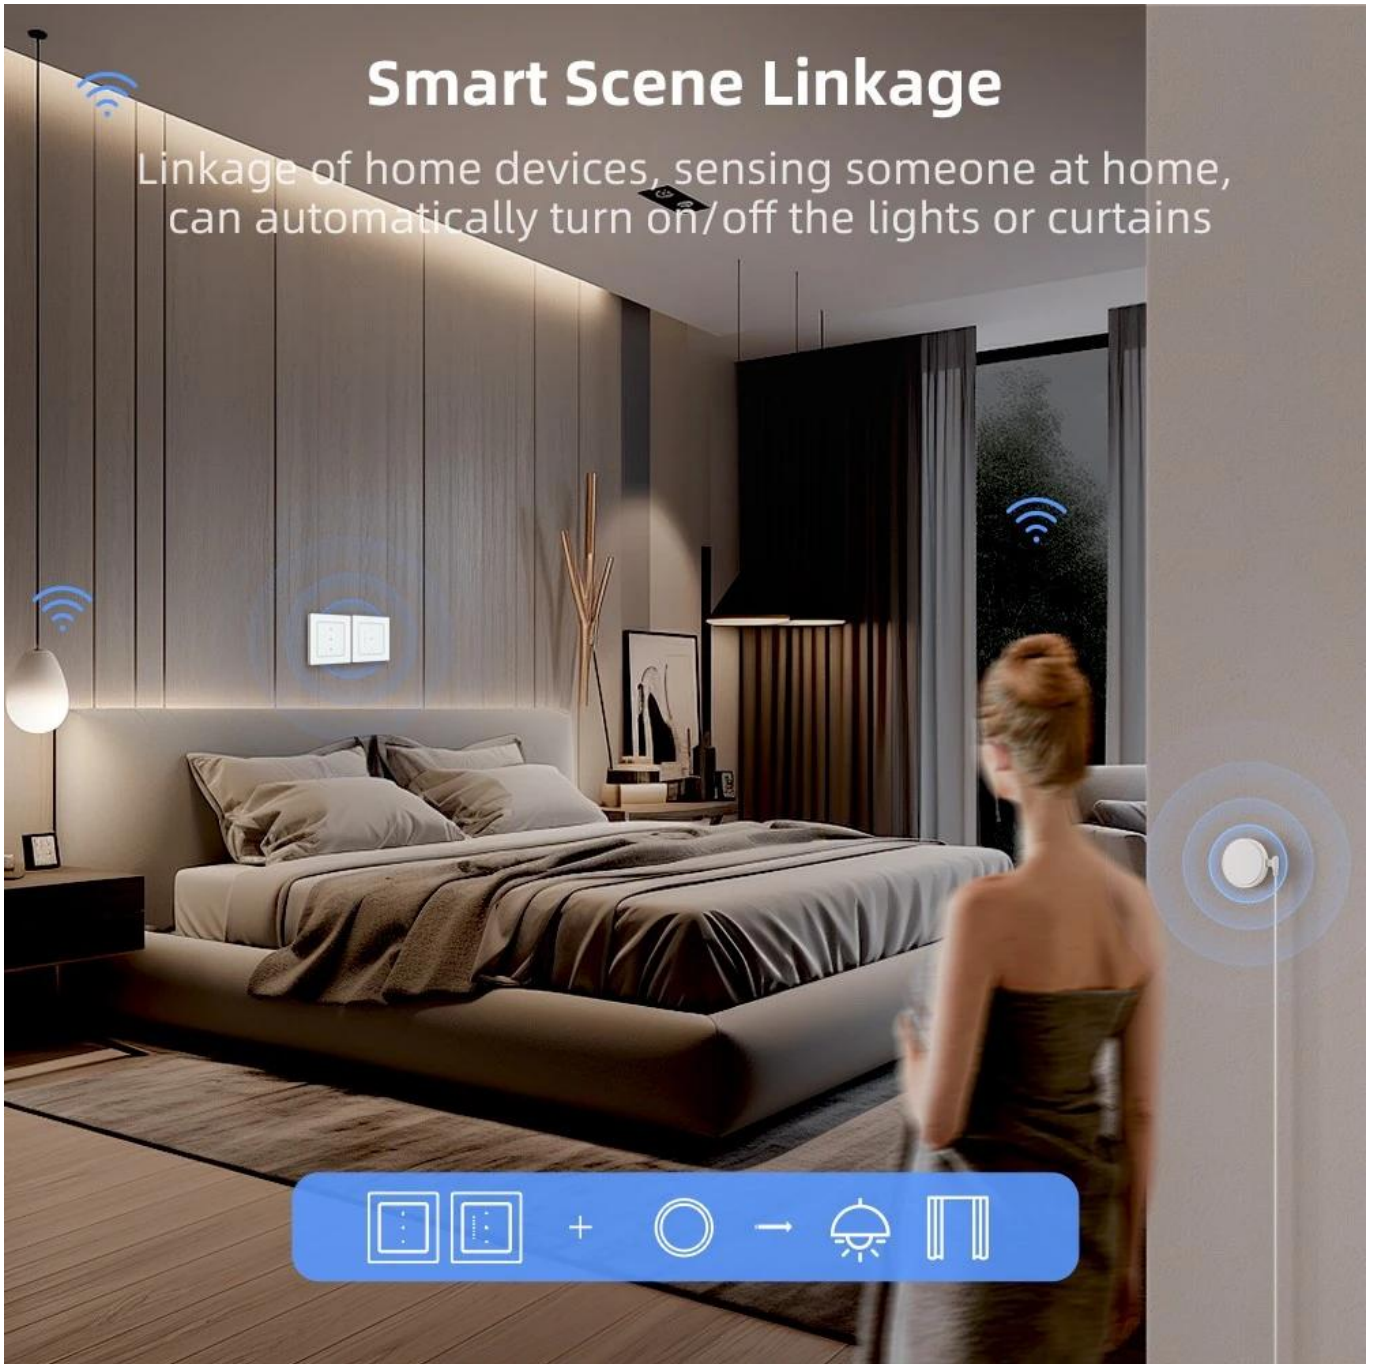

Popis

IMMAX NEO SMART Nexa ovládání žaluzií a rolet (Zigbee 3.0)

Inteligentní ovládání žaluzií a rolet s protokolem Zigbee 3.0 a univerzálními možnostmi ovládání.

Chytrý vypínač nabízí flexibilní řešení pro **automatizaci žaluzií a rolet** v moderní domácnosti. Díky podpoře protokolu **Zigbee 3.0** a kompatibilitě s platformou **TUYA** umožňuje ovládání prostřednictvím aplikace **IMMAX NEO PRO**, hlasových asistentů nebo klasickým dotykem. Vypínač je ideální pro domácnosti s různými preferencemi – zatímco mladší generace ocení ovládání hlasem či mobilní aplikací, starší členové rodiny mohou používat tradiční dotykové ovládání.

Smart Scene Linkage

Linkage of home devices, sensing someone at home, can automatically turn on/off the lights or curtains

APP/Voice Control

Smart life/Tuya app remote control from anywhere,
anytime Work with Alexa and Google home, Yandex Alice

"Alexa, turn on the bedroom light. "

Zařízení podporuje vytváření **automatických scén a časových plánů**, což umožňuje přizpůsobit chování žaluzií denní rutině. Vestavěná funkce **Zigbee repeateru** rozšiřuje dosah bezdrátové sítě a zlepšuje stabilitu komunikace s dalšími chytrými zařízeními. Instalace je jednoduchá do standardní **EU krabice** a aplikace je dostupná v **češtině a dalších 60 jazycích**.

Curtain Motors Direction Adjustment

Reverse motor direction via APP in 3 seconds, no rewiring.

Smart Light Switch/Curtain Switch

Luxury
glass panel

Resist
deformation

Resist
fading

Resist
scratches

Easy
to clean