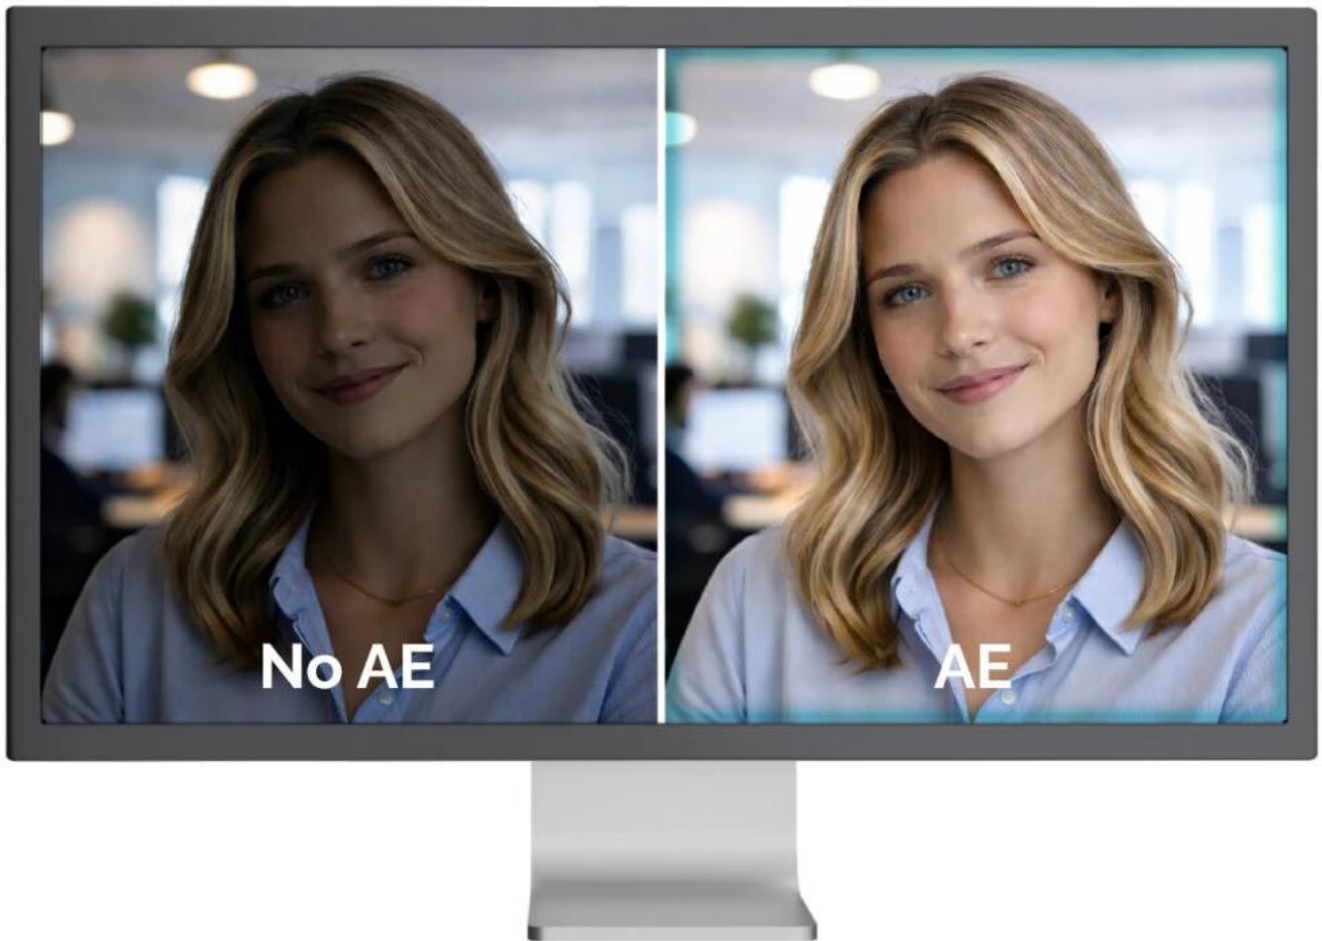

Webkamera **SOLOMON 300** přináší skutečné **4K Ultra HD** rozlišení **3840 × 2160 px** při **30 fps** s kvalitním **8,29Mpx CMOS snímačem** o velikosti **1/3"**. Díky širokému **zornému úhlu 92°** je ideální pro videokonference, online prezentace i týmové schůzky, kde potřebujete zachytit více osob nebo větší prostor.

Kamera disponuje pokročilými funkcemi pro automatickou optimalizaci obrazu - **automatická expozice (AE)** přizpůsobuje jas a kontrast podle světelných podmínek, **automatické vyvážení bílé (AWB)** zajišťuje přirozené barvy a tóny pleti a **automatická kontrola úrovně černé (ABLCL)** zachovává detaily ve stínech pro vyvážený obraz. **Pevné zaostření** garantuje konzistentní kvalitu bez nutnosti manuálního nastavování. Pro ochranu soukromí je součástí **integrováná krytka objektivu**.

- 4K Ultra HD rozlišení 3840 × 2160 px při 30 fps nebo Full HD 1920 × 1080 px při 60 fps pro plynulý obraz
- 1/3" CMOS snímač s rozlišením 8,29 Mpx pro detailní a ostrý obraz
- Široký zorný úhel 92° zachytí více osob nebo větší prostor při videokonferencích
- Automatická optimalizace obrazu zahrnující AE, AWB a ABLCL pro profesionální výsledek bez manuálního nastavování
- Integrovaný mikrofon s dosahem snímání až 3 m pro jasný zvuk při komunikaci
- Univerzální upevňovací klip s gumovými podložkami a 1/4" závitem pro montáž na stativ
- Provoz Plug & Play s univerzální USB konektivitou - kompatibilní s Windows, macOS, Android, iPadOS, ChromeOS i Linux

Automatic Exposure (AE)

Automatic Black Level Control (ABLCL)

Automatic White Balance (AWB)

Flexibilní upevnění a nastavení

Webkamera je vybavena univerzálním upevňovacím klipem s gumovými podložkami pro stabilní uchycení na monitor nebo notebook. Díky **nastavitelnému kloubu** lze kameru horizontálně i vertikálně otáčet pro optimální úhel záběru. Pro profesionální použití je k dispozici **1/4" závit** kompatibilní se standardními stativy.