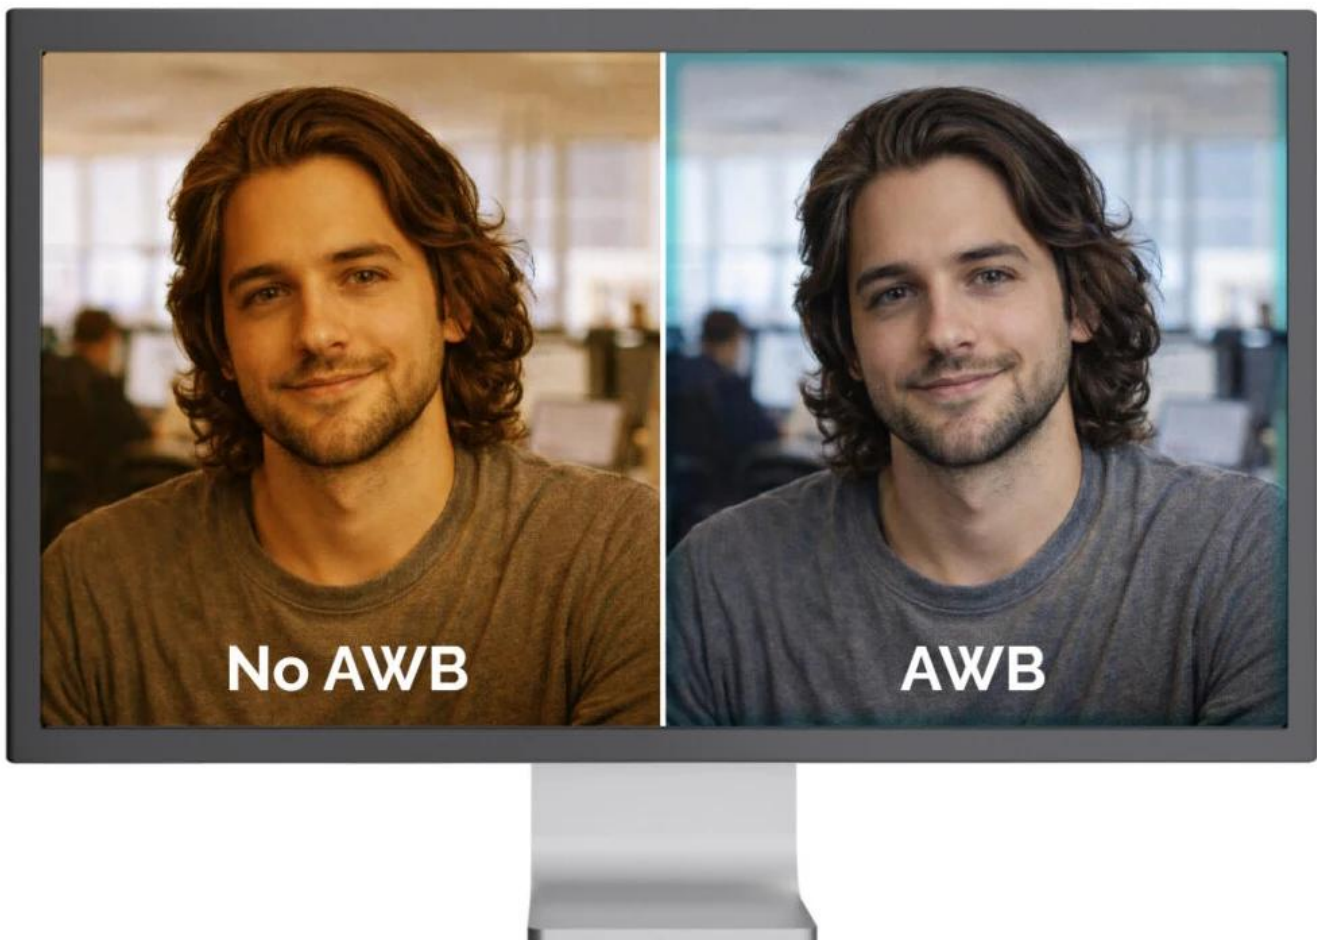

- 4K Ultra HD rozlišení 3840 × 2160 px při 30 fps nebo Full HD 1920 × 1080 px při 60 fps pro plynulý obraz
- 1/3" CMOS snímač s rozlišením 8,29 Mpx pro detailní a ostrý obraz
- Široký zorný úhel 92° zachytí více osob nebo větší prostor při videokonferencích
- Automatická optimalizace obrazu zahrnující AE, AWB a ABLCL pro profesionální výsledek bez manuálního nastavování
- Integrovaný mikrofon s dosahem snímání až 3 m pro jasný zvuk při komunikaci
- Univerzální upevňovací klip s gumovými podložkami a 1/4" závitem pro montáž na stativ
- Provoz Plug & Play s univerzální USB konektivitou - kompatibilní s Windows, macOS, Android, iPadOS, ChromeOS i Linux

Automatic Exposure (AE)

Automatic Black Level Control (ABLCL)

Automatic White Balance (AWB)

Flexibilní upevnění a nastavení

Webkamera je vybavena univerzálním upevňovacím klipem s gumovými podložkami pro stabilní uchycení na monitor nebo notebook. Díky **nastavitelnému kloubu** lze kameru horizontálně i vertikálně otáčet pro optimální úhel záběru. Pro profesionální použití je k dispozici **1/4" závit** kompatibilní se standardními stativy.