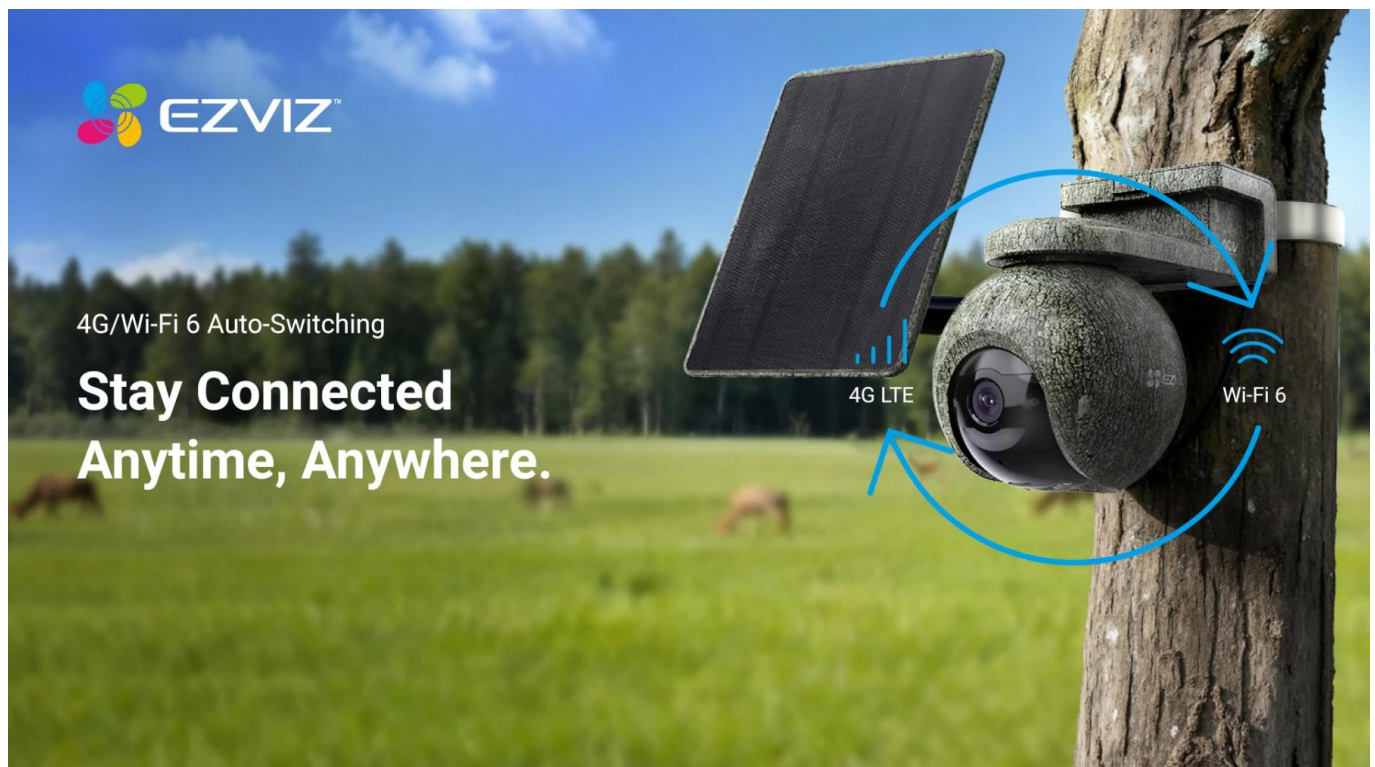

Popis

EZVIZ EB8 Pro Ranger KIT

Profesionální 4K bezpečnostní kamera s duální konektivitou 4G a Wi-Fi pro dálkový monitoring divočiny i majetku.

Představujeme kompletní bezpečnostní set určený pro náročné venkovní podmínky. Kamera **EB8 Pro Ranger** s rozlišením **4K (3840 x 2160 px)** nabízí panoramatický rozsah **340° (otáčení) a 75° (náklon)** pro maximální pokrytí sledované oblasti. Díky **duální konektivitě 4G LTE a Wi-Fi 6 (802.11ax)** zůstanete ve spojení i v odlehlých lokalitách bez dostupné Wi-Fi sítě. Kamera automaticky přepíná mezi sítěmi podle dostupnosti signálu.

technologie umožňuje detekci pohybu až na vzdálenost **25 metrů ve dne a 12 metrů v noci**, což výrazně převyšuje standardní PIR senzory s dosahem 9 metrů. Kamuflažní design zajišťuje nenápadné začlenění do přírodního prostředí.

- 4K rozlišení s 8Mpx CMOS senzorem 1/2,8" a světelností F1.2 pro detailní záběry i za šera
- Duální konektivita 4G LTE (FDD/TDD) a Wi-Fi 6 s automatickým přepínáním podle dostupnosti signálu
- AI detekce lidí, vozidel a více než 20 druhů zvířat* s přizpůsobitelnými detekčními zónami
- 8W solární panel s monokrystalickými články a účinností $\geq 22\%$ pro nepřetržitý provoz již při 2 hodinách slunečního svitu denně
- Režim Always-On Video 2.0 s AOV technologií pro celodenní nahrávání s dosahem detekce až 25 metrů
- GPS lokalizace kamery s přesným určením polohy v otevřeném terénu
- 940nm infračervené LED diody bez viditelného záblesku pro noční vidění do 15 metrů bez vyrušování zvířat
- Inteligentní sledování pohybu s automatickým zamykáním na detekované osoby
- Obousměrná audio komunikace s možností přednahráných hlasových zpráv a aktivní obrana sirénou a stroboskopickým světlem
- Podpora microSD karet o kapacitě až 512 GB a cloudového úložiště EZVIZ CloudPlay (na základě předplatného) s H.265 kompresí