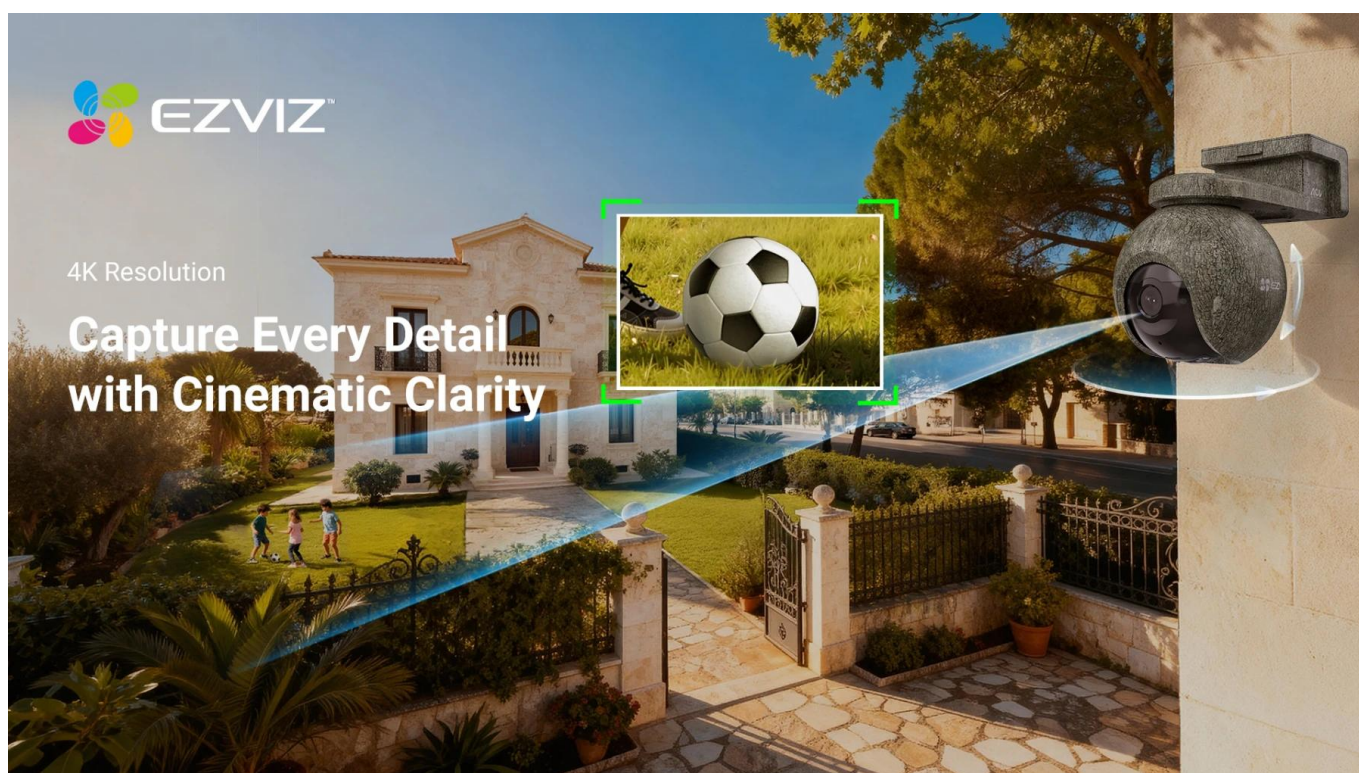

technologie umožňuje detekci pohybu až na vzdálenost **25 metrů ve dne a 12 metrů v noci**, což výrazně převyšuje standardní PIR senzory s dosahem 9 metrů. Kamuflažní design zajišťuje nenápadné začlenění do přírodního prostředí.

- 4K rozlišení s 8Mpx CMOS senzorem 1/2,8" a světelností F1.2 pro detailní záběry i za šera
- Duální konektivita 4G LTE (FDD/TDD) a Wi-Fi 6 s automatickým přepínáním podle dostupnosti signálu
- AI detekce lidí, vozidel a více než 20 druhů zvířat* s přizpůsobitelnými detekčními zónami
- 8W solární panel s monokrystalickými články a účinností $\geq 22\%$ pro nepřetržitý provoz již při 2 hodinách slunečního svitu denně
- Režim Always-On Video 2.0 s AOV technologií pro celodenní nahrávání s dosahem detekce až 25 metrů
- GPS lokalizace kamery s přesným určením polohy v otevřeném terénu
- 940nm infračervené LED diody bez viditelného záblesku pro noční vidění do 15 metrů bez vyrušování zvířat
- Inteligentní sledování pohybu s automatickým zamykáním na detekované osoby
- Obousměrná audio komunikace s možností přednahráných hlasových zpráv a aktivní obrana sirénou a stroboskopickým světlem
- Podpora microSD karet o kapacitě až 512 GB a cloudového úložiště EZVIZ CloudPlay (na základě předplatného) s H.265 kompresí

*Pro využití detekce divokých zvířat je nutné dokoupit předplatné v aplikaci EZVIZ. Funkce rozpoznává až 21 druhů zvířat a je dostupná pouze ve vybraných zemích.

AOV technologie pro maximální dosah detekce

Pokročilá technologie Always-On Video 2.0 kombinuje časoběrné nahrávání s detekcí pohybu. V klidovém režimu kamera pořizuje snímky v nastavitelných intervalech a vytváří z nich plynulé časoběrné video. Při detekci pohybu automaticky přepne na normální video s plnou snímkovou frekvencí 15 fps. Dosah detekce až 25 metrů ve dne a 12 metrů v noci výrazně převyšuje běžné PIR senzory.

Inteligentní vyvážení expozice

Funkce Balanced Image Exposure automaticky upravuje jas a zesílení obrazu podle světelných podmínek. V tmavých oblastech zvyšuje citlivost pro lepší viditelnost detailů, zatímco u přesvětlených partií snižuje jas pro vyvážený obraz bez přepálených míst.

Kompatibilita a ovládání

Kamera podporuje integraci s Amazon Alexa a Google Assistant pro hlasové ovládání. Správa probíhá přes mobilní aplikaci EZVIZ dostupnou pro iOS a Android. Pro připojení přes 4G síť je nutná nano SIM karta s aktivním datovým tarifem.

Obsah balení

Kamera EB8 Pro Ranger, solární panel 8 W, montážní šablona, nastavitelný montážní držák, 2x stahovací páska, adaptér pro