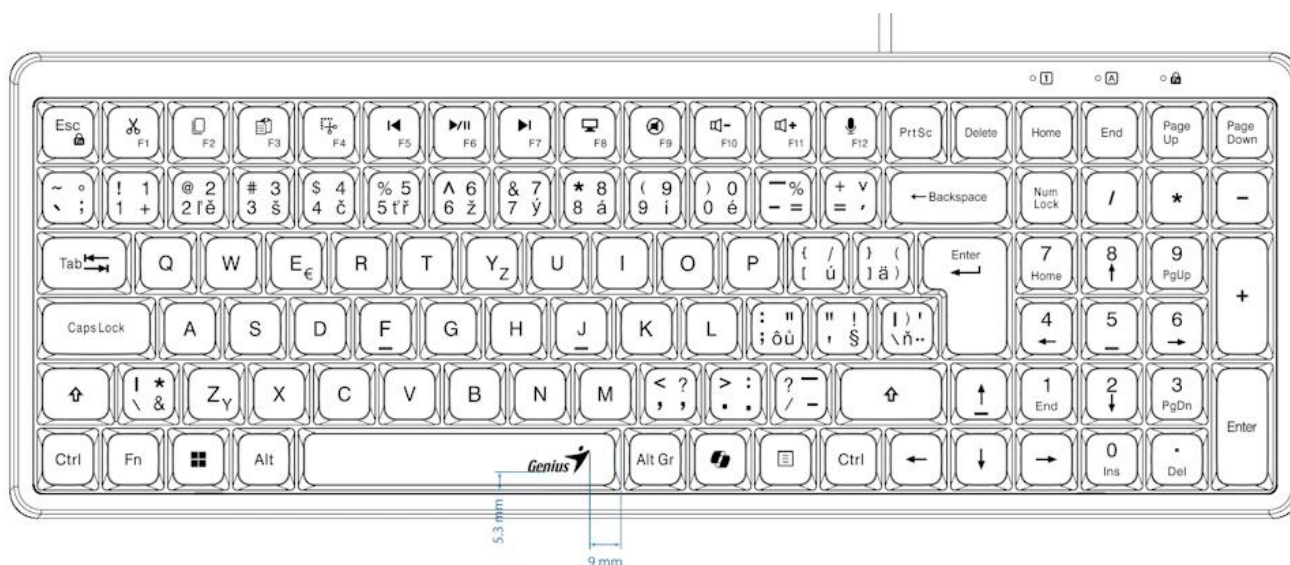

GENIUS LUXEMATE 120

Cena celkem:	248 Kč
	(bez DPH: 205 Kč)
Běžná cena:	272 Kč
Ušetříte:	25 Kč
Kód zboží:	KEYG16255
Part No.:	31310059403
Záruka:	24 měs.
Stav:	Nové zboží

Popis

Genius LuxeMate 120

Kompaktní kancelářská klávesnice s retro klávesami a dedikovanými tlačítky pro Copilot AI.

Pozor, fotografie klávesnice jsou pouze ilustrativní! Tento model disponuje CZ+SK layoutem, správné rozvržení (s krátkým levým Shiftem) naleznete na tomto obrázku:

Klávesnice **Genius LuxeMate 120** kombinuje stylový design s pohodlnými **retro klávesami ve stylu psacího stroje** a praktickými zkratkovými tlačítky pro moderní produktivitu. Dedikovaná oblast rychlých kláves zahrnuje funkce pro **Copilot AI** (včetně aktivace mikrofonu), editační nástroje jako **Cut, Copy, Paste a Snipaste** a kompletní ovládání médií.

Kompaktní design s **numerickou částí** šetří místo na pracovním stole, zatímco **USB připojení plug-and-play** zajišťuje okamžitou funkčnost bez nutnosti instalace ovladačů. Funkce **FN Lock** umožňuje přepínání mezi horními klávesami a funkcemi F1-F12.

ZÁKLADNÍ SPECIFIKACE

Typ kláves: retro klávesy ve stylu psacího stroje

Rozhraní: USB

Délka kabelu: 1,5 m

Hmotnost: 587 g

Rozměry: 375,83 × 135,25 × 32 mm

Barva: černá

Kompatibilita: Windows® 10, 11 nebo novější, macOS X 10.8 nebo novější