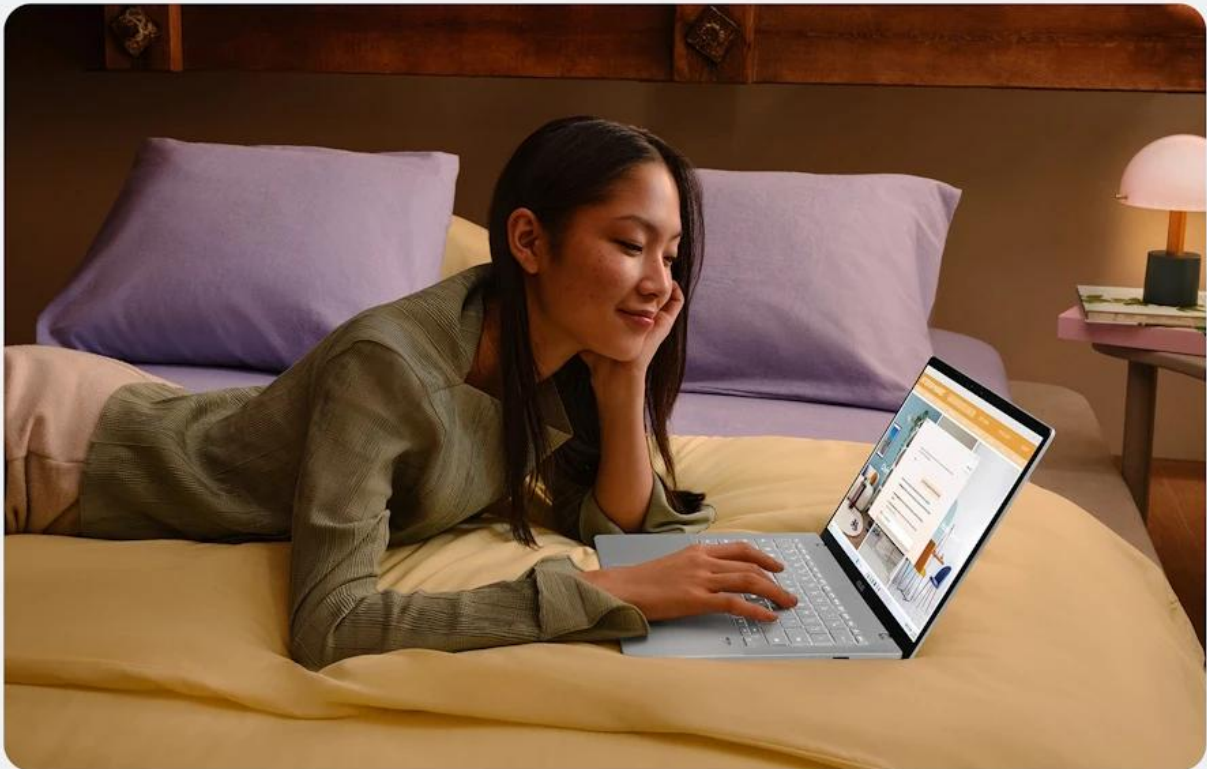

### **Pokročilé AI funkce a software**

Notebook je vybaven integrovanou Neural Processing jednotkou (NPU) s výkonem až 50 TOPS, která umožňuje efektivní zpracování AI úloh přímo v zařízení. Součástí dodávky je aplikace MyASUS s funkcemi jako AI potlačení šumu, diagnostika systému, správa baterie, profily ventilátoru a ASUS OLED Care pro prodloužení životnosti displeje. K dispozici je také 3měsíční předplatné GoPro Premium+ a 1měsíční předplatné Adobe Creative Cloud.