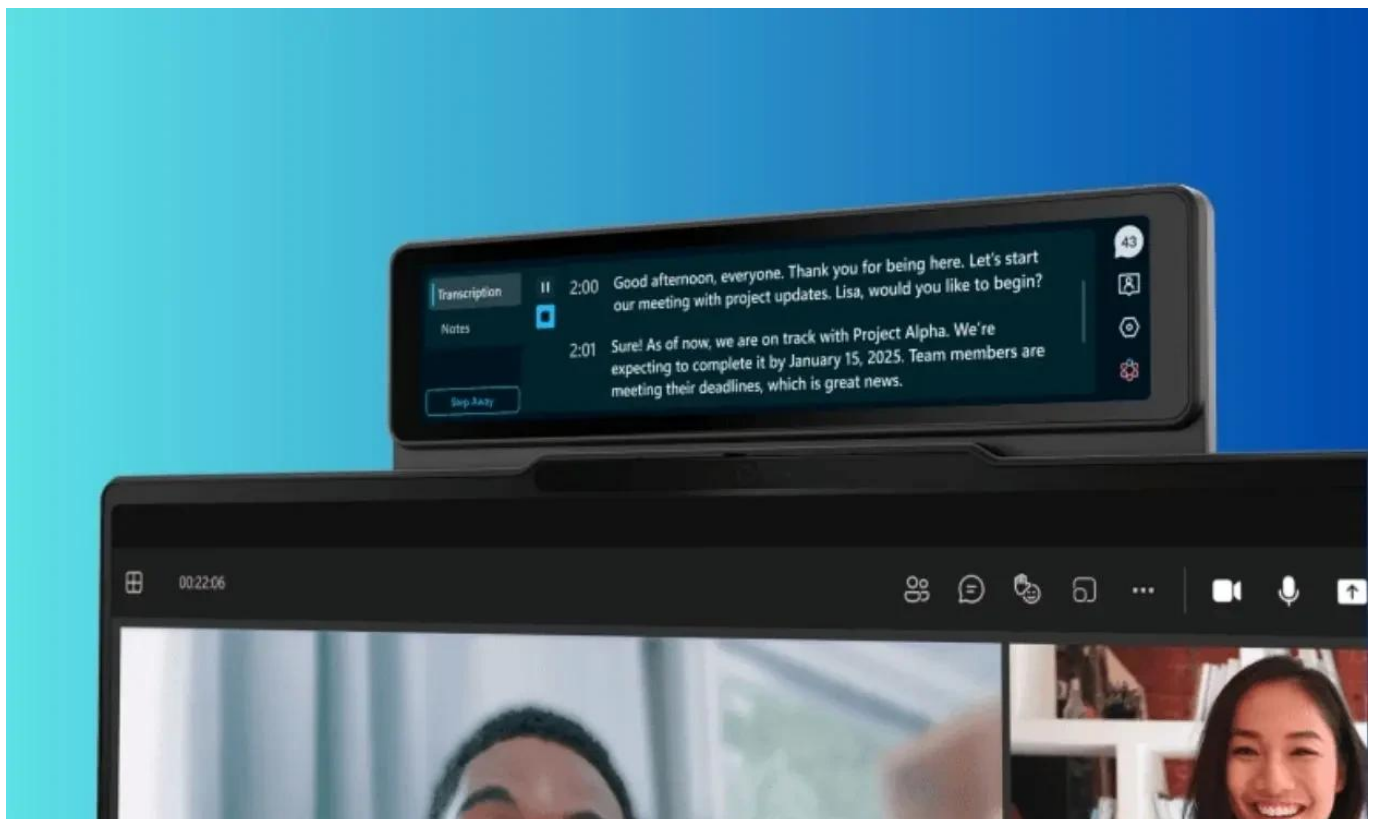

LENOVO MAGICBAY HUD

Cena celkem:	1 513 Kč (bez DPH: 1 250 Kč)
Běžná cena:	1 664 Kč
Ušetříte:	151 Kč
Kód zboží:	NOTLP115
Part No.:	4Y91R67524
Záruka:	12 měs.
Stav:	Nové zboží

Popis

Lenovo MagicBay HUD

Inovativní přídavný displej s integrovanou umělou inteligencí pro notebooky Lenovo ThinkBook.

Lenovo MagicBay HUD představuje revoluční řešení pro rozšíření pracovního prostoru. Tento kompaktní **přídavný displej** se připojuje přímo k notebooku pomocí **magnetického uchycení a Pogo Pin konektoru**, což zajišťuje stabilní spojení bez kabelů. Díky integrovanému **AI asistentovi Lenovo AI Now** máte neustálý přístup k umělé inteligenci bez přepínání oken nebo přerušování práce.

Displej s rozlišením **1424 x 280 px při 60 Hz** poskytuje ideální prostor pro zobrazení notifikací, widgetů a asistenta pro videokonference. S hmotností pouhých **150 g** a kompaktními rozměry **186,6 x 42,2 x 11,2 mm** je MagicBay HUD perfektním společníkem na cesty. Elegantní provedení v barvě **Luna Grey** dokonale ladí s notebooky ThinkBook.

- Přímý přístup k AI asistentovi Lenovo AI Now bez přepínání aplikací
- Magnetické připojení přes Pogo Pin pro snadnou instalaci a stabilní spojení
- Displej s rozlišením 1424 × 280 px při obnovovací frekvenci 60 Hz
- Centrum rychlých informací s okamžitými notifikacemi a aktualizacemi
- Flexibilní widgety a režimy pro různé pracovní scénáře
- Kompaktní rozměry 186,6 × 42,2 × 11,2 mm a hmotnost pouze 150 g
- Kompatibilní s notebooky ThinkBook 16p G5/G6 a ThinkBook 13x G4