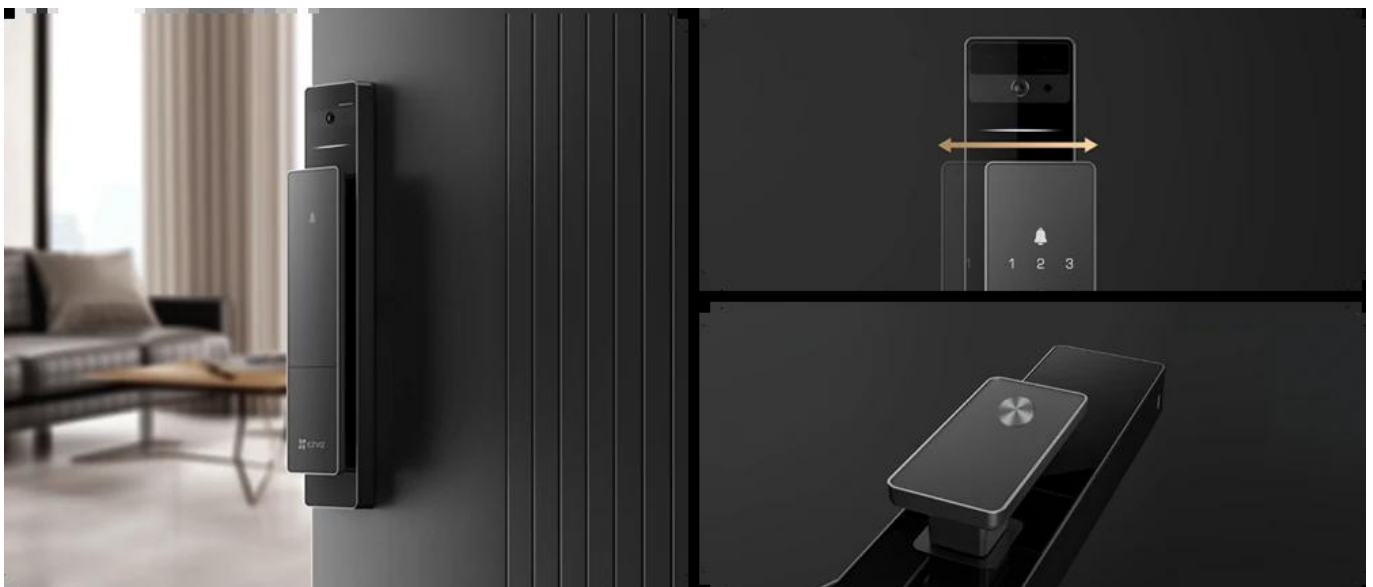

Špičkový bezpečnostní systém 3 v 1, který kombinuje chytrý zámek, videozvonek a digitální kukátko v jednom elegantním těle.

Chytrý zámek **EZVIZ DL50FVS** představuje absolutní vrchol v bezklíčovém vstupu do domu. Díky pokročilému **3D rozpoznávání obličeje** s duální čočkou vás zámek bezpečně identifikuje během 1,5 sekundy a automaticky otevře, aniž byste museli pustit nákup z rukou. Tento kompletní set nahrazuje vaše stávající kování i vložku a promění vaše dveře v **inteligentní bránu**.

Součástí systému je **vnější panel s kamerou** a **vnitřní panel s velkým 4" IPS barevným displejem**, který slouží jako moderní kukátko. Robustní zamykací mechanika s automatickou detekcí zajistí, že se dveře po zavření samy bezpečně uzamknou. Celé zařízení je napájeno 5000mAh dobíjecí baterií, kterou stačí dobít přibližně jednou za čtyři měsíce. V extrémním případě vybití baterie můžete zařízení připojit k powerbance pro nouzové odemknutí.

- Kompletní sada obsahující panely, zamykací mechaniku, baterii i klíče
- 4" obrazovka pro pohodlné sledování prostoru před dveřmi
- C-level cylinder zajišťující vysokou úroveň zabezpečení proti dekodování

ZÁKLADNÍ SPECIFIKACE

Displej: 4" IPS barevný displej (vnitřní strana)

Kamera: infračervené noční vidění (do 2 m)

Podporovaná tloušťka dveří: 40-100 mm

Typ cylindru: C-level (vysoká úroveň zabezpečení)

Metody odemykání: Face ID, otisk prstu, přístupový kód, mechanický klíč, Bluetooth klíč přes aplikaci EZVIZ, dočasné kódy, dálkové odemykání