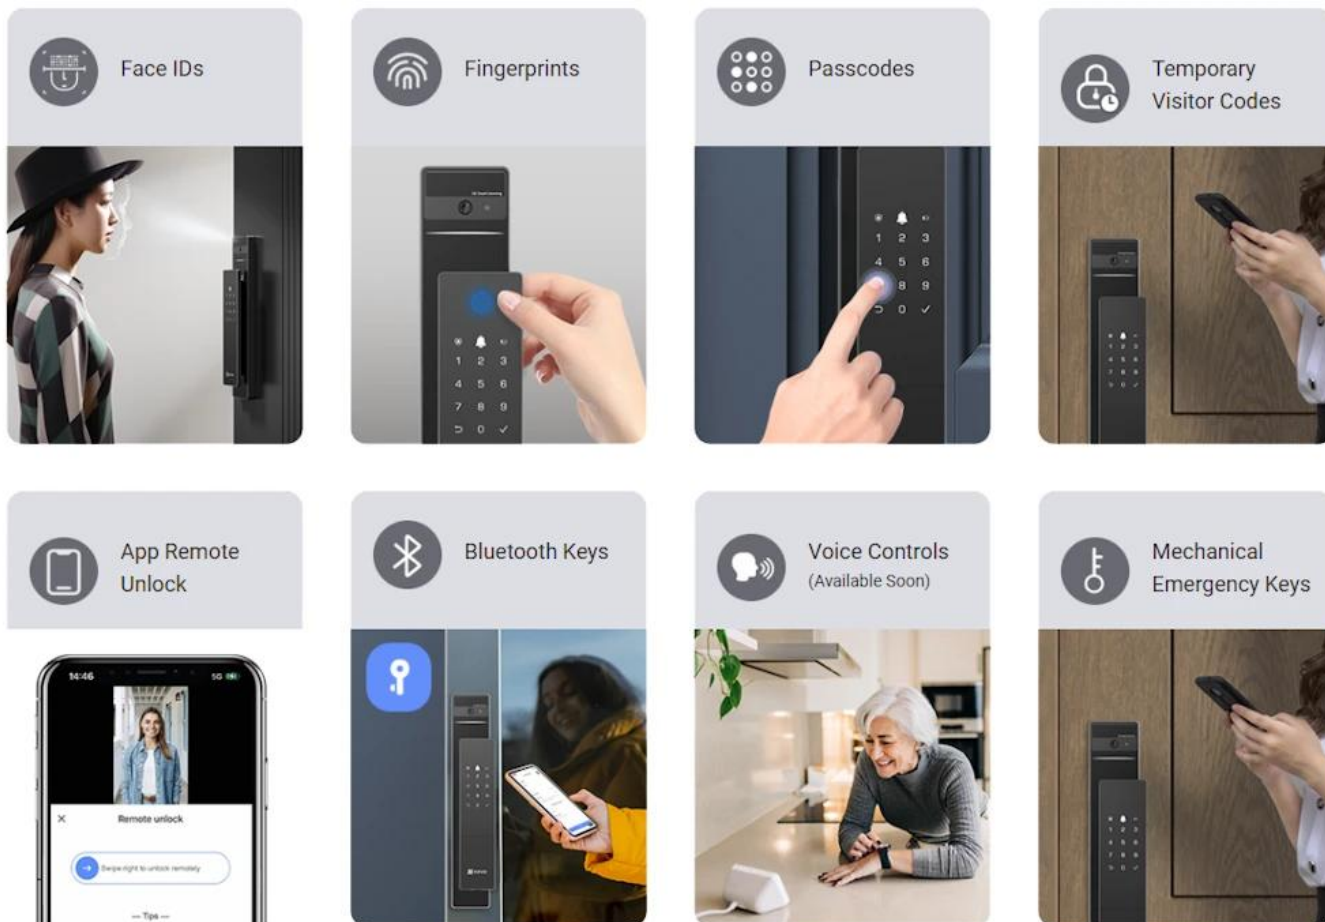

ZÁKLADNÍ SPECIFIKACE

Displej: 4" IPS barevný displej (vnitřní strana)

Kamera: infračervené noční vidění (do 2 m)

Podporovaná tloušťka dveří: 40-100 mm

Typ cylindru: C-level (vysoká úroveň zabezpečení)

Metody odemykání: Face ID, otisk prstu, přístupový kód, mechanický klíč, Bluetooth klíč přes aplikaci EZVIZ, dočasné kódy, dálkové odemykání

Funkce: kód proti odposlechu (anti-peeping), varování před vybitou baterií, režim soukromí, správa uživatelů, upozornění v reálném čase, anti-test ochrana, anti-tamper alarm (alarm proti neoprávněné manipulaci), dálkové ovládání, videohovory, měnič hlasu, detekce bloudění

Komunikační rozhraní: 2,4 GHz Wi-Fi, Bluetooth

Krytí: IP54

Rozměry: 400 × 72 × 22,5 mm (přední panel), 400 × 72 × 30,5 mm (zadní panel)

Materiál: hliníková slitina