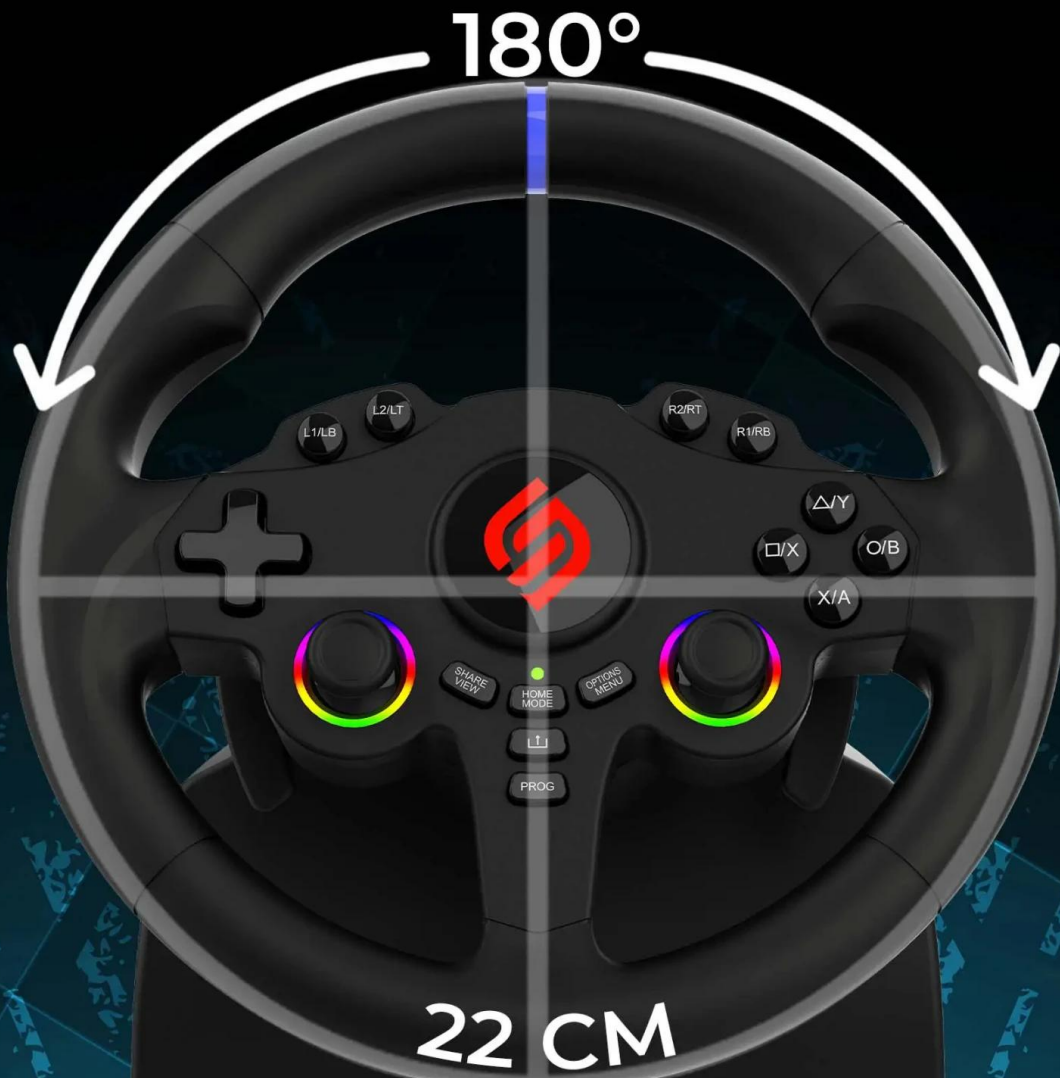

Model **220 RS-5** nabízí přesné ovládání díky **180° rotaci** volantu o průměru **22 cm**, která zajišťuje realistickou odezvu při řízení. Duální vibrační motory reprodukují pocity z jízdy po trati nebo silnici a zprostředkovávají zpětnou vazbu o stavu vozidla. **Programovatelné RGB LED osvětlení** kolem joysticků vytváří dynamický vizuální efekt, který umocňuje intenzitu závodů.

Volant je vybaven **řadicími pádly** pro okamžitou změnu rychlostního stupně a sadou **dvou analogových pedálů** (plyn a brzda), které poskytují přesnou kontrolu nad akcelerací a brzděním. **Duální joysticky** rozšiřují možnosti ovládání a umožňují přizpůsobení různým herním stylům, včetně simulačních her jako Farming Simulator nebo GTA. Odnímatelné přísavky zajišťují stabilní uchycení na stole, pracovní desce nebo v kokpitu.

DUAL JOYSTICKS & PROGRAMMABLE LEDS

FIX COLORS

FIX RAINBOW

BREATHING COLORS

**COLOR
ADJUSTMENT**

REALISTIC DRIVING EXPERIENCE

PROGRAMMABLE KEYS & SENSITIVITY LEVELS

LOW SENSITIVITY

suitable for most racing games

MEDIUM SENSITIVITY

for games with many curves

HIGH SENSITIVITY

to link tight turns

- Rotace volantu 180° pro přesné a přirozené ovládání vozidla při závodech.
- Duální vibrační motory poskytují realistickou zpětnou vazbu ze silnice nebo závodní trati.
- Programovatelné RGB LED osvětlení kolem joysticků pro vizuální efekt během hry.
- Řadící pádla na volantu umožňují rychlé a pohodlné přeřazování rychlostních stupňů.
- Sada 2 analogových pedálů (plyn a brzda) pro precizní kontrolu nad akcelerací a brzděním.
- Duální joysticky rozšiřují možnosti ovládání pro simulační hry a různé herní styly.
- Odnímatelné přísavky zajišťují pevné uchycení na stole, pracovní desce nebo v závodním kokpitu.
- Kompatibilita s PS5 a PC, programovatelná tlačítka a 3 úrovně citlivosti pro přizpůsobení závodům.