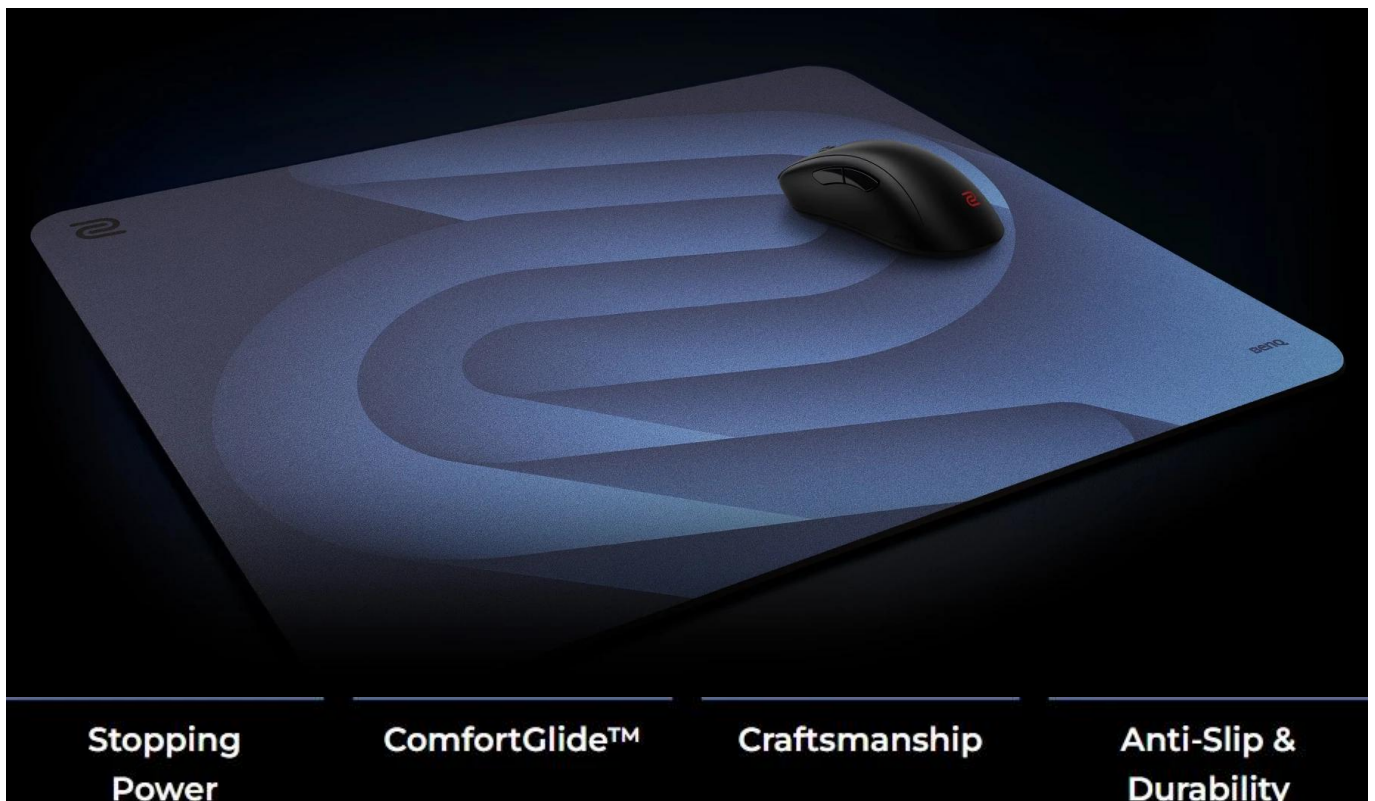

ZOWIE by BenQ H-SR-SE BLUE II Extra Large

Profesionální herní podložka pod myš s technologií ComfortGlide™ pro esportové hráče.

Herní podložka **ZOWIE H-SR-SE BLUE II** představuje vylepšenou verzi oblíbené série s důrazem na hladké plynulé pohyby při zachování přesné kontroly. Speciální technologie **ComfortGlide™** snižuje tření při pohybu myši, což umožňuje rychlejší reakce a pohodlnější ovládání při dlouhých herních sezeních.

Podložka disponuje **vylepšenou odolností proti vlhkosti**, díky které povrch zůstává suchý a nepřilnavý i při intenzivním používání. Tužší tkaní povrchu s barevným potiskem zajišťuje dlouhodobou odolnost a konzistentní vlastnosti klouzání i po častém používání. Uniformní gumová základna se střední měkkostí a **novou protiskluzovou úpravou** zaručuje stabilitu i při náročných herních manévrech.

Technologie: ComfortGlide™

Barva: modrá (BLUE)