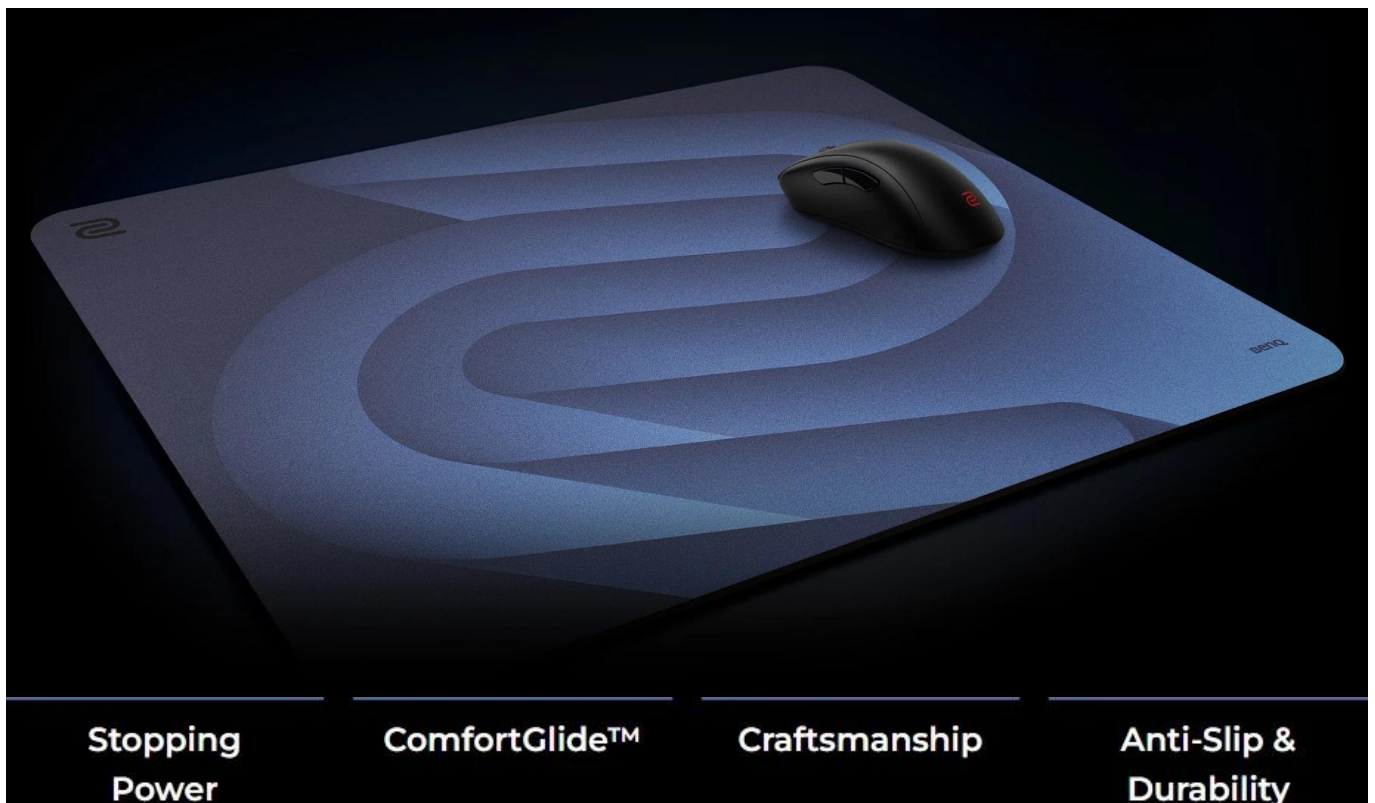

ZOWIE by BenQ G-SR-SE BLUE II Large

Profesionální herní podložka pod myš s technologií ComfortGlide™ pro esportové hráče.

Herní podložka **ZOWIE G-SR-SE BLUE II** představuje vylepšenou verzi oblíbené série s důrazem na hladké plynulé pohyby při zachování přesné kontroly. Speciální technologie **ComfortGlide™** snižuje tření při pohybu myši, což umožňuje rychlejší reakce a pohodlnější ovládání při dlouhých herních sezeních.

Podložka disponuje **vylepšenou odolností proti vlhkosti**, díky které povrch zůstává suchý a nepřilnavý i při intenzivním používání. Tužší tkaní povrchu s barevným potiskem zajišťuje dlouhodobou odolnost a konzistentní vlastnosti klouzání i po častém používání. Uniformní gumová základna se střední měkkostí a **novou protiskluzovou úpravou** zaručuje stabilitu i při náročných herních manévrech.

- Technologie ComfortGlide™ pro hladké plynulé pohyby s minimálním třením při zachování stabilní kontroly
- Vylepšená odolnost proti vlhkosti zabraňuje přilnavému pocitu při používání
- Tužší tkáň povrchu s barevným potiskem pro dlouhodobou konzistenci
- Vysoce hustá základna z gumy se střední měkkostí pro stabilní podklad
- Nová protiskluzová základna minimalizuje pohyb podložky při manipulaci
- Nešité okraje pro pohodlné opření zápěstí a delší životnost