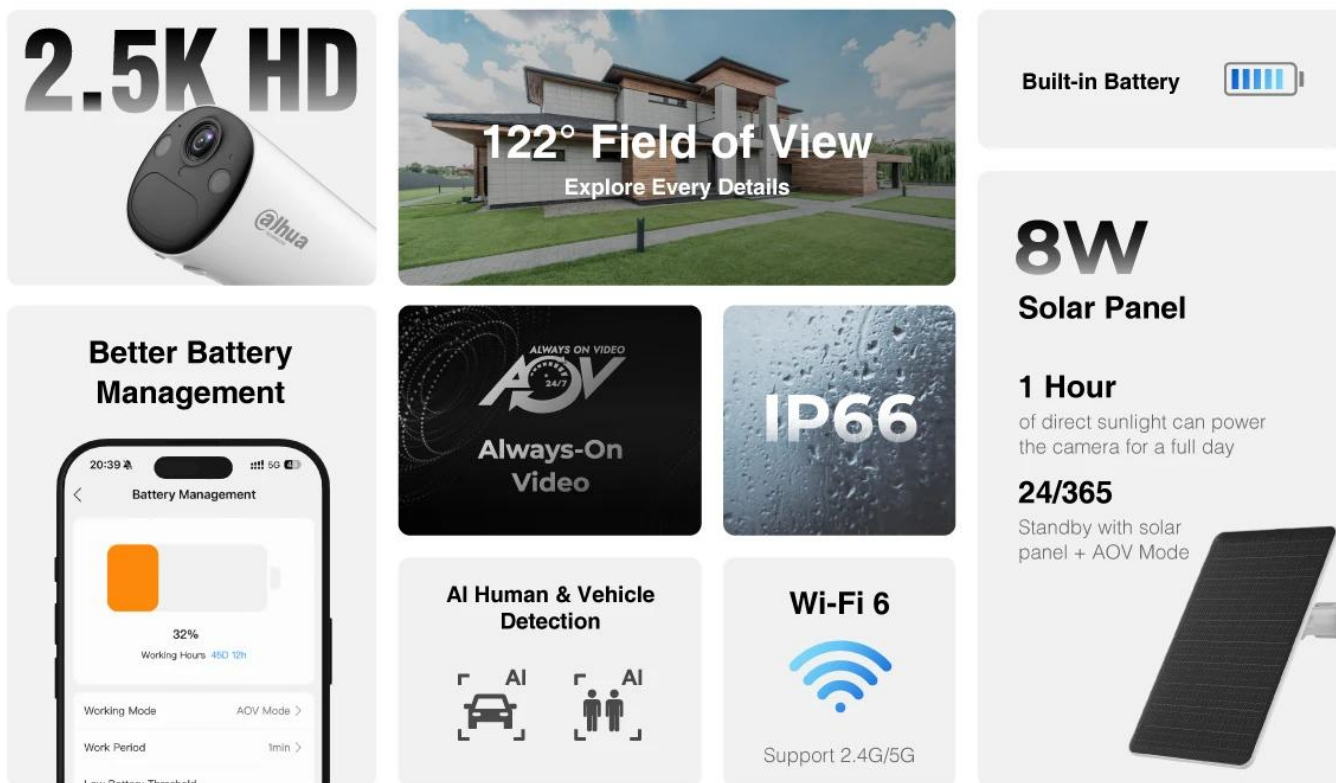

Dahua KIT/BF4CP-0210B-XL/M0508

Bezdrátová IP kamera se solárním panelem pro nepřetržité sledování bez nutnosti kabeláže.

Kompletní monitorovací sada kombinující **4Mpx Wi-Fi kameru s 8W solárním panelem** a výkonnou baterii o kapacitě **32,4 Wh**. Díky pokročilé technologii **Wi-Fi 6** (dual-band 2,4/5 GHz) zajišťuje stabilní bezdrátové připojení bez nutnosti síťových kabelů. Kamera nabízí **AI detekci osob a vozidel s PIR senzorem** pro rychlé probuzení a přesné upozornění na pohyb.

BF4C / BF4C-XL

Bullet Network Camera

4MP

Wire-free Power, Consistent Protection

- Long-lasting Power, Non-stop Protection
- AI Precise Detection with Instantaneous Switch
- AOV Mode (Always-on Video)
- Sound and Light Alarm
- IP66 Protection
- Wi-Fi 6

- Rozlišení **4 Mpx** (2560 × 1440 px) s kompresí H.265 pro efektivní ukládání dat
- Dual-band **Wi-Fi 6** na frekvencích 2,4 GHz a 5 GHz pro stabilní připojení
- Solární napájení s **8W panelem** a baterií 32,4 Wh pro autonomní provoz
- AI detekce osob a vozidel s PIR senzorem pro dosah až **12 m**
- Smart Dual Light s IR osvětlením (15 m) a teplým světlem (20 m) pro barevné noční vidění
- Obousměrné audio s vestavěným mikrofonem a reproduktorem pro komunikaci
- Krytí **IP66** pro odolnost proti prachu a vodě, provoz -20 °C až +60 °C
- Podpora microSD karet až **512 GB** pro lokální ukládání záznamů
- Rychlé párování přes **Bluetooth** a ovládání aplikací DMSS (Android/iOS)