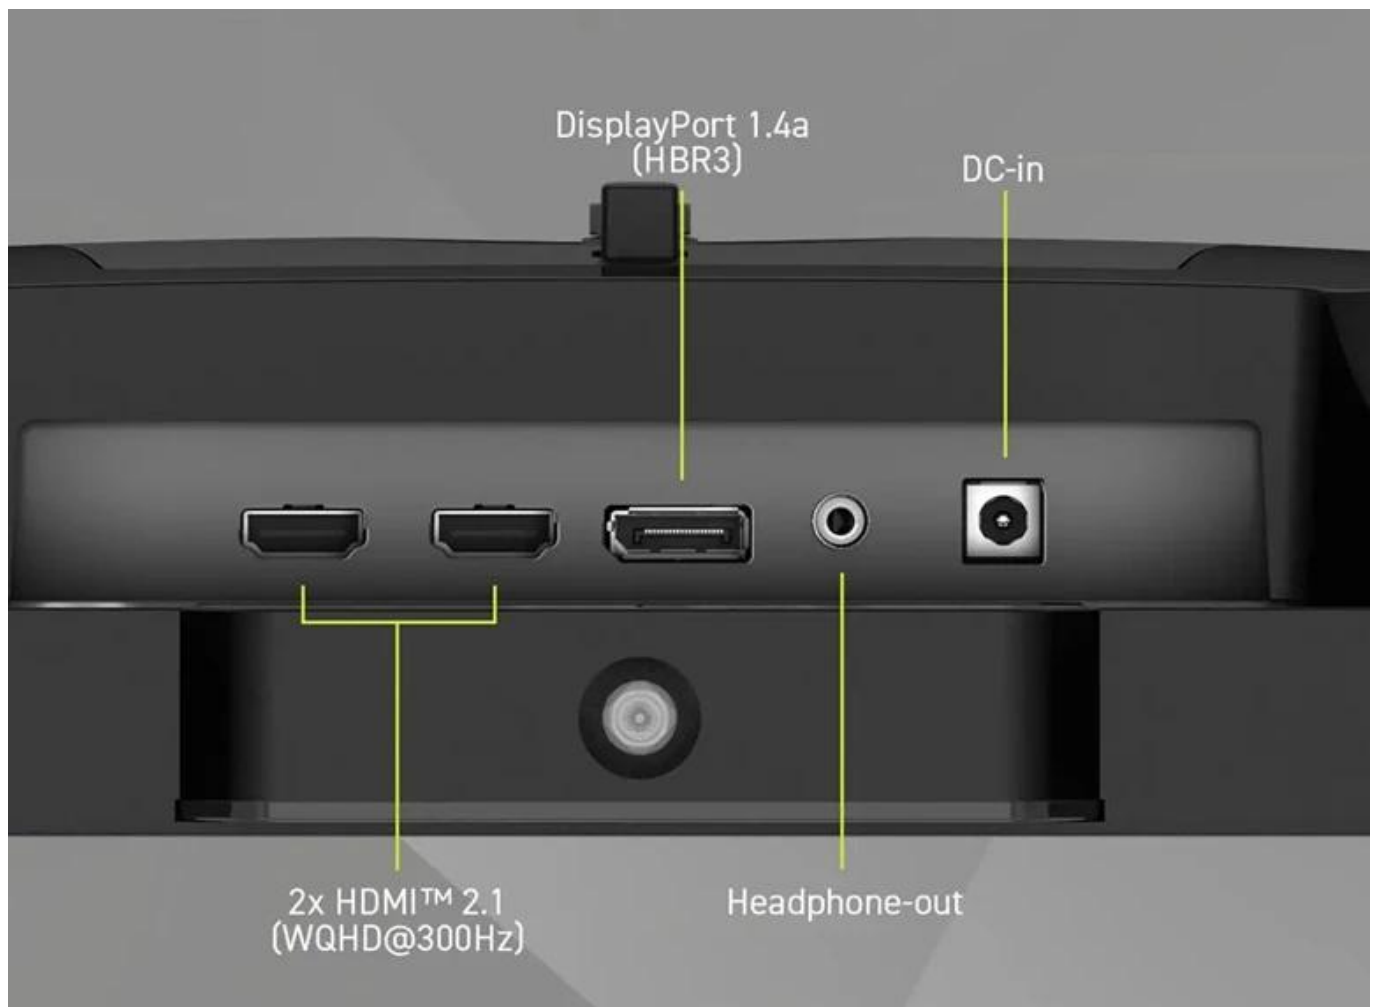

### Monitor MSI MAG 274QPF X30MV - jeho super schopností je rychlost

**Herní monitor MSI MAG 274QPF X30MV** je plně připraven na virtuální bitvy. Do e-sportu a kompetitivního hraní je vyzbrojen rychlostí, precizní odezvou a špičkovým zobrazením. Disponuje moderním **Rapid VA panelem s WQHD rozlišením**, díky čemuž na ploše 27 palců zachytí každý detail herních lokací, filmů a dalších multimédií.

**Modelová řada MAG** se vyznačuje svou robustní konstrukcí a důrazem na ergonomii. Je ideální pro dlouhé herní maratony, při kterých se postará o potřebné pohodlí skrze nastavitelný stojan. Dostupná konektivita podporuje připojení k moderním PC sestavám i herním konzolím. Zvlášť konzolisty potěší plná podpora **pro PS5 a Xbox Series X/S**, a to včetně **VRR a HDMI CEC**.

## **ZÁKLADNÍ SPECIFIKACE**

**Úhlopříčka:** 27" (68,6 cm)

**Rozlišení:** 2560 × 1440 px (WQHD)

**Typ panelu:** Rapid VA s Mini-LED (1152 zón)

**Obnovovací frekvence:** 300 Hz

**Odezva:** 0,5 ms (GtG, min.)