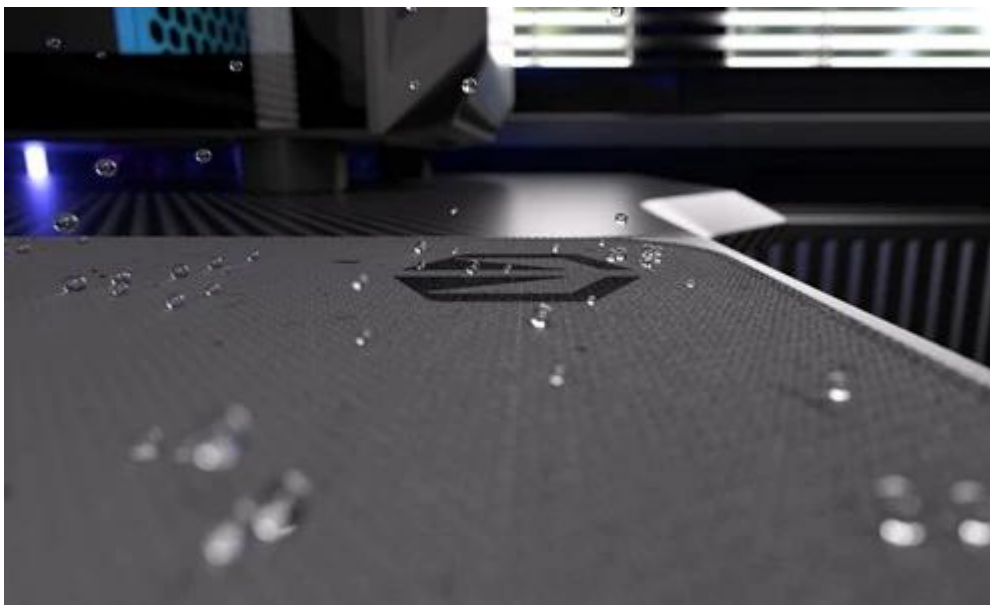

ENDORFY STONEFLOW GREY L

Cena celkem:	392 Kč (bez DPH: 324 Kč)
Běžná cena:	431 Kč
Ušetříte:	39 Kč
Kód zboží:	MYSEND5040
Part No.:	EY6B019
Záruka:	24 měs.
Stav:	Nové zboží

Popis

Endorfy Stoneflow Grey L - stylová estetika i praktické ovládání myši

Elegantní podložka pod myš Endorfy Stoneflow Grey L, která je navržena pro každý pracovní i herní stůl. Velikost L dosahuje **rozměrů 450 x 400 mm**, takže pokryje dostatek prostoru pro pohodlný a široký pohyb myši. **Protiskluzová spodní vrstva** zajistí, že podložka pevně drží na místě, ať už zuřivě bojujete s firemními tabulkami, nebo virtuálními bossy.

Vnější povrch je navržen s ohledem na **optické i laserové senzory myši** a podporuje přesný a plynulý pohyb kurzoru. Současně je tato **tkanina odolná proti vlhkosti** a podporuje dlouhou životnost i snadnou údržbu. **Podložka pod myš Endorfy Stoneflow Grey L** má precizně prošité okraje, což **zabraňuje třepení** a dodává prémiový vzhled i po dlouhé době používání.