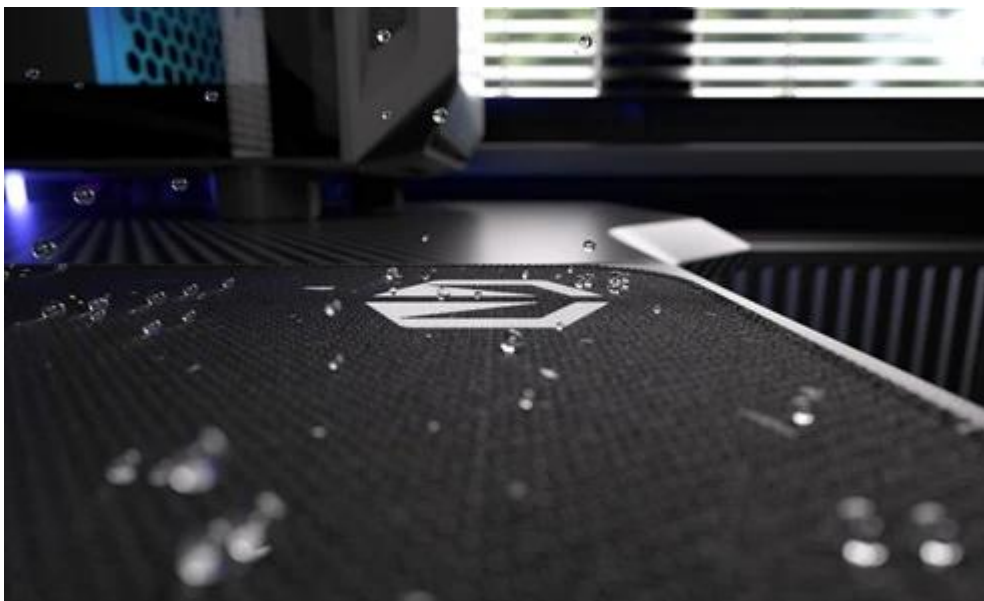

ENDORFY STONEFLOW BLACK XL

Cena celkem:	466 Kč (bez DPH: 385 Kč)
Běžná cena:	512 Kč
Ušetříte:	47 Kč
Kód zboží:	MYSEND5010
Part No.:	EY6B016
Záruka:	24 měs.
Stav:	Nové zboží

Popis

Endorfy Stoneflow Black XL - stylová estetika i praktické ovládání myši

Elegantní podložka pod myš Endorfy Stoneflow Black XL, která je navržena pro každý pracovní i herní stůl. Velikost XL dosahuje **rozměrů 900 x 400 mm**, takže pokryje široký prostor pro pohodlný pohyb mši i umístění klávesnice. **Protiskluzová spodní vrstva** zajistí, že podložka pevně drží na místě, ať už zuřivě bojujete s firemními tabulkami, nebo virtuálními bossy.

Vnější povrch je navržen s ohledem na **optické i laserové senzory myši** a podporuje přesný a plynulý pohyb kurzoru. Současně je tato **tkanina odolná proti vlhkosti** a podporuje dlouhou životnost i snadnou údržbu. **Podložka pod myš Endorfy Stoneflow Black XL** má precizně prošité okraje, což **zabraňuje třepení** a dodává prémiový vzhled i po dlouhé době používání.