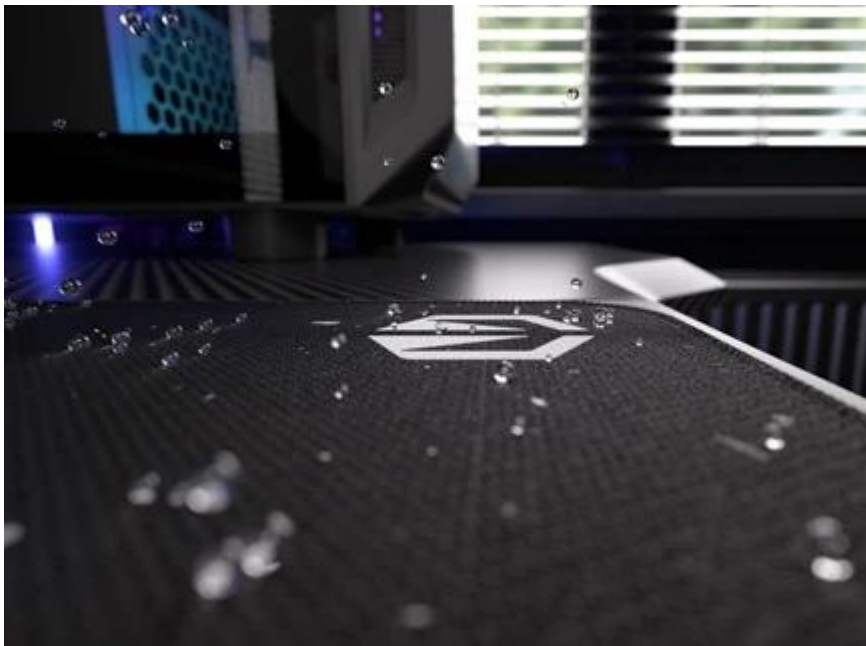

Elegantní podložka pod myš Endorfy Stoneflow Black L, která je navržena pro každý pracovní i herní stůl. Velikost L dosahuje **rozměrů 450 x 400 mm**, takže pokryje dostatek prostoru pro pohodlný a široký pohyb myši. **Protiskluzová spodní vrstva** zajistí, že podložka pevně drží na místě, ať už zuřivě bojujete s firemními tabulkami, nebo virtuálními bossy.

Vnější povrch je navržen s ohledem na **optické i laserové senzory myši** a podporuje přesný a plynulý pohyb kurzoru. Současně je tato **tkanina odolná proti vlhkosti** a podporuje dlouhou životnost i snadnou údržbu. **Podložka pod myš Endorfy Stoneflow Black L** má precizně prošité okraje, což **zabraňuje třepení** a dodává prémiový vzhled i po dlouhé době používání.

Endorfy Stoneflow Black L

Stylová podložka pod myš s minimalistickým kameninovým vzorem pro přesné a plynulé pohyby.

Podložka **Endorfy Stoneflow Black L** spojuje funkčnost s moderním designem inspirovaným kameninou. Povrch z **odolné tkaniny** zajišťuje perfektní spolupráci s **optickými i laserovými senzory** myší, zatímco minimalistický vzor dodává pracovnímu prostoru jedinečný styl. Velikost **450 × 400 mm** poskytuje dostatek prostoru i pro rozsáhlé pohyby, aniž by zabírala místo dalším perifériím.

Barevné obšití ladí s potlačeným vzorem a zároveň prodlužuje životnost podložky – bez třepení nebo odlupování okrajů, což bývá častým problémem u podložek bez šitého lemování. **Protiskluzová gumová spodní vrstva** zajišťuje stabilitu na stole i během rychlých pohybů. Povrch je **odolný proti vlhkosti**, snadno se čistí a zvládne běžné nároky každodenního používání.