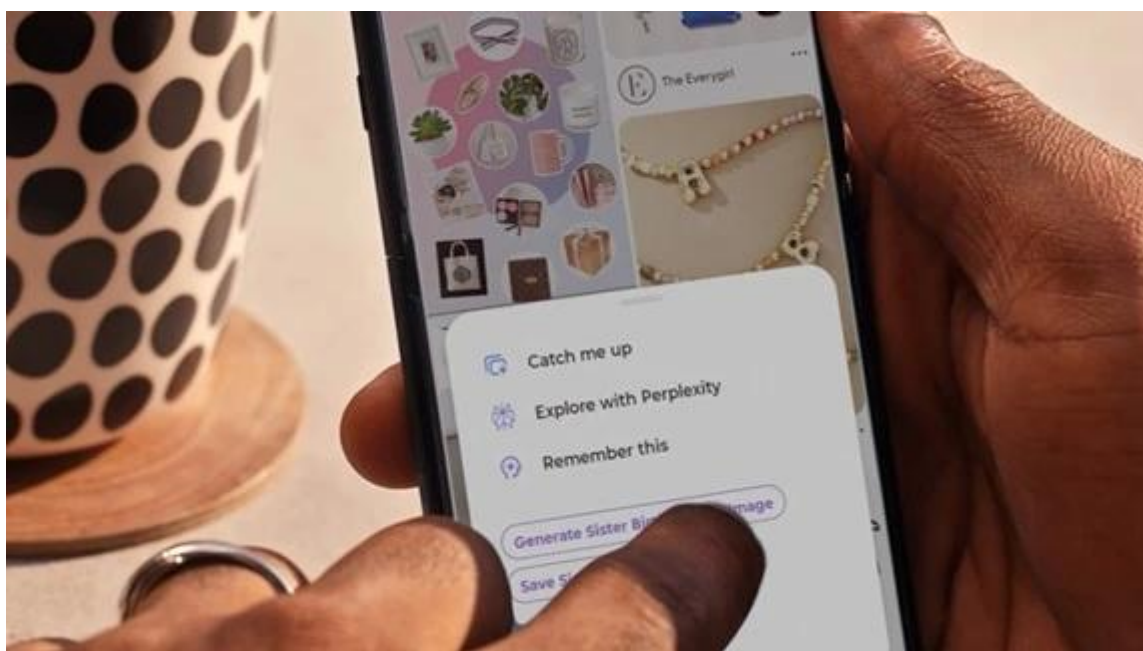

Inteligentní pomocník Moto AI šetří váš čas, energii a na otázku „co dneska podnikneme?“ má vždy odpověď. Uplatní se také při editaci fotografií, tvorbě a hledání obrázků, hudby, doporučení soundtracků apod. Moto AI je ideální pro zaneprázdněné uživatele, kteří myslí na spoustu věcí a chtějí si svůj mozek trošku odlehčit.