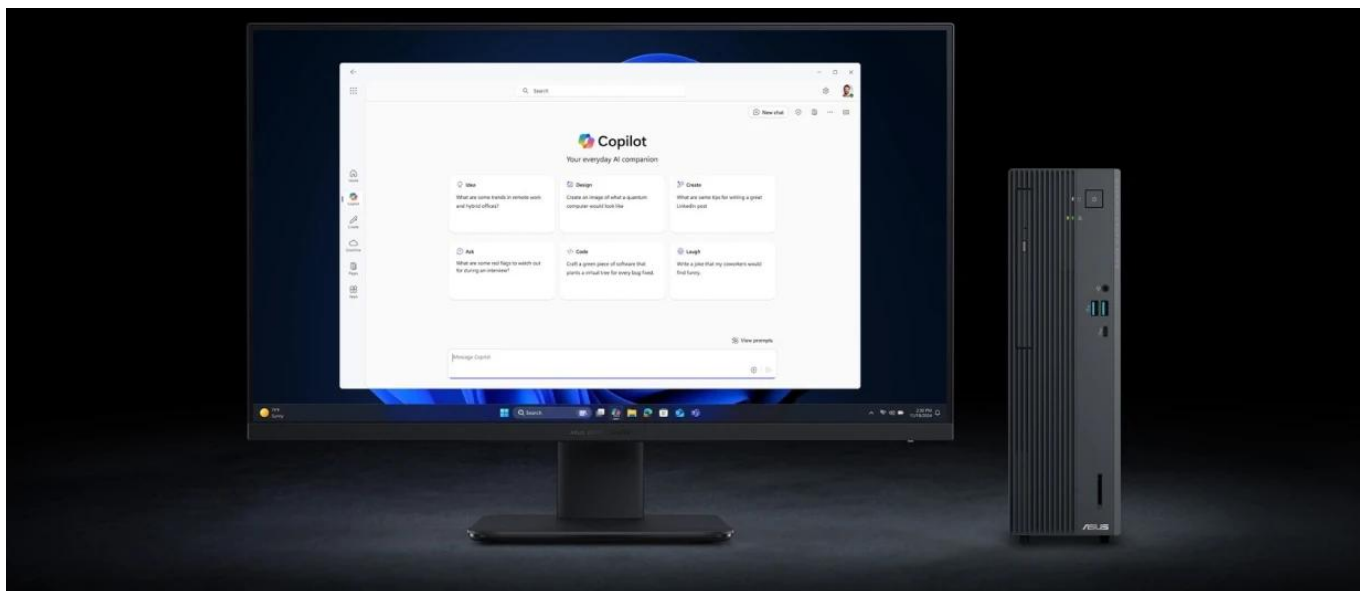

36 měs.

Stav:

Nové zboží

Popis

ASUS ExpertCenter P5 - podnikový pracant v kompaktním designu

Stolní počítač ASUS ExpertCenter P5 zvládne všechny firemní procesy a úkoly. Kombinuje výkon s elegantním a kompaktním provedením, díky čemuž dokonale zapadne do uspořádaného pracovního prostoru. Základem výkonu je **procesor Intel Core i5 třinácté generace**, který ve spojení se **16GB RAM DDR5** zvládne pokročilé výpočetní procesy, pracovní úlohy i multitasking.

Integrovaná grafická karta Intel UHD Graphics je navržena pro standardní grafické činnosti – od editace po přehrávání multimédií. **Počítač ASUS ExpertCenter P5** ve formátu skříně Mini Tower ukrývá účinný systém chlazení pro odvod tepla a stabilní chod celého PC.

Inovativní konstrukce podporuje efektivní chlazení a umožňuje hladký provoz i při vysoké zátěži. **ASUS ExpertCenter P5** potěší také svou výbavou, která obsahuje USB porty pro snadné připojení nejdůležitějších periférií, a dokonce také **optickou mechaniku**.

Počítač vyniká bohatou konektivitou včetně **Wi-Fi 6, Bluetooth 5.4** a množstvím portů pro připojení periférií. Součástí je také **DVD mechanika 8x** a možnost rozšíření o další úložiště díky volnému 3,5" pozici a SATA portům.