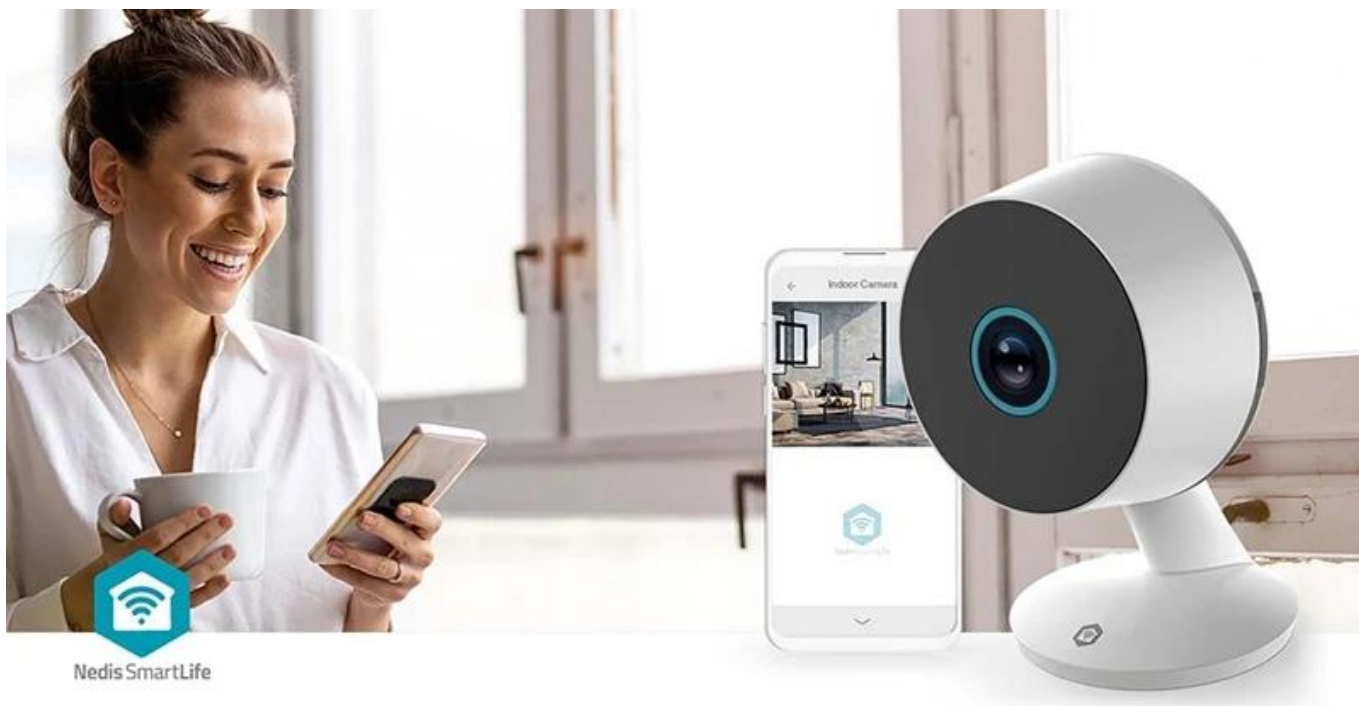

Nedis WIFICI08CWT - strážce vašeho domova

Vnitřní IP kamera Nedis WIFICI08CWT, která nikdy nespí a permanentně dbá na bezpečí, ať už jste doma, nebo na cestách. Je vybavena **3Mpx CMOS čipem** s podporou **nočního vidění**, který zachytí obraz ostře a v potřebných detailech. Když se během jeho služby v hledáčku mihne něco podezřelého, okamžitě vás upozorní formou **push notifikace**, nebo rovnou aktivuje sirénu, která spolehlivě odradí nezvaného návštěvníka.

Ovládání? Hračka. **Kameru Nedis WIFICI08CWT** můžete otáčet na dálku pomocí **aplikace Nedis SmartLife** ve svém smartphonu a nastavit ji tak, aby sledovala pohyb osob nebo dalších objektů. Díky **pokročilé detekční technologii** založené na AI algoritmech rozpoznávání oso dokáže spolehlivě rozpoznat člověka a spolu s funkcí přizpůsobitelných zón zamezí falešným poplachům.