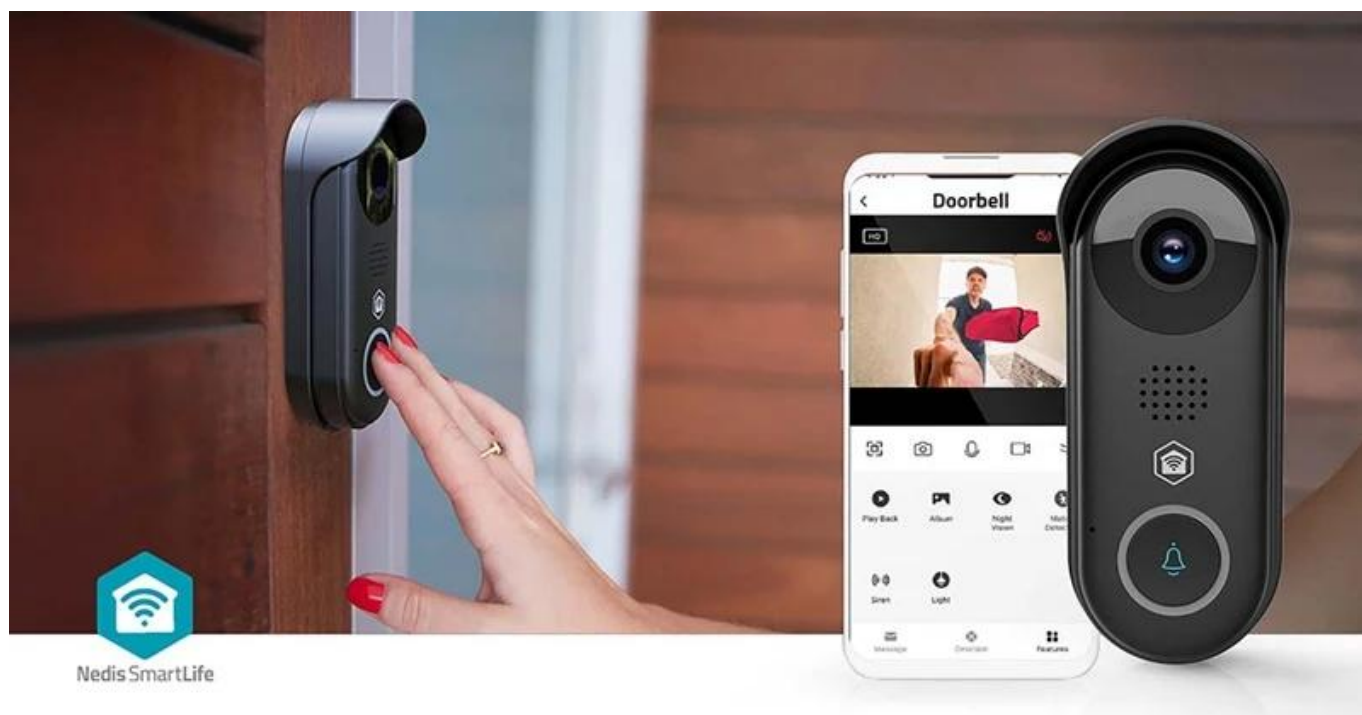

Stav: Nové zboží

Popis

Videotelefon Nedis WIFICDP11BK - klid za i přede dveřmi

Chytrý dveřní videotelefon Nedis WIFICDP11BK vám dá rychle a jednoduše vědět, kdo čeká za dveřmi. Ať už je to návštěva, pošťák, nebo kurýr s balíčkem, stačí jen mrknout do telefonu. Videotelefon **Nedis WIFICDP11BK** disponuje **2Mpx Full HD kamerou**, která produkuje ostrý obraz a podporuje čisté záznamy. Navíc disponuje funkcí **nočního vidění**, takže potřebné detaily uvidíte ve dne i v noci.

Integrovaný pohybový senzor vás upozorní, že se někdo blíží, takže vaší pozornosti neunikne opravdu nikdo. Nechyby ani funkce pro **obousměrnou komunikaci** s návštěvníkem - z obývacího pokoje, nebo klidně z dovolené přes **mobilní aplikaci Nedis SmartLife**.

Chytrý dveřní videotelefon Nedis WIFICDP11BK se tak uplatní nejen jako zvonek, ale také jako prvek bezpečné domácnosti. Díky integraci s **Google Assistant** a **Amazon Alexa** se snadno stane součástí vaší chytré domácnosti. Pro instalaci lze využít stávající kabeláž zvonku.

Nedis WIFICDP11BK

Inteligentní Wi-Fi videotelefon s pokročilou detekcí pohybu a Full HD kvalitou obrazu pro maximální bezpečnost vašeho domova.

Moderní chytrý zvonek vybavený **2Mpx kamerou** s rozlišením **Full HD 1080p** a širokoúhlým objektivem **125°** poskytuje detailní přehled o dění před vašimi dveřmi. Vestavěný **snímač pohybu** s nastavitelnou oblastí detekce odesílá okamžitá push oznámení přímo do vašeho smartphonu, takže budete vždy informováni o návštěvách.