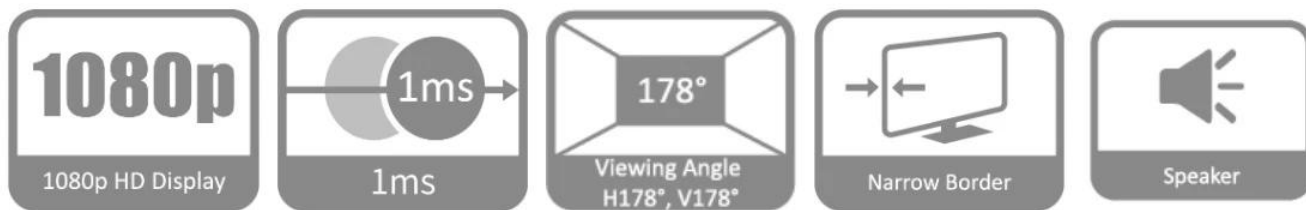

Technologie pro ochranu očí snižuje hladinu modrého světla, díky čemuž je monitor **Dahua LM27-B221S** optimální pro dlouhé pracovní nasazení. Výbava obsahuje také integrované **reproduktory**, které přináší základní ozvučení bez nutnosti externích zařízení. Vše vměstnáno do elegantního **designu s tenkým rámečkem** pro moderní vzhled. Porty **HDMI 2.0** a **DisplayPort 1.4** podporují kompatibilitu s novými PC systémy.

Dahua DHI-LM27-B221S

Profesionální 27" Full HD monitor s pokročilou IPS technologií a vysokou obnovovací frekvencí pro plynulý obraz.

Monitor **Dahua DHI-LM27-B221S** představuje ideální řešení pro komerční použití s důrazem na kvalitu obrazu a rychlou odezvu. Díky **IPS panelu** s pozorovacím úhlem **178°** v obou směrech nabízí přesné barevné podání a konzistentní obraz. **Obnovovací frekvence 144 Hz** zajišťuje mimořádně plynulý pohyb bez trhání obrazu.

S rozlišením **Full HD 1920 × 1080 px** a podporou **16,7 milionů barev** poskytuje ostrý a detailní obraz. Monitor vyniká rychlou odezvou **MPRT 1 ms**, která eliminuje rozmazání při rychlých scénách. **ELED podsvícení** s jasem **250 cd/m²** a kontrastním poměrem **1200 : 1** zajišťuje kvalitní zobrazení i v různých světelných podmínkách.

- 27" IPS panel s rozlišením Full HD 1920 × 1080 px a pixelovou hustotou 81,59 PPI
- Vysoká obnovovací frekvence 144 Hz pro plynulý pohyb bez trhání obrazu
- Ultrarychlá odezva MPRT 1 ms eliminuje rozmazání a duchování
- Široký úhel pohledu 178° horizontálně i vertikálně pro konzistentní obraz
- Barevný gamut 72 % NTSC s podporou 16,7 milionů barev pro přesné barevné podání
- Konektivita HDMI 2.0 a DisplayPort 1.4 s podporou Full HD při 144 Hz
- Nízká spotřeba energie 21-29 W s úsporným režimem pod 0,5 W
- Technologie ochrany očí s redukcí modrého světla pro komfortní sledování
- Součástí balení je HDMI kabel a napájecí adaptér

Pokročilé funkce a ergonomie

Monitor podporuje naklonění v rozsahu **-5° až +15°** pro optimální úhel sledování. Poměr obrazovky k rámu **≥ 90 %** maximalizuje zobrazovací plochu. Antireflexní úprava povrchu snižuje odlesky a chrání před poškrábáním.

Konektivita a zvuk

Vstupní porty **HDMI 2.0** a **DisplayPort 1.4** umožňují připojení různých zdrojů signálu. Integrované stereo reproduktory **2 × 1 W** a výstup pro sluchátka poskytují základní zvukové možnosti. Ovládání pomocí pěti tlačítek zajišťuje snadné nastavení parametrů.

Spolehlivost a životnost

Monitor je navržen pro kontinuální provoz s životností podsvícení **30 000 hodin**. Provozní teplota **0 až +40 °C** a vlhkost **10-85 %** umožňují použití v různých prostředích. Kompaktní rozměry **614,1 × 363 × 45,1 mm** a hmotnost **3,84 kg** usnadňují instalaci.

ZÁKLADNÍ SPECIFIKACE

Úhlopříčka: 27" (68,6 cm)

Rozlišení: 1920 × 1080 px (Full HD)

Typ panelu: IPS s ELED podsvícením

Obnovovací frekvence: 144 Hz

Odezva: MPRT 1 ms

Jas: 250 cd/m² (typický)

Kontrastní poměr: 1200 : 1

Úhel pohledu: 178° (H) / 178° (V)