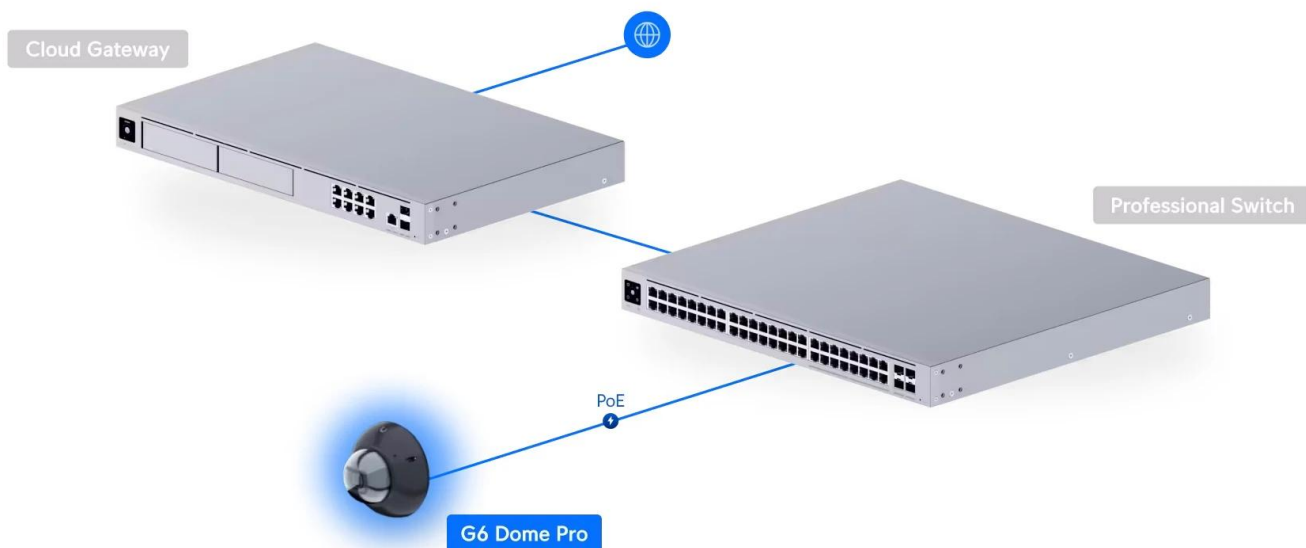

ZÁKLADNÍ SPECIFIKACE

Rozlišení: 4K (3840 × 2160 px), 8 Mpx

Senzor: 1/1,2" CMOS

Objektiv: f = 5,9-13,8 mm, f/1,5-f/2,9, 2,36× optický zoom

Úhel záběru: H: 113,8-45,5° V: 61,9-25,8°, D: 134-52°

IR přísvit: až 40 m, adaptivní

AI funkce: detekce obličejů, SPZ, osob, vozidel, zvířat

Procesor: quad-core ARM Cortex-A53, Multi-TOPS AI

Konektivita: Gigabit Ethernet RJ-45

Slot paměťových karet: ano, microSD

Audio: ano, mikrofon

Napájení: PoE+, 42,5-57 V DC, max. 15 W

Krytí: IP66, IK10

Rozměry: 163,8 × 163,8 × 108,8 mm

Hmotnost: 1,2 kg

Provozní teplota: -20 až +50 °C

Manuál (montážní návod): [G6 Pro Dome](#)