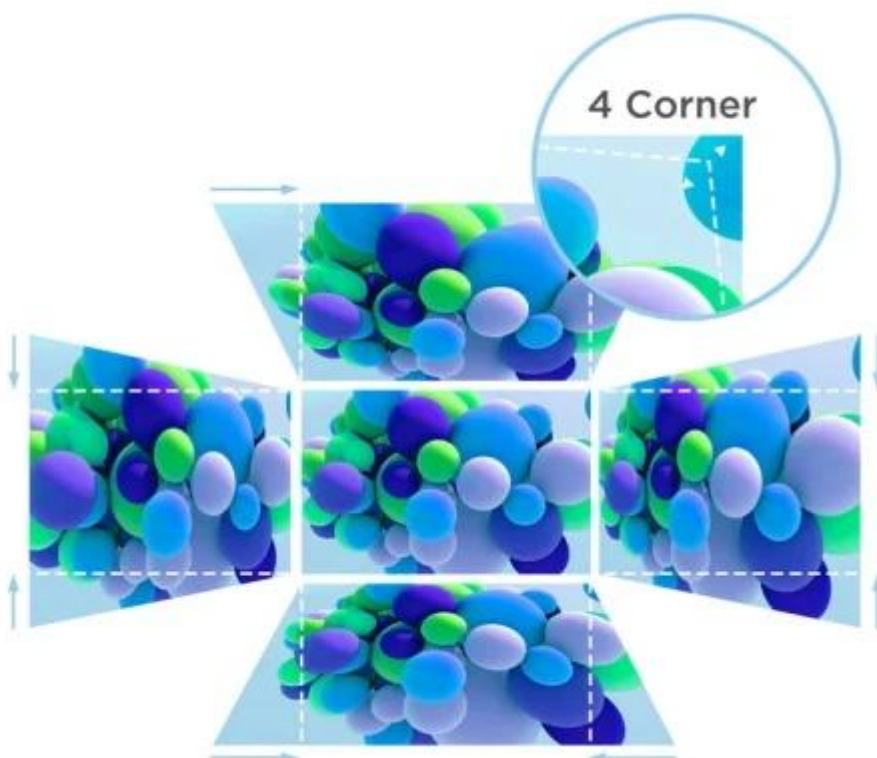

Kód zboží: PROVIE0148

Part No.: LSD401HD

Záruka: 24 měs.

Stav: Nové zboží

Popis

ViewSonic LSD401HD - každá prezentace i školní lekce může být zážitek

Projektor ViewSonic LSD401HD přichází s pokročilou **laser phosphor technologií 3. generace**, která je navržena pro projekce v domácím i náročném komerčním prostředí. Díky této technologii podporuje dlouhou životnost **až 30 000 hodin provozu**, takže zůstane vaším spolehlivým parťákem po dlouhá léta.

Projektor ViewSonic LSD401HD se pyšní také **vysokým jasem 4 000 ANSI lumenů** a **rozlišením Full HD**, díky čemuž dokáže vykreslit ostrý a dobře viditelný **obraz na ploše až 300 palců** i v osvětlené místnosti. Je tak vhodný pro firemní zasedačky, školní učebny, edukační centra nebo konferenční sály - bez nutnosti zcela zatemnit prostor. Díky **DLP technologii** a **0,65" DMD čipu** má výsledný obraz potřebný kontrast a syté barvy.

Mezi další přednosti projektoru **ViewSonic LSD401HD** patří **1,3x optický zoom** a podpora **360° projekcí**, takže se uplatní v jakémkoli prostoru. Samozřejmostí jsou také **funkce pro korekci obrazu** a lichoběžníkového zkreslení, abyste obraz doladili přesně pro potřeby daného interiéru. **Integrovaný 15W reproduktor** se postará o silné ozvučení obsahu bez