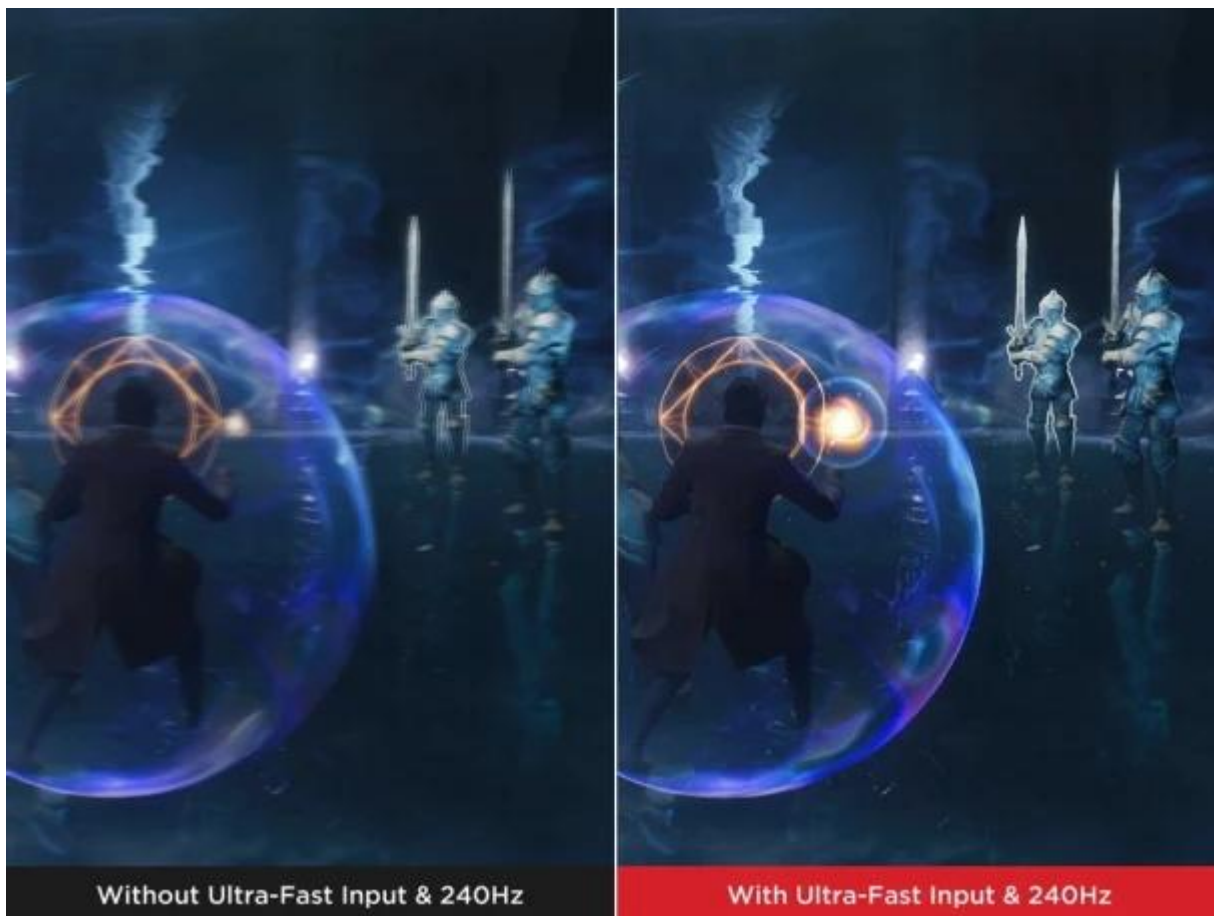

### ViewSonic LX720-4K - 4K projektor, se kterým uvidíte vše

**Výkonný laserový projektor ViewSonic LX720-4K**, se kterým vykouzlíte obraz na plátně o velikosti až 300 palců. Disponuje **vysokým jasem 3 500 ANSI lumenů**, takže obraz bude dobře viditelný i v osvětlené místnosti. **Ultra jemné 4K rozlišení** zachytí i velmi jemné detaily a budete váhat, jestli poletující prach je kolem vás, nebo součástí promítaného obsahu. **Projektor ViewSonic LX720-4K** potěší také silným ozvučením. Zabudovaný **reproduktor o výkonu 10 W** vám zprostředkuje pořádnou porci decibelů pro všechny filmy, seriály nebo hudbu bez nepříjemného šustění nebo praskání.