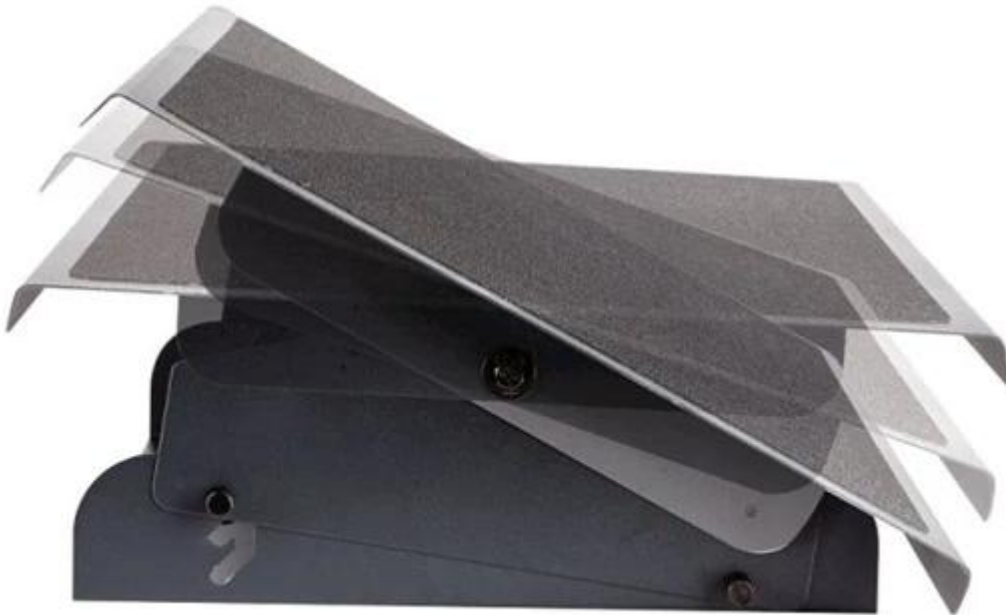

Popis

Fellowes Heavy Duty Professional - ocelová opora pro vaše nohy

Podložka pod nohy Fellowes Heavy Duty Professional navržena pro všechny, kteří při práci sedí i stojí. Nezáleží na tom, jestli pracujete v kanceláři u počítače, na recepci nebo za barovým pultem. **Robustní ocelová konstrukce** zajišťuje vysokou **odolnost** a dlouhou životnost. **Ergonomický tvar** vás pak podrží v pohodlí od rána do večera. Samozřejmostí je **protiskluzový povrch**, aby vaše nohy držely na místě, bez zbytečných „tanečků“.

Ocelová podložka Fellowes Heavy Duty Professional nabízí **3 úrovně nastavení výšky**, aby se přizpůsobila rozmanitým požadavkům každého pracovního dne. Díky **kompaktním rozměrům** se podložka snadno vměstná pod stůl. Přestože je podložka robustní, **podporuje pohyb v rámci tzv. aktivního sezení**. Nedochází tak k aretaci, křeči nebo strnutí nohou. Naopak podporuje **lepší držení těla a krevní oběh**, takže předchází bolesti zad i nohou. **Certifikace FIRA** zajišťuje vysoký standard kvality, bezpečnost i funkční ergonomii.

Fellowes Heavy Duty Professional - Podložka pod nohy

Profesionální opěrka na nohy s robustní ocelovou konstrukcí pro dlouhodobé používání v kancelářském prostředí.

Ergonomická opěrka z řady **Heavy Duty Professional Series** je navržena pro stálá pracoviště, kde je potřeba kvalitní podpora chodidel. Ocelová konstrukce včetně opěrné plochy zajišťuje vysokou stabilitu a odolnost proti opotřebení. Díky **nastavení do 3 různých výšek** se přizpůsobí individuálním potřebám uživatele.

Opěrka umožňuje přirozené **kolébání bez aretace úhlu**, což podporuje aktivní sezení a zlepšuje krevní oběh v dolních končetinách. **Protiskluzný povrch** zajišťuje bezpečné a pohodlné používání po celý pracovní den.