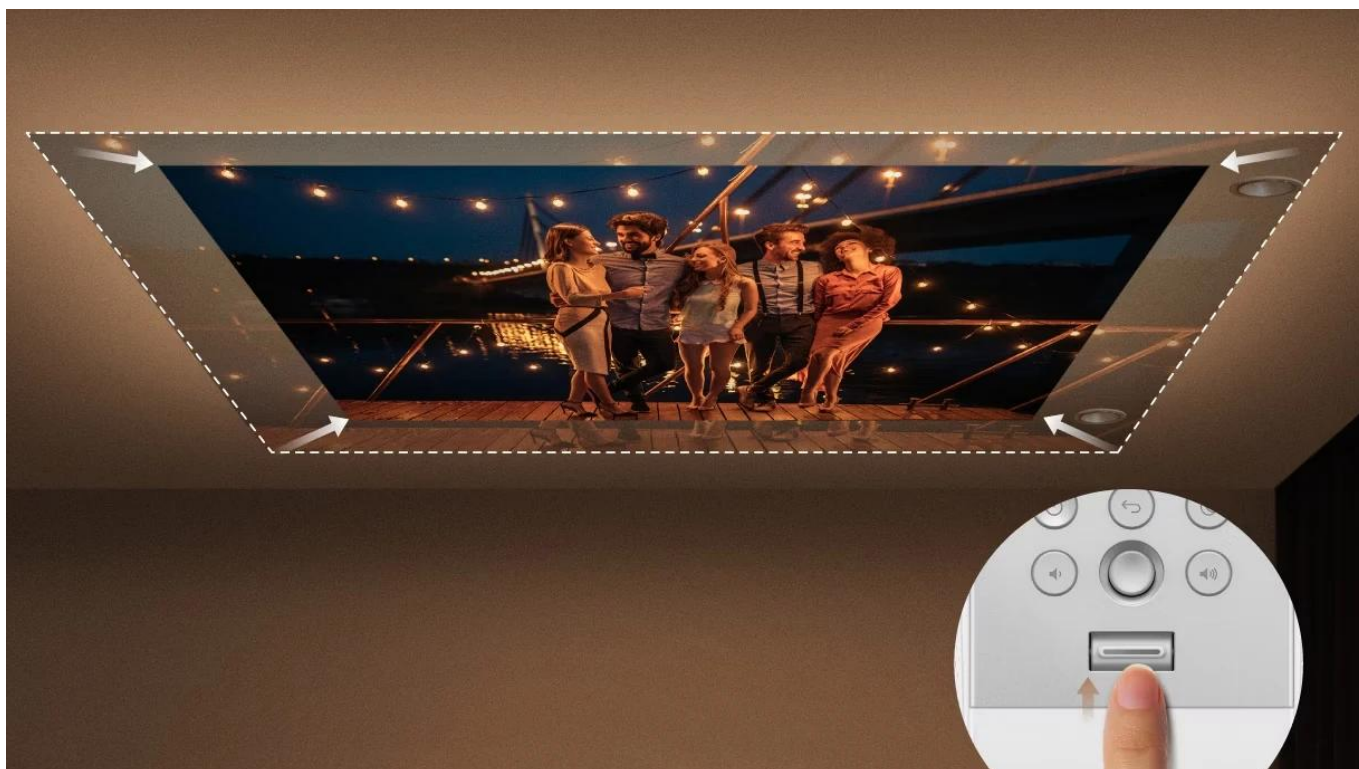

36 měsíců/12 měs.lampa

Stav:

Nové zboží

Popis

BenQ GV32 - LED stropní projektor s Google TV

Přenosný LED projektor s Google TV určený pro pohodlné sledování filmů na stropě přímo z postele.

Projektor **BenQ GV32** nabízí unikátní flexibilní základnu s možností **otáčení o 360°** horizontálně a **135°** vertikálně, což umožňuje promítání z libovolného úhlu. Díky **Full HD rozlišení 1920 × 1080 px** a jasů **500 ANSI lumenů** s technologií **DLP LED** poskytuje kvalitní obraz s **95% pokrytím barevného prostoru Rec. 709** a kontrastním poměrem **100 000 : 1**. LED světelný zdroj má životnost až **30 000 hodin** v úsporném režimu.

Integrovaný **2.1kanálový reproduktorový systém** s celkovým výkonem **18 W** zahrnuje dedikovaný **10W basový reproduktor** pro kinematografický zvukový zážitek. Projektor je vybaven **Google TV** s přístupem ke streamovacím službám Netflix, Prime Video, YouTube a Disney+. Port **USB-C** podporuje **Power Delivery** pro nabíjení z powerbanky (60 W a více), režim DisplayPort Alt pro připojení Nintendo Switch a funguje jako čtečka médií.

- Flexibilní nastavitelná základna s otáčením o 360° horizontálně a 135° vertikálně pro stropní projekci z libovolného úhlu
- Full HD rozlišení 1920 × 1080 px s jasnou 500 ANSI lumenů, podpora HDR10 a HLG s 95% pokrytím Rec. 709
- Integrovaný 2.1kanálový audio systém o výkonu 18 W s dedikovaným 10W basovým reproduktorem a režimem Ceiling Cinema Sound

Chytré funkce pro pohodlné sledování

Projektor nabízí automatické zaostření, automatickou 2D korekci lichoběžníkového zkreslení (vertikální $\pm 20^\circ$, horizontální $\pm 30^\circ$, rotace $\pm 30^\circ$ do vzdálenosti 2 m), funkci vyhýbání se překážkám a automatickou rotaci obrazu. Intuitivní páčka zoomu umožňuje snadné přizpůsobení velikosti obrazu. Speciální obrazový režim Night Shift automaticky upravuje barvy pro snížení námahy očí.