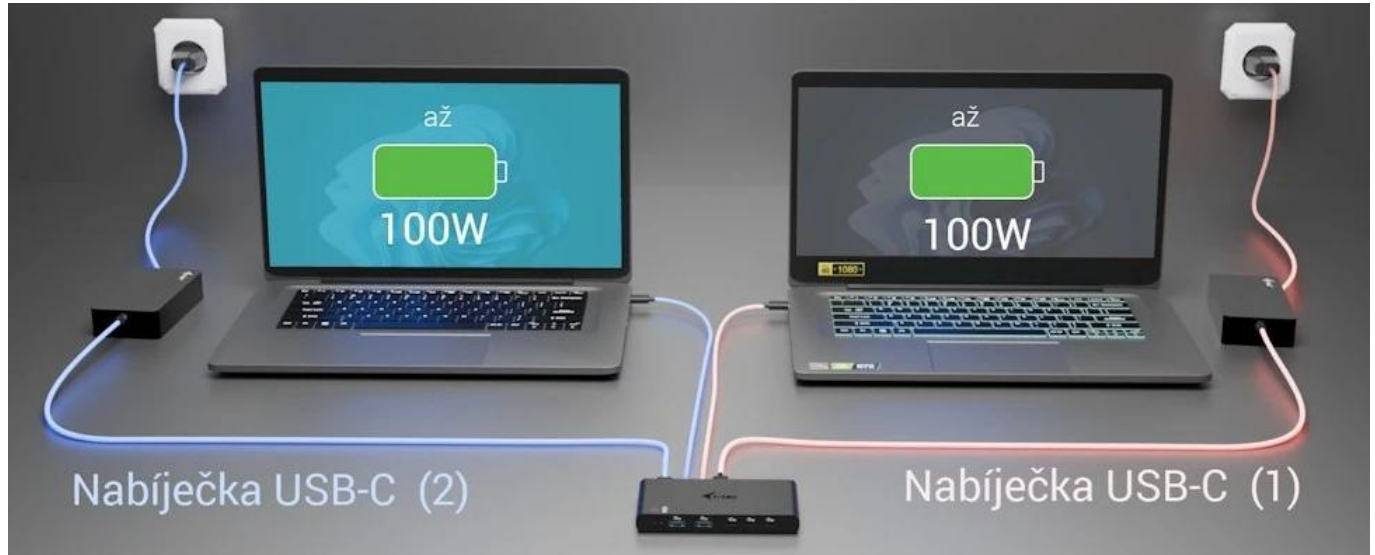

I-TEC USB-C KVM Dock - konektivita rychle, efektivně a pro dva systémy

Dokovací stanice I-TEC USB-C KVM Dock představuje ideální řešení rovnou pro dva hostitele. Podporuje plynulé přepínání mezi PC1 a PC2, což znamená, že vám stačí jedna dokovací stanice pro provoz periferních zařízení na dvou počítačích. Stačí mezi nimi jen přepínat pomocí tlačítka. Dvojitě výkonné napájení Power Delivery (2x 100 W), takže oba systémy lze nabíjet současně. Samozřejmostí je integrovaný **KVM přepínač**.

Dokovací stanice I-TEC USB-C KVM obsahuje širokou škálu konektorů, mezi nimiž nechybí například **HDMI** pro připojení externích monitorů a zobrazení ve **4K kvalitě při 60 Hz**. Podporuje tak ostrý obraz pro práci i multimediální zábavu. Dále máte na jednom místě **USB porty typu C a A s rychlostí až 5 Gb/s** či kombinovaný **3,5mm audio port**. Kompatibilita napříč operačními systémy **Windows 10/11, macOS, Linux, Android, ChromeOS, iPadOS** umožní využití v každé moderní kanceláři nebo domácnosti. Vše vměstnáno do **kompaktního designu**, díky čemuž je dokovací stanice I-TEC vhodná pro časté přenášení a na cesty.

I-TEC USB-C KVM Dock (2 hostitelé)

Kompaktní dokovací stanice s integrovaným KVM přepínačem pro efektivní práci se dvěma počítači současně.

Tato univerzální dokovací stanice kombinuje funkcionalitu klasické dokovací stanice s pokročilým **KVM přepínačem**, který umožňuje plynulé přepínání mezi dvěma připojenými hostiteli. Díky **dvojitému Power Delivery až 2x 100 W** můžete nabíjet oba připojené počítače současně, zatímco sdílíte jednu sadu periférií – monitor, klávesnici, myš a další příslušenství.

Stanice podporuje externí **4K displej přes HDMI s obnovovací frekvencí až 60 Hz** a nabízí širokou škálu konektorů včetně **USB-C a USB-A portů s rychlostí až 5 Gb/s**. Kompaktní rozměry **130 x 65 x 16,5 mm** a hmotnost pouhých **146 g** z ní činí ideální řešení pro domácí kanceláře, firemní prostředí i práci na cestách.