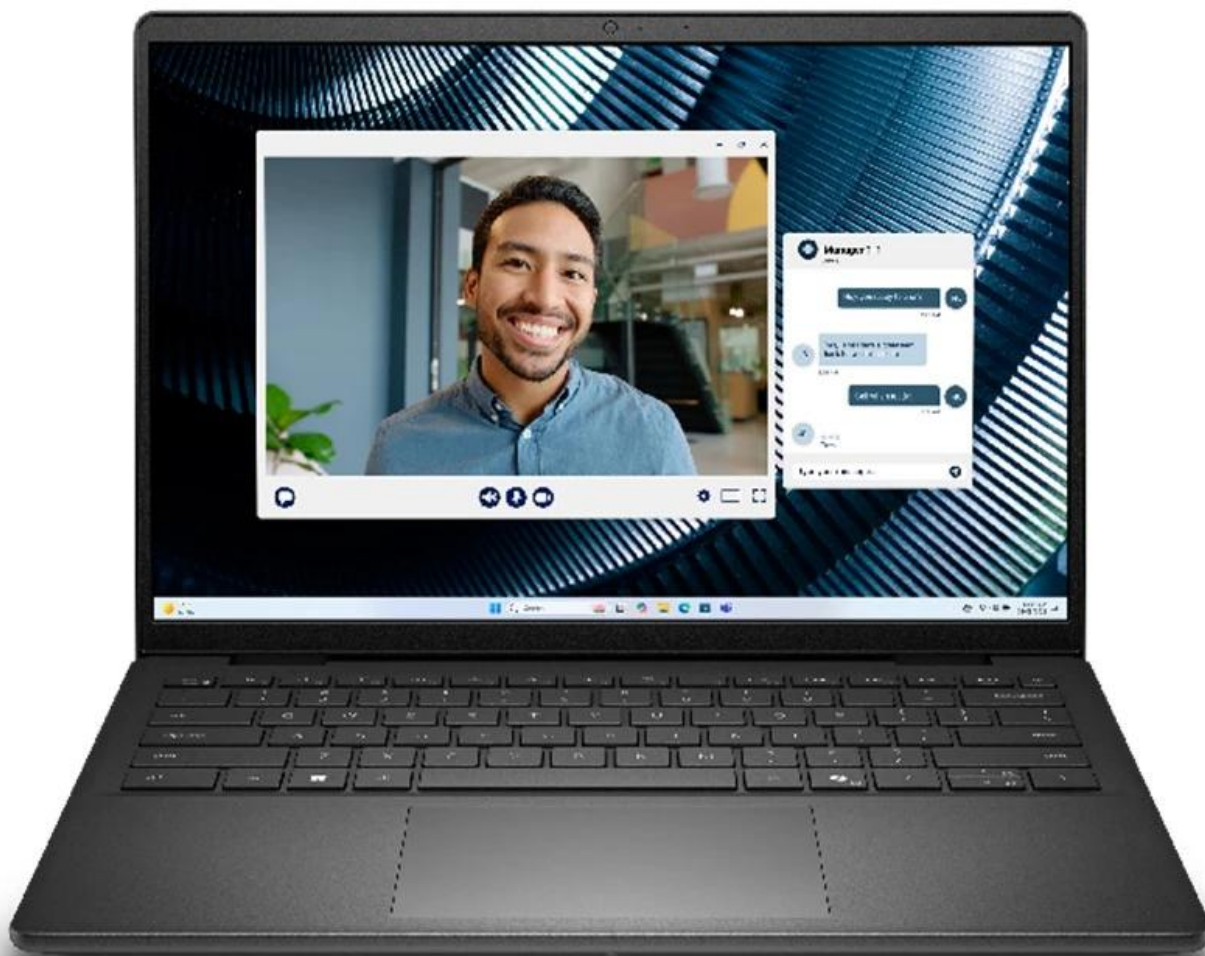

Popis

Dell Pro 14 Essential PV14250 - do každého pracovního dne s jistotou

Notebook Dell Pro 14 Essential PV14250 zvládne každodenní kancelářskou agendu bez kompromisů. Je navržen pro efektivní práci z kanceláře, domova, ale také na cestách. Základem výkonu je **procesor Intel Core 7 150U**, který v kombinaci s operační pamětí **32 GB RAM DDR5** umožňuje provoz moderních aplikací a hladký **multitasking**. Spolu s rychlým **SSD diskem** si užijete svižný chod odezvy bez čekání, ať už otevíráte tabulky, dokumenty, spouštíte software nebo rovnou celý systém.

Kapacita úložiště 1 TB poskytne obří prostor pro ukládání všech dat i multimédií ve vysokém rozlišení. **Kompaktní 14palcový IPS displej s Full HD+ rozlišením a antireflexní úpravou** nabízí ostrý obraz a prostor pro tabulky, textové dokumenty, činnost s aplikacemi i sledování filmů nebo videí. Notebook **DELL Pro 14 Essential PV14250** potěší lehkým provedením, které dosahuje **váhy pouhých 1,54 kg**, díky čemuž je ideální pro mobilní zaměstnance, studenty a další uživatele v pohybu.

Výbava obsahuje **čtečku otisku prstů** a **TPM čip** pro pokročilé zabezpečení. **Podsвіcená klávesnice** disponuje

samostatnou **klávesou Copilot**, která spustí praktického asistenta umělé inteligence. S pomocí **AI nástroje** pak můžete generovat velké množství textů na základě získaných informací a nápadů. Vytvoříte e-maily, rešerše, podklady pro prezentaci, dobré texty a další typy dokumentů. **Copilot** je kdykoli po ruce, aby vám usnadnil pracovní život a pomohl s každou otázkou při studiu, překladech, formulacemi apod.