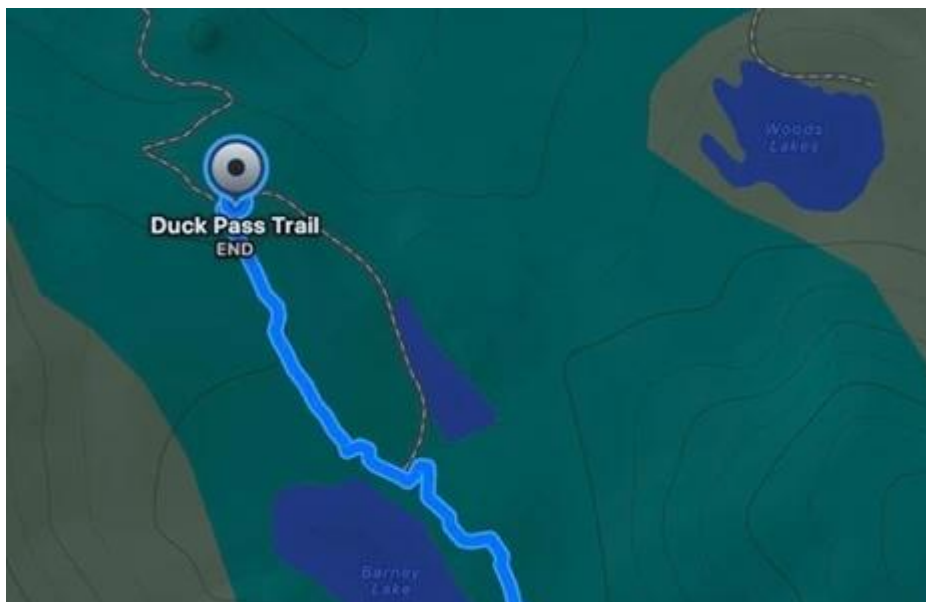

Mezi zdravotní funkce patří například **upozornění na spánkovou apnoe, hypertenzi** nebo na ponocování, které vám v delším horizontu může rozhodit biorytmus. Nechybí ani rozsáhlý rezervoár ukazatelů pro **pokročilé sledování běhu,**