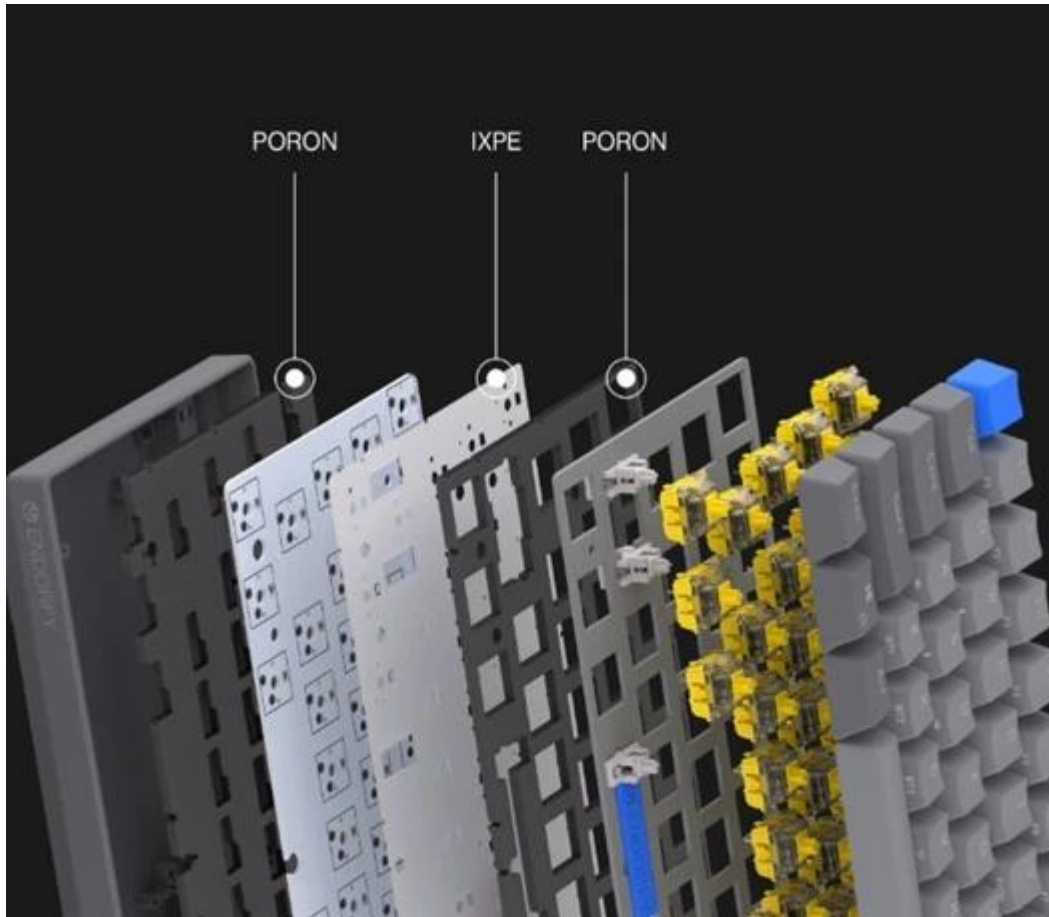

ENDORFY THOCK V2 COMPACT WIRELESS US

Cena celkem:	1 471 Kč (bez DPH: 1 216 Kč)
Běžná cena:	1 619 Kč
Ušetříte:	147 Kč
Kód zboží:	KLAEND1470
Part No.:	EY5A132
Záruka:	24 měs.
Stav:	Nové zboží

Popis

Endorfy Thock V2 Compact Wireless US - malá klávesnice pro masivní útok

Model Endorfy Thock V2 Compact Wireless US vám dokáže, že pro velká vítězství není potřeba obří gamingová klávesnice. **Herní mechanická klávesnice** dosahuje pouze **60% layoutu**, a přesto vám dá všechno, co potřebujete. Zkrátka **minimalistický design s maximálním výkonem. 60klávesové US ANSI rozložení** je ideální pro hráče, kteří chtějí mít více místa pro myš a další důležitou výbavu.

Díky malým rozměrům je **lehká, snadno přenosná** a ideální pro LAN párty. **Konstrukce s horní hliníkovou deskou** funguje jako opevnění proti mechanickému poškození. Ať je vaše vůle vyhrát jakkoli silná, **Endorfy Thock V2 Compact Wireless** to ustojí s přehledem. Lineární mechanické **spínače Endorfy Yellow by Gateron** podporují plynulost a přesnost s každým jedním stiskem. Kromě drátového připojení podporuje tento model také bezdrátovou konektivitu pomocí **Bluetooth** nebo přes **2,4GHz přijímač**.

Pokročilá akustika a konstrukce

Klávesnice využívá tři vrstvy tlumící pěny pro minimalizaci ozvěny a eliminaci dutého zvuku. Dokonce i mezerník je odhlučněn silikonovými podložkami pro čistý a uspokojivý zvuk každého úhozu.