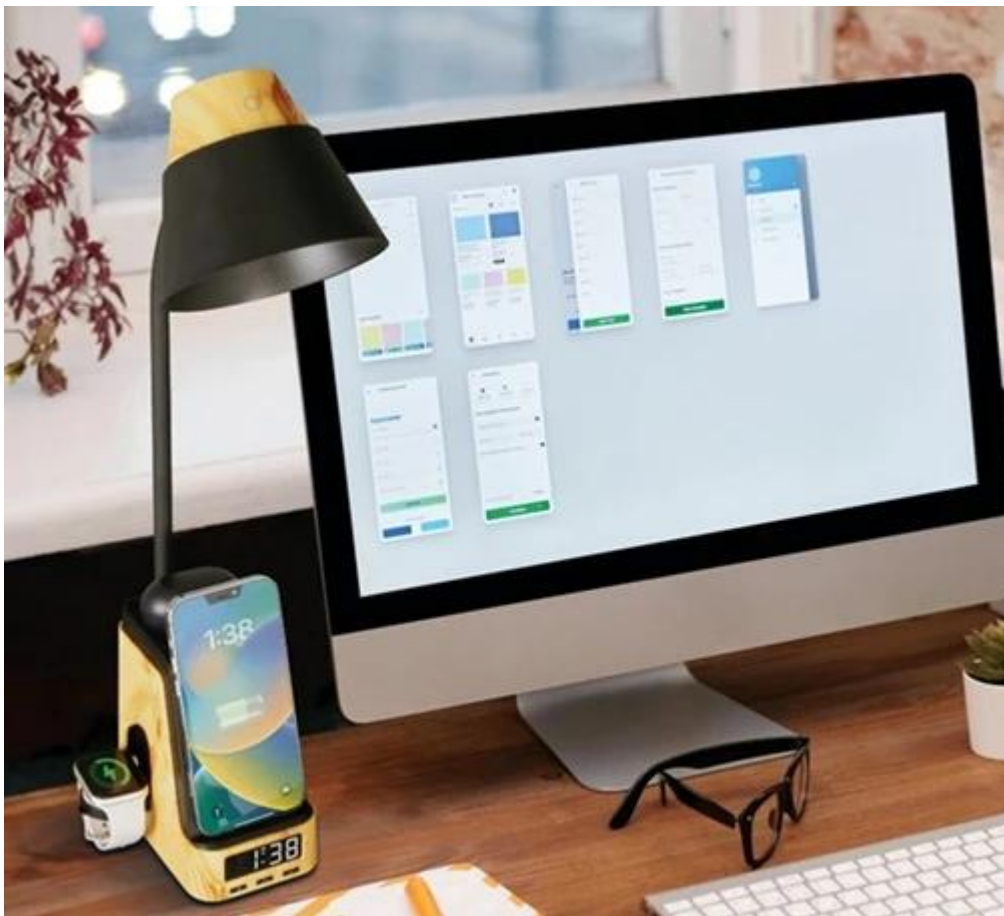

24 měs.

Stav:

Nové zboží

Popis

LED stolní lampička IMMAX IDEAL - světlo pro práci, relax i nabíjení elektroniky

Praktická stolní LED lampička IMMAX IDEAL, která se přizpůsobí vašim požadavkům. Produkuje světlo příjemné barevné teploty od teplé 2700 K přes neutrální 4000 K až po studenou 5000 K. Díky tomu je vhodná pro široké spektrum činností během dne i noci, uplatní se při práci, čtení, kreslení nebo večerní relaxaci. Zkrátka světlo tak akorát. **Intuitivní ovládání** vám umožní snadné nastavení stmívání. **LCD displej** nabízí rovněž hodiny s funkcí **budíku**.

Mezi další funkce patří **integrovaná bezdrátová stanice Qi 3 v 1**, která umožní nabíjení smartphonu, sluchátek nebo chytrých hodinek výkonem 5 W. Díky elegantnímu designu **LED lampička IMMAX IDEAL** optimálně zapadne do každého interiéru, ať už se jedná o studentský pokoj, noční stůl v ložnici, nebo kancelář.