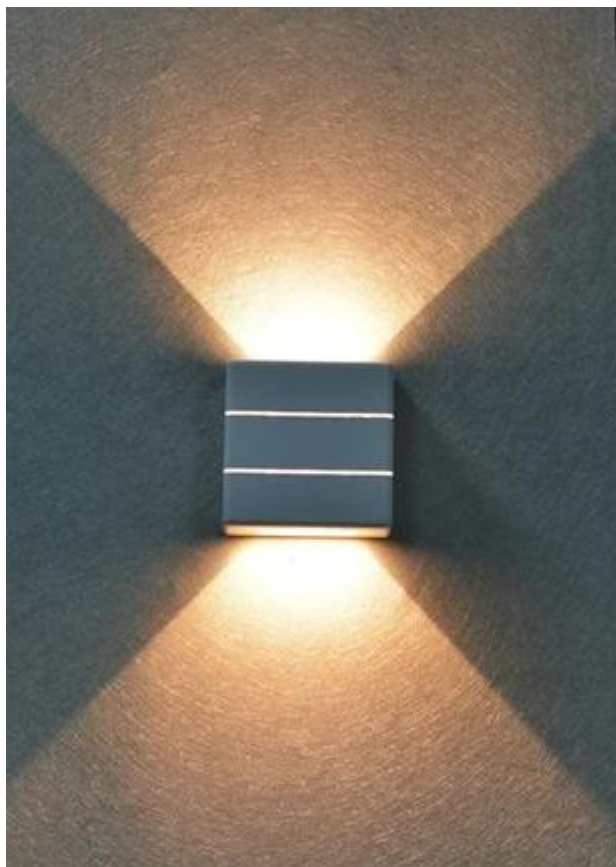

### IMMAX LUXLINE - LED osvětlení s lehkostí a stylem

**Moderní LED osvětlení IMMAX LUXLINE** do venkovního prostoru, které **svítí ve 3 směrech** - nahoru, dolů a dopředu - a neprodukuje nežádoucí stíny. Produkuje **teplé bílé světlo** (3000 K), které neoslňuje a současně optimálně osvětluje prostředí schodiště, pergol, teras, vchodových dveří nebo balkonu. Vytvoří také příjemnou atmosféru, kterou ocení každá návštěva.