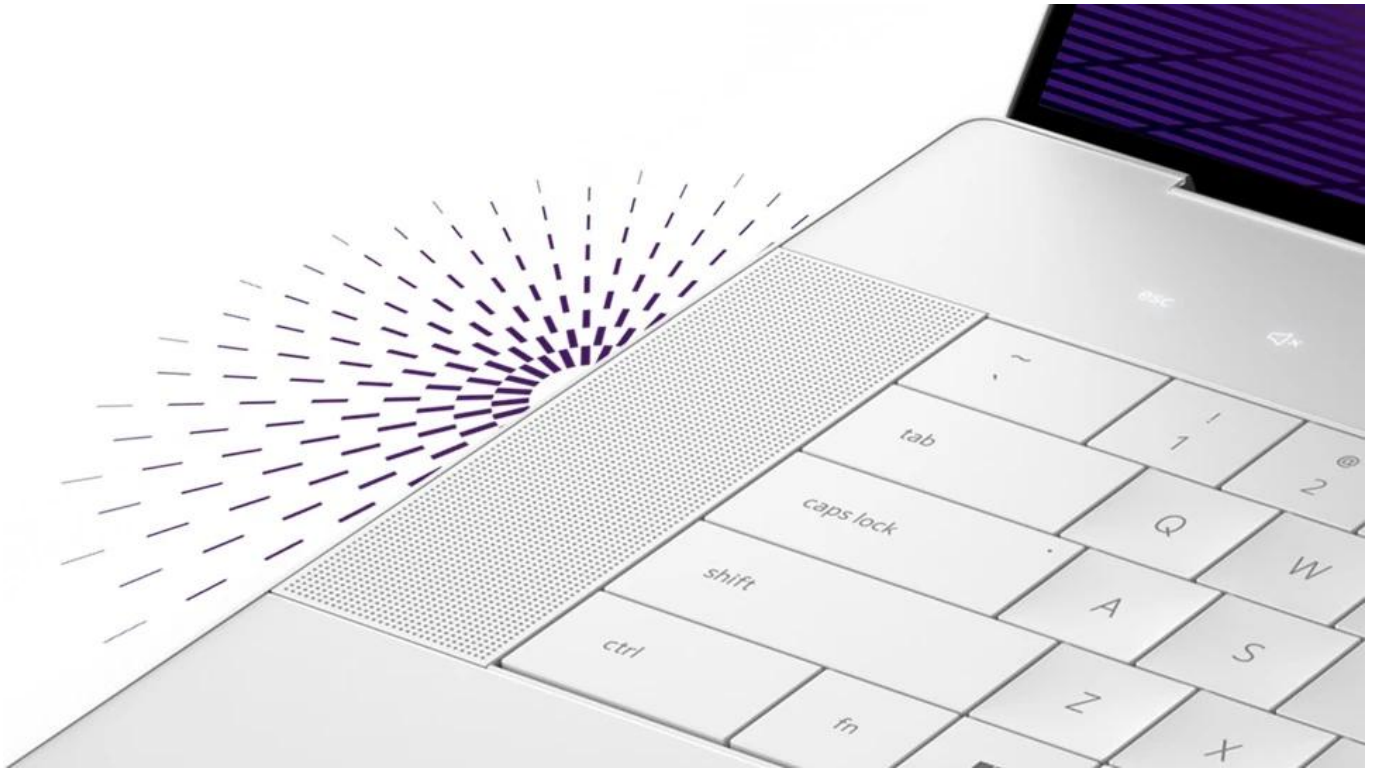

Popis

Dell 16 Premium DA16250 - nevyhýbá se ani té nejtěžší práci

Notebook Dell 16 Premium DA16250 vás oslní elegantním vzhledem, výkonem a pořádnou dávkou **umělé inteligence**. Bude vám krýt záda při každém pracovním projektu a nespokojí se s nějakými polovičatými výsledky. Tento **16,3palcový model** zvládne vše - od tabulek přes datové analýzy až po kreativní činnosti. **Notebook Dell 16 Premium DA16250** pohání **procesor Intel Core Ultra 7**, který si perfektně rozumí s AI a vytvoří řešení přesně na míru vašim požadavkům.

Pro tyto účely je vybaven **AI čipem NPU**, který efektivně zrychluje výpočty a procesy spojené s umělou inteligencí. **Grafická karta NVIDIA GeForce RTX 5050 s 8GB GDDR7 pamětí** zvládne náročné dny i večery v obležení náročných aplikací, vizualizací i her. Třeba s takovým **3D modelováním** nebo **renderováním** videí si poradí bez zadýchání. Ve spojení s **16GB LPDDR5X pamětí** můžete bez omezení a jakéhokoli zpoždění pohodlně pracovat s několika aplikacemi najednou, mít otevřených řadu oken v jeden okamžik, abyste věděli, co znamená opravdový **multitasking**.

IPS displej s Full HD+ rozlišením rozmazlí oči i náročných uživatelů. Kromě ostrého obrazu displej vykresluje obsah hladce a plynule díky **až 120Hz obnovovací frekvenci**. Zvukový systém v podobě **reproduktorů s Dolby Atmos a Waves MaxxAudio** pro 360° prostorové ozvučení. Je ideální pro poslech hudby, sledování filmů, videí a hraní.