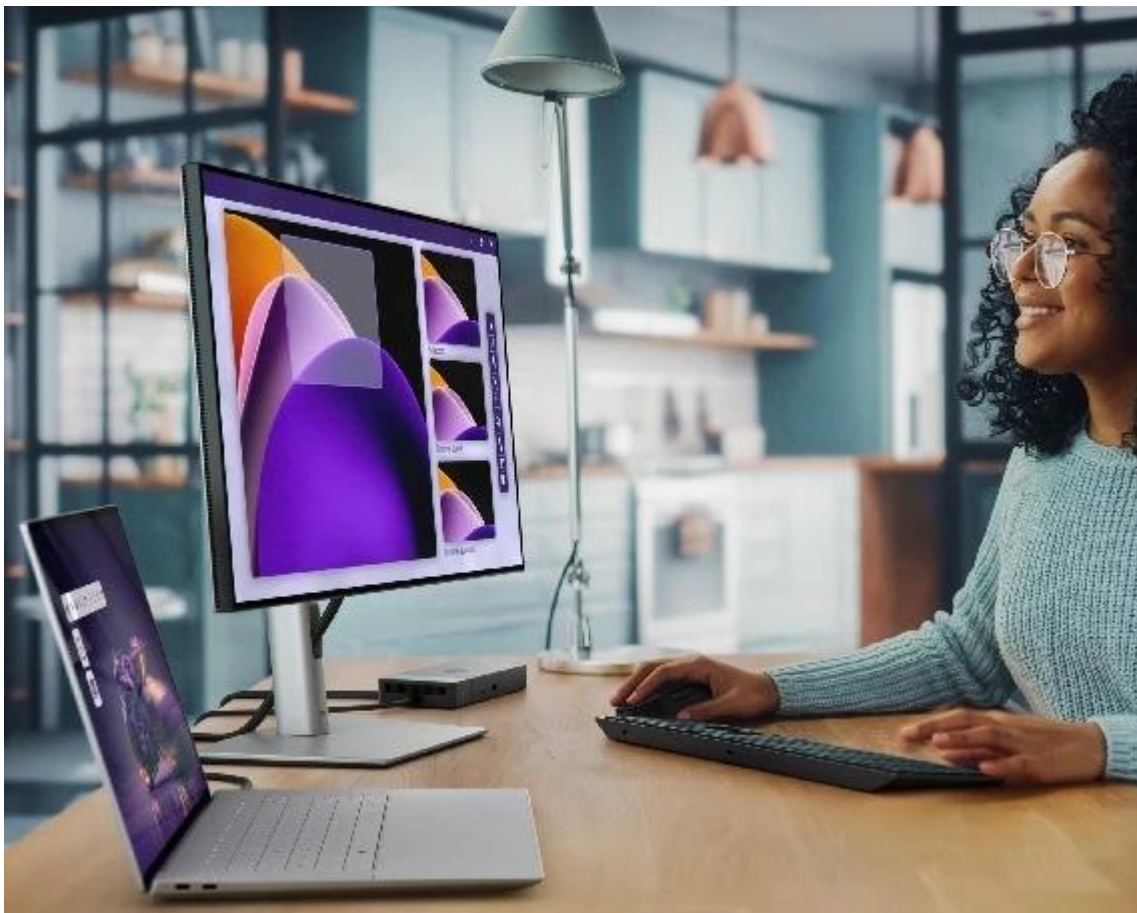

### Dell 16 Premium DA16250 - nevyhýbá se ani té nejtěžší práci

**Notebook Dell 16 Premium DA16250** vás oslní elegantním vzhledem, výkonem a pořádnou dávkou **umělé inteligence**. Bude vám krýt záda při každém pracovním projektu a nespokojí se s nějakými polovičatými výsledky. Tento **16,3palcový model** zvládne vše - od tabulek přes datové analýzy až po kreativní činnosti. **Notebook Dell 16 Premium DA16250** pohání **procesor Intel Core Ultra 7**, který si perfektně rozumí s AI a vytvoří řešení přesně na míru vašim požadavkům.