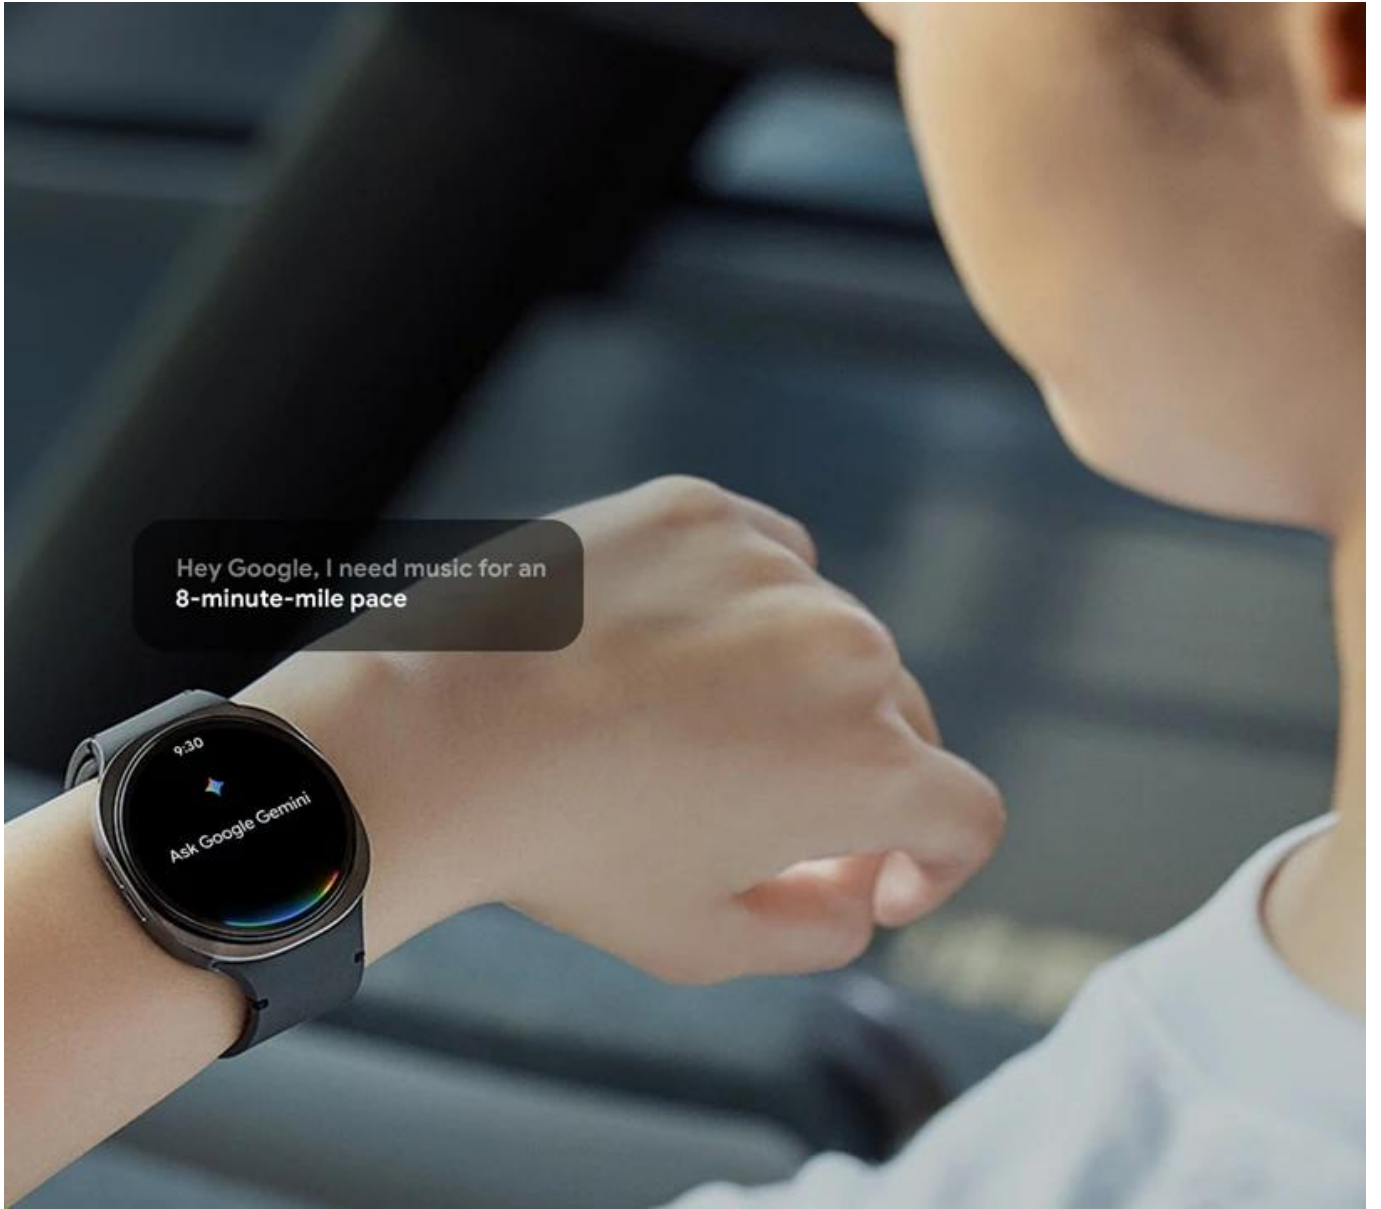

Václav Černý (shop.kup-pc.cz)

info@kup-pc.cz

+420 728 896 676

07.05.26 22:17:37

SAMSUNG GALAXY WATCH8 CLASSIC 46MM STŘÍBRNO-ČERNÉ

Cena celkem:	12 487 Kč (bez DPH: 10 320 Kč)
Běžná cena:	13 736 Kč
Ušetříte:	1 249 Kč
Kód zboží:	HODSAM1082
Part No.:	SM-L500NZKAEUE
Záruka:	12 měs.
Stav:	Nové zboží

Popis

Samsung Galaxy Watch8 Classic - elegantní fitness trenér na vašem zápěstí

Chytré hodinky Samsung Galaxy Watch8 Classic spojují tenký, **stylový design a pokročilé funkce pro zdraví, sportovní aktivity i každodenní život**. Díky svému vzhledu se budou na zápěstí vyjímat, ať už běháte, sedíte v kanceláři nebo v divadle. Kruhový **Super AMOLED displej** s vysokou svítivostí dosahuje skvělé čitelnosti i na přímém slunci.

Hey Google, I need music for an
8-minute-mile pace

9:30
Ask Google Gemini

A co všechno vám displej ukáže? Hodinky **Samsung Galaxy Watch8 Classic** se zaměřují na monitoring zdraví. Disponují funkcemi **měření tepu, hladiny antioxidantů v pokožce nebo analyzují kvalitu spánku**. Díky tomu přispívají k lepšímu sledování celkové kondice, případně zjištění abnormálních hodnot. **Výkonný procesor** podporuje chod bez zdržení a hodinky dovedou plynule zpracovat všechna potřebná data. Samozřejmostí je také přítomnost pestré konektivity v podobě **Bluetooth, Wi-Fi, NFC** nebo **GPS**, takže propojení není problém.

Samsung Galaxy Watch8 Classic 46 mm

Prémiové chytré hodinky s ikonickou otočnou lunetou, akčním tlačítkem a pokročilými AI funkcemi pro komplexní sledování zdraví a produktivity.

Galaxy Watch8 Classic představují mistrovské dílo moderního hodinářství kombinující nadčasový design s nejnovějšími technologiemi. Charakteristická **otočná luneta** se vrací v elegantním provedení a doplňuje ji nové **akční tlačítko** pro rychlý přístup k oblíbeným funkcím. Hodinky jsou vybaveny **1,34" Super AMOLED displejem** s rozlišením 438 x 438 pixelů a nabízejí bohatou paletu zdravotních funkcí podporovaných umělou inteligencí.