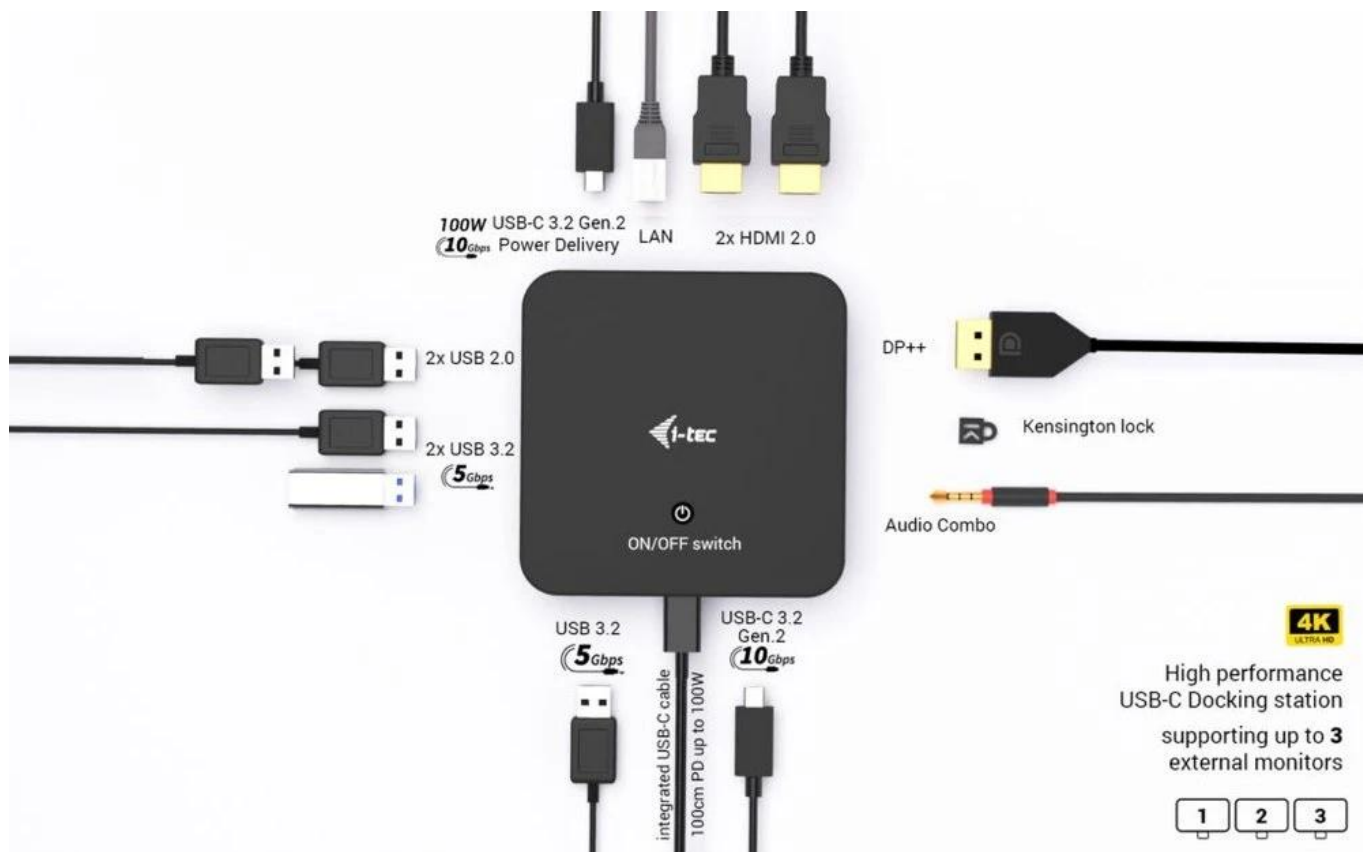

I-TEC USB-C DP DUAL HDMI DOCK 100W

Cena celkem:	3 152 Kč (bez DPH: 2 605 Kč)
Běžná cena:	3 467 Kč
Ušetříte:	315 Kč
Kód zboží:	DOCTEC0105
Part No.:	C31TRIPLEVIDEODPPRO
Záruka:	24 měs.
Stav:	Nové zboží

Popis**I-TEC USB-C DP Dual HDMI Dock - multimedialní centrum na vašem stole**

Dokovací stanice I-TEC USB-C DP Dual HDMI dostane vaši digitální kancelář na novou úroveň. Toto **kompaktní zařízení** je našlapané konektory, které využijete každý den ve firemní kanceláři nebo na home office. Umožní vám prakticky a jednoduše připojit všechny periferie, na které si vzpomenete. Pro připojení dokovací stanice I-TEC slouží **kabel s konektorem USB-C** a je kompatibilní s celou řadou moderních přístrojů. **I-TEC USB-C DP Dual HDMI Dock** podporuje připojení **až 3 externích monitorů s rozlišením 4K nebo jednoho monitoru s dechberoucím rozlišením 5K/60 Hz**. Výrazně tak rozšiřuje pracovní plochu a je vhodný pro grafickou práci, analytiku a všechny činnosti náročné na detailní zobrazení.

Technologie Power Delivery s výkonem až 100 W s přehledem nabije výkonný tablet nebo notebook. Kromě HDMI je dokovací stanice I-TEC USB-C DP Dual HDMI Dock vybavena **6 porty USB** (3x USB 3.0, 2x USB 2.0, a 1x USB-C 3.2 Gen2). Díky tomu pohodlně připojíte myš, klávesnici, externí disk a další potřebné periferie. Nechybí ani **Gigabit Ethernet RJ-45** pro spolehlivé připojení k internetu a rychlé surfování bez kompromisů. Pro sluchátka nebo reproduktory je k dispozici **kombinovaný audio port** s 3,5mm konektorem.