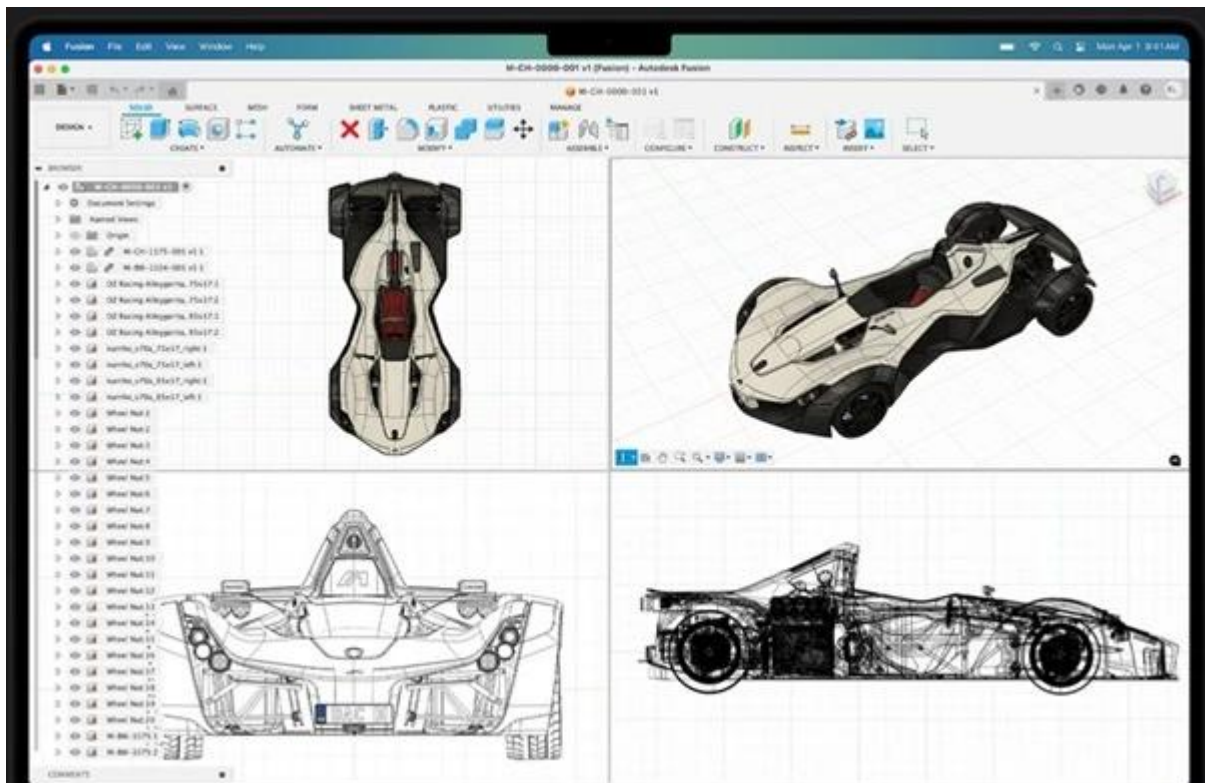

Apple MacBook Pro 16 reflektuje všechny požadavky profesionálů. Nová generace špičkového přenosného zařízení drží krok s moderní dobou. Základem výkonu je 14jádrový procesor Apple M4 Pro, který představuje další skok na poli notebooků Apple. Je vyroben moderní technologií a ve spojení s vyspělou architekturou GPU produkuje vyšší výkon při plnění náročných úkolů a velkých projektů. O vizuální výkon se stará grafická karta Apple GPU s 20 jádry. Dynamická mezipaměť svižně reaguje na aktuální výpočetní procesy a optimalizuje výkon GPU při všestranném použití. Uplatní se při činnosti s profi aplikacemi a dalším softwarem, samozřejmostí je také editace nebo hraní her.

Koukejte na obsah optikou Retiny

Liquid Retina XDR displej disponuje úhlopříčkou 16,2" a nabízí velkou plochu pro sledování obsahu. Extrémní dynamický rozsah (XDR) zafixuje váš zrak mimořádnou reprodukcí detailů, světlých tónů i tmavých oblastí. Produkuje přesné barvy a díky podpoře ProMotion je vhodný pro profesionální zaměření.

Periferie všech typů, připojte se

Apple MacBook Pro 16 obsahuje bohatou nabídku portů pro připojení rozličného příslušenství a flexibilní pracovní činnost. Umožní vám připojit vysokorychlostní periferie, monitory, paměťové karty apod. Univerzálnost podporuje také dostupná vybava v čele s 12Mpx Center Stage webkamerou. On-line komunikace doplňuje také trojice mikrofonů a k ozvučení poslouží rovnou 6 reproduktorů. Samozřejmě je přítomen již tradiční Touch ID pro zabezpečení otiskem prstu nebo Force Touch trackpad.