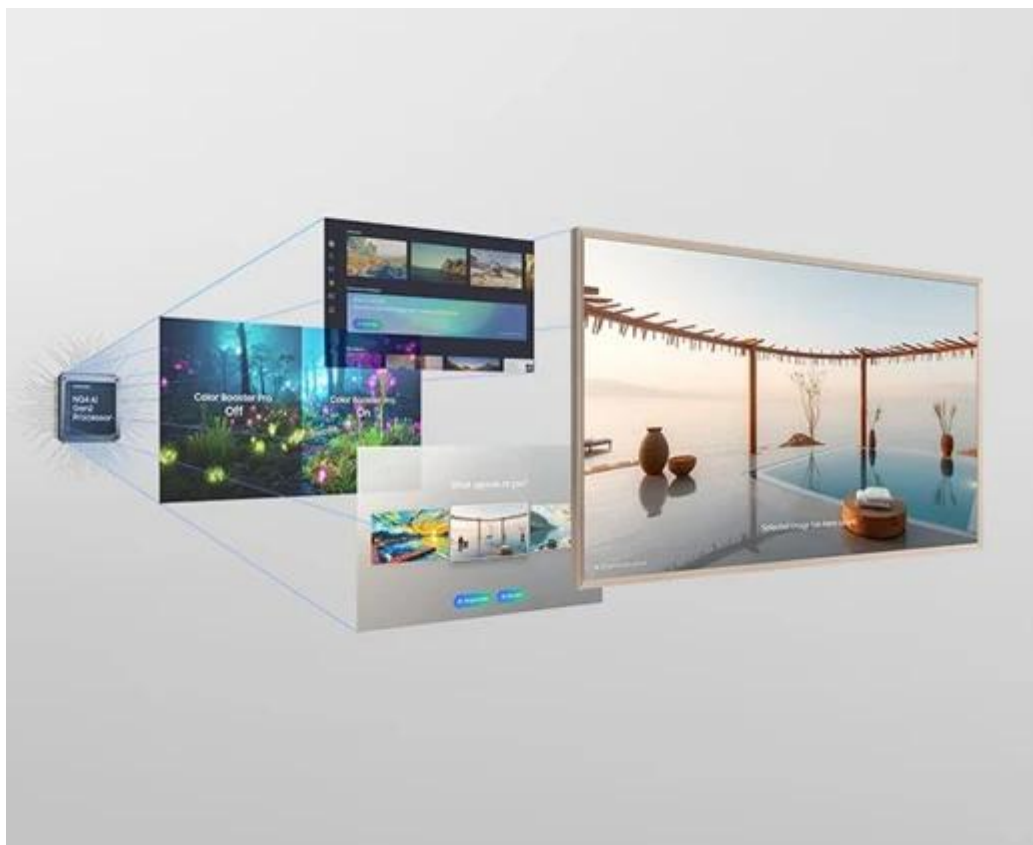

Kód zboží: TELSAM1273

Part No.: QE43LS03FAUXXH

Záruka: 24 měs.

Stav: Nové zboží

Popis

TV Samsung The Frame QE43LS03F - digitální obraz v obrazu

Samsung The Frame QE43LS03F promění váš obývací pokoj v televizní galerii. **Obrazovka s úhlopříčkou 43 palců** je vyvedena v **provedení obrazového rámu**, díky čemuž dokonale splyne s interiérem. **Unikátní režim Art Mode** promění obrazovku v digitální galerii s přehlídkou uměleckých děl z celého světa nebo vašich fotografií.

Tento model tak spojuje umělecký design s moderními technologiemi a je ideální pro všechny, kteří hledají estetický přesah a výkon. **Samsung The Frame QE43LS03F** je vybaven výkonným **QLED panelem**, který produkuje obraz v ostrém **rozlišení 4K**. Dokáže zachytit každý detail a podpoří špičkovou kvalitu filmů, seriálů, her a dalšího vizuálního obsahu.

Operační systém Tizen přináší funkce **Smart TV**, a to včetně přístupu ke streamovacím službám. S televizorem **Samsung The Frame QE43LS03F** tak multimediální zábava nikdy nekončí.