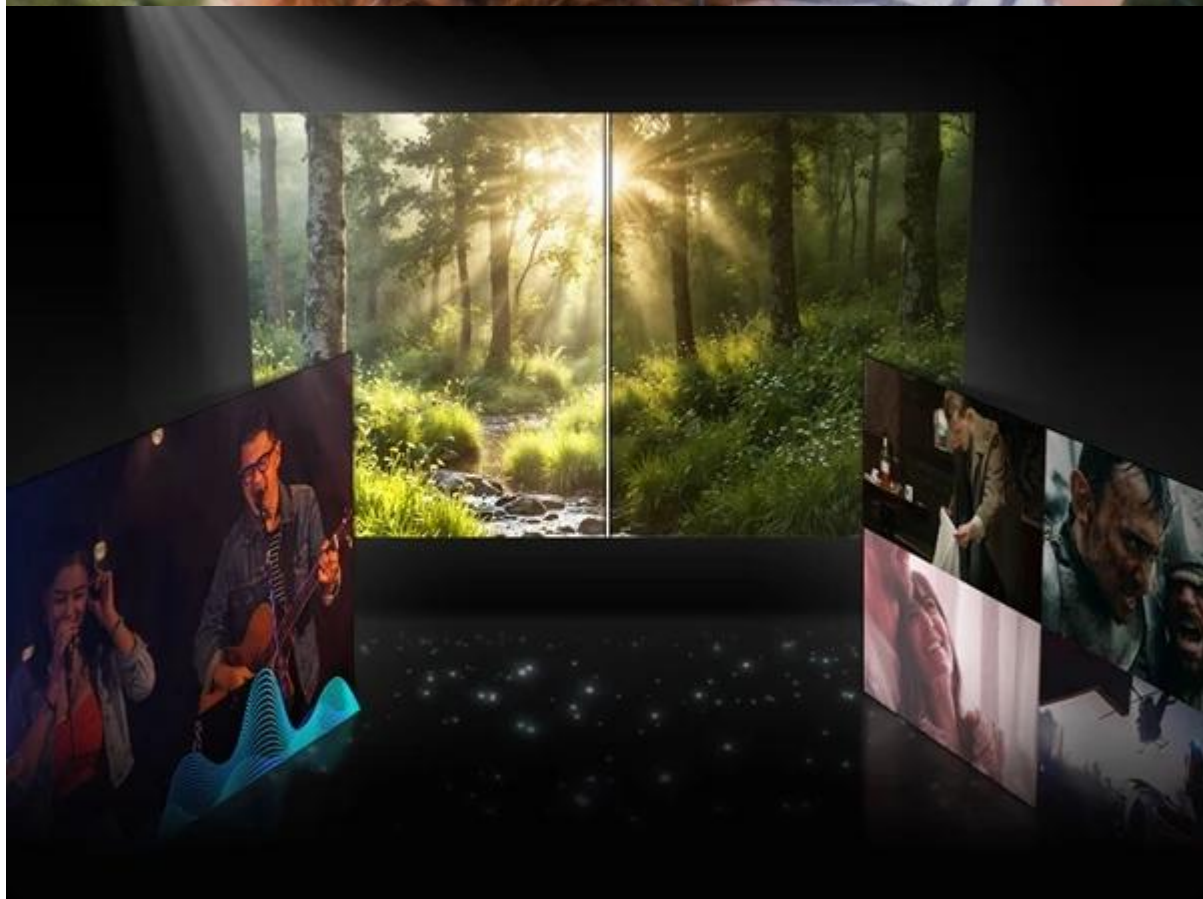

Popis

Samsung Neo Vision AI - přeneste si kino na gauč

Televizor **Samsung Neo Vision AI QE43QN90F** vás přenese do světa nekonečné zábavy. Tenhle model stačí jen zapnout a jeho strhující obraz a moderní technologie vás jen tak nepustí. **TV Samsung Neo Vision AI** disponuje obrazovkou s úhlopříčkou 43 palců. Pokročilý **Neo QLED panel s Quantum Matrix Technology Plus** produkuje extra přesné podsvícení pro zachycení každého detailu i v těch nejtemnějších scénách. Ve spojení s **Glare-free úpravou** obrazovka potlačuje odlesky, takže výsledný obraz je jasný a čistý i v pravé poledne za slunečného dne. K tomu je třeba přidat také **ultra jemné rozlišení 4K**, které produkuje obraz ostrý jako břitva a s těmi nejtěštějšími detaily.

Zvuk do širokého prostoru

Chytrý televizor Samsung Neo Vision AI je profík na prostorový zvuk. **Dolby Atmos** spolu s **OTS+** zajistí takové audio, které vás bude sledovat i mimo sedačku. Navíc díky AI funkci zesílení hlasu a adaptivnímu zvuku uslyšíte každý dialog, i kdyby se venku všichni čerti ženili.