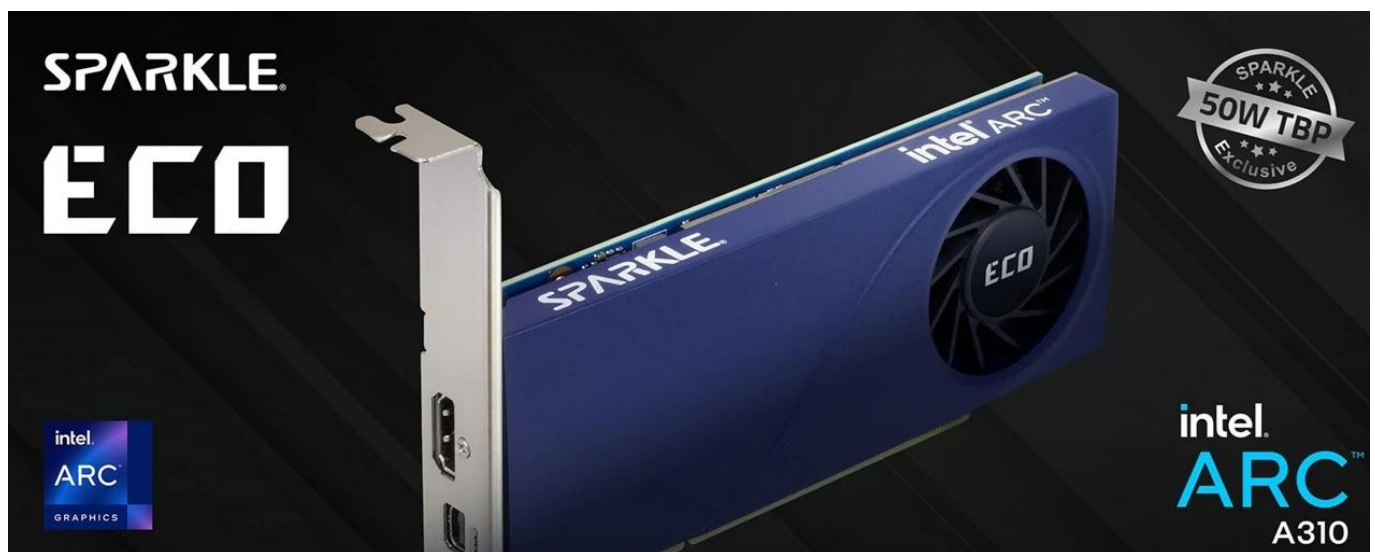

SPARKLE INTEL ARC A310 ECO 4GB (SA310C-4G)

Cena celkem:	3 241 Kč (bez DPH: 2 679 Kč)
Běžná cena:	3 565 Kč
Ušetříte:	324 Kč
Kód zboží:	VGASPA0002
Part No.:	SA310C-4G
Záruka:	36 měs.
Stav:	Nové zboží

Popis

Sparkle Intel Arc A310 ECO - tichá, úsporná, a přesto moderní grafika

Kompaktní grafická karta Sparkle Intel Arc A310 ECO, která vás i přes svoje rozměry dokáže velmi příjemně překvapit výkonem. Je navržena do úsporných PC sestav, ale přesto si poradí s moderními výzvami. Disponuje **4 GB paměti typu GDDR6**, které jsou ideální pro kancelářské práce, multimediální zábavu, a to včetně nenáročného hraní her.

Nízký profil není jen praktický, ale díky **ECO edici** také vede k **nižší spotřebě energie pouhých 50 W**. V praxi se tak jedná o ideální volbu do malých PC skříní, u kterých hraje prim tichý provoz. **Jednoslotový design** disponuje **ventilátorem a chladičem**, takže i přes úsporu místa zvládne potřebný výkon a aktivity v podobě streamování, úpravy videa a chod dalšího grafického softwaru.

SPARKLE Intel Arc A310 ECO (SA310C-4G)

Úsporná grafická karta s nízkoprofilovým designem a sníženou spotřebou energie.

SPARKLE Intel Arc A310 ECO je exkluzivní varianta grafické karty s **redukovanou spotřebou ze 75 W na pouhých 50 W**, což přináší výrazně nižší tepelné vyzařování a vyšší energetickou účinnost. Díky nízké spotřebě využívá pouze **jednoslotový design s jedním ventilátorem** v nízkoprofilovém provedení, což ji předurčuje pro kompaktní počítačové sestavy.